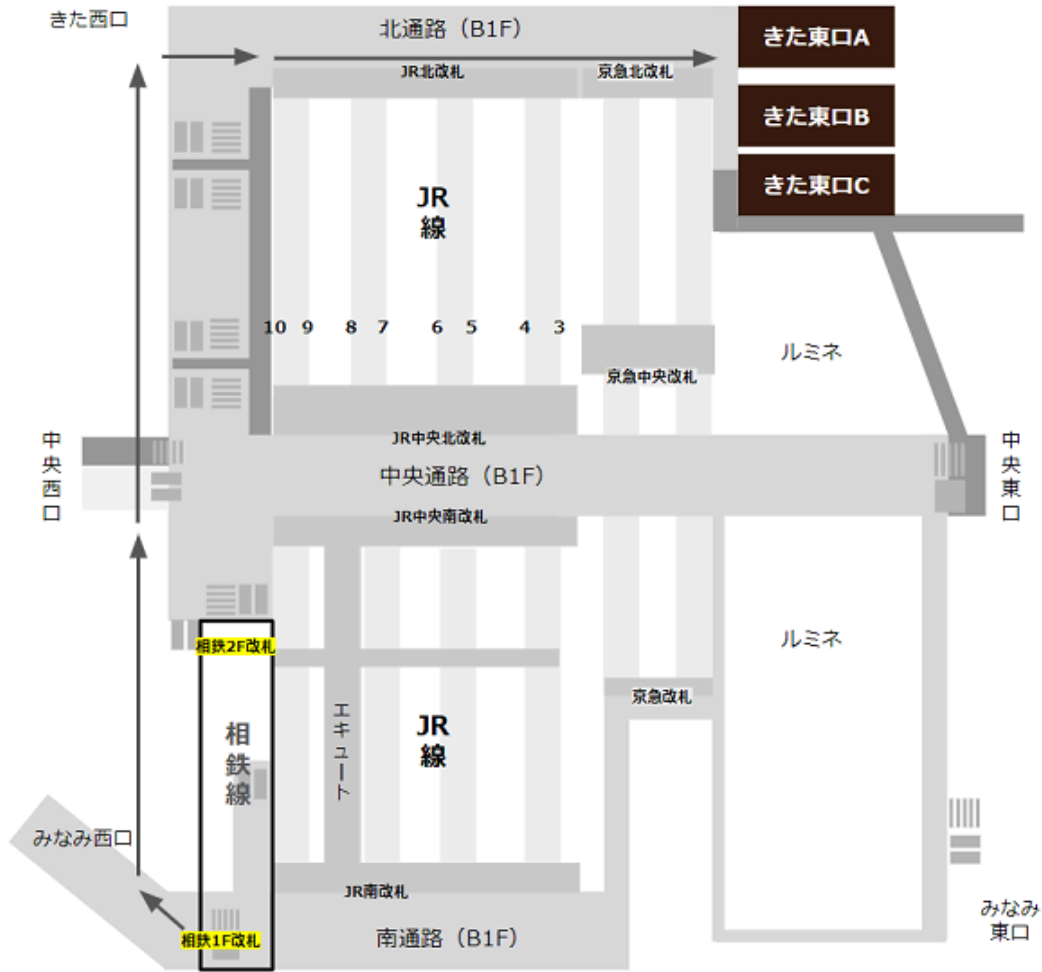

横浜駅に着いてからきた東口への行き方pdf
JR線の北改札から「きた東口」へ

京急線の北改札から「きた東口」へ

東急東横線の正面改札から「きた東口」へ

地下鉄ブルーラインの「JR・相鉄方面」改札から「きた東口」へ

相鉄線の「1F」改札から「きた東口」へ

東口のバスターミナルから「きた東口」へ

西口バスターミナルから「きた東口」へ

[駅からマップ \(https://eki-kara-access.yokohama/\)](https://eki-kara-access.yokohama/)