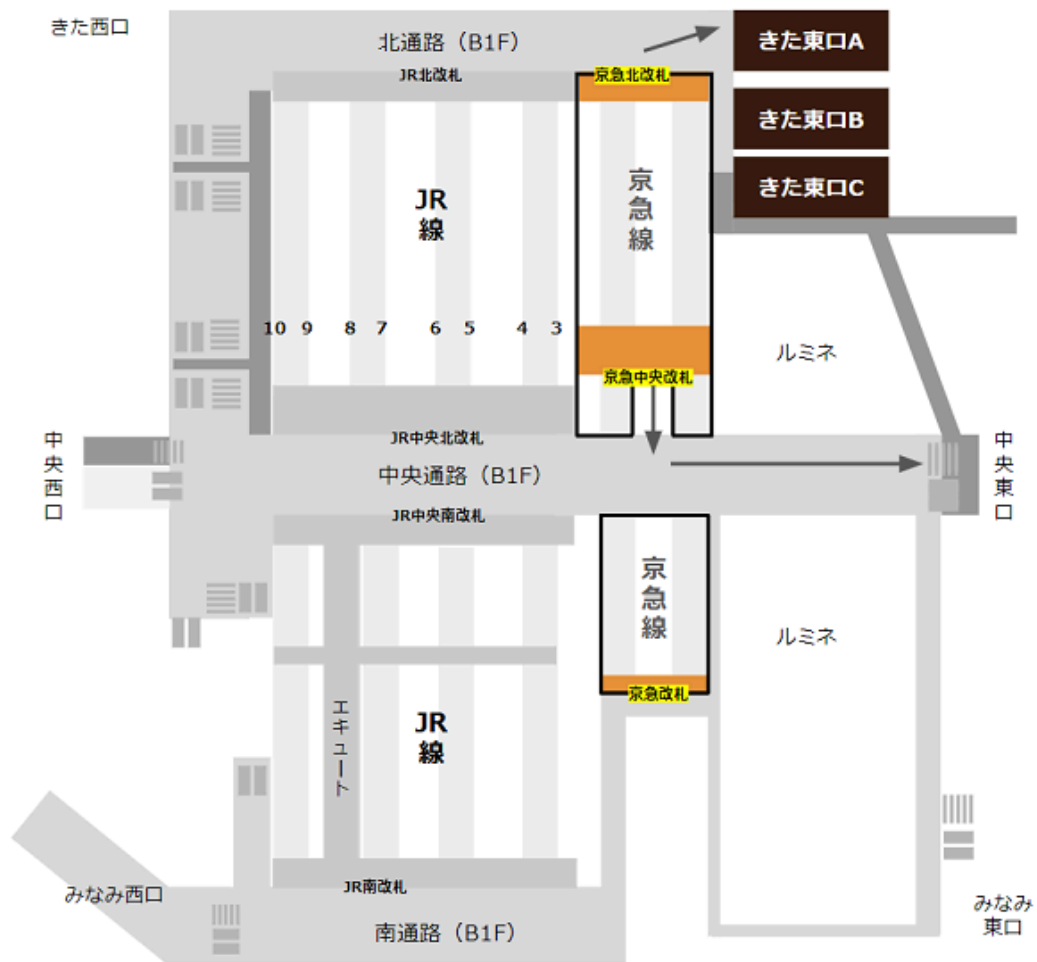

横浜駅に着いてからきた東口への行き方pdf
JR線の北改札から「きた東口」へ

京急線の北改札から「きた東口」へ

東急東横線の正面改札から「きた東口」へ

地下鉄ブルーラインの「JR・相鉄方面」改札から「きた東口」へ

相鉄線の「1F」改札から「きた東口」へ

東口のバスターミナルから「きた東口」へ

西口バスターミナルから「きた東口」へ

[駅からマップ \(https://eki-kara-access.yokohama/\)](https://eki-kara-access.yokohama/)