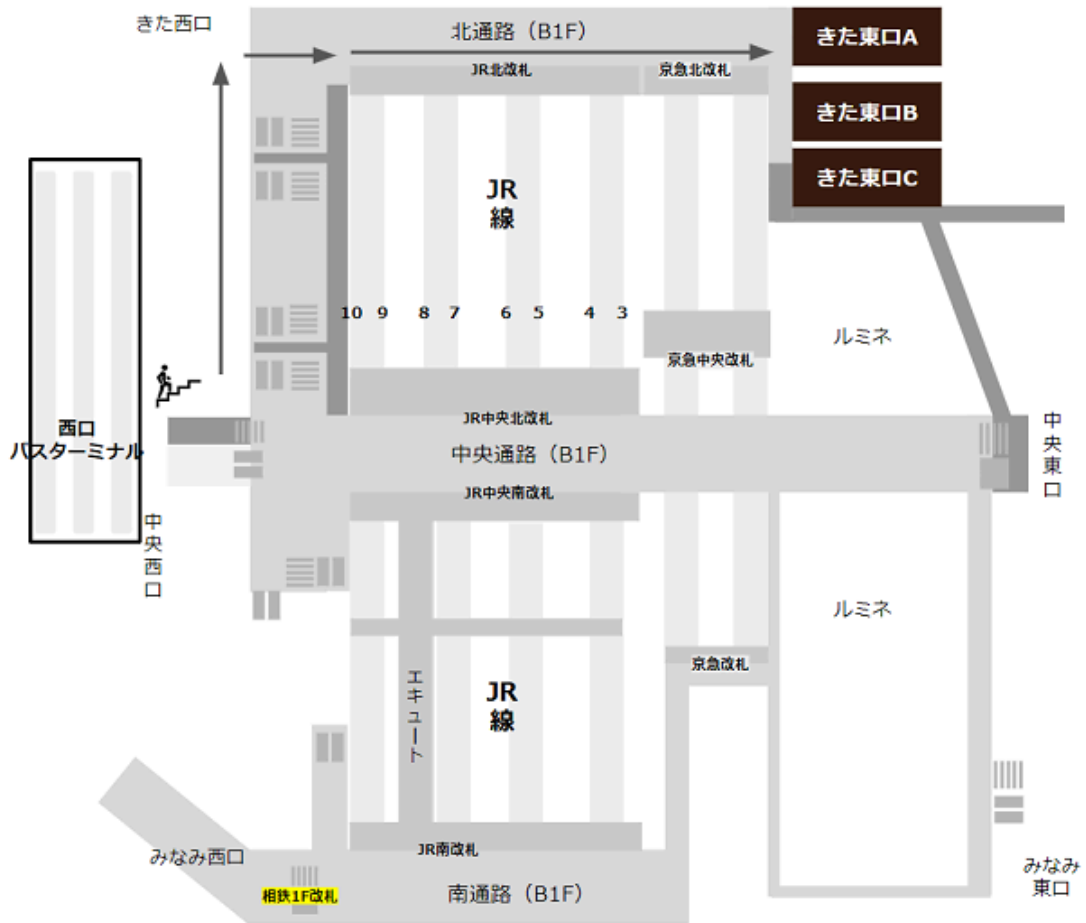

横浜駅に着いてからきた東口への行き方pdf
JR線の北改札から「きた東口」へ

京急線の北改札から「きた東口」へ

東急東横線の正面改札から「きた東口」へ

地下鉄ブルーラインの「JR・相鉄方面」改札から「きた東口」へ

相鉄線の「1F」改札から「きた東口」へ

東口のバスターミナルから「きた東口」へ

西口バスターミナルから「きた東口」へ

[駅からマップ \(https://eki-kara-access.yokohama/\)](https://eki-kara-access.yokohama/)