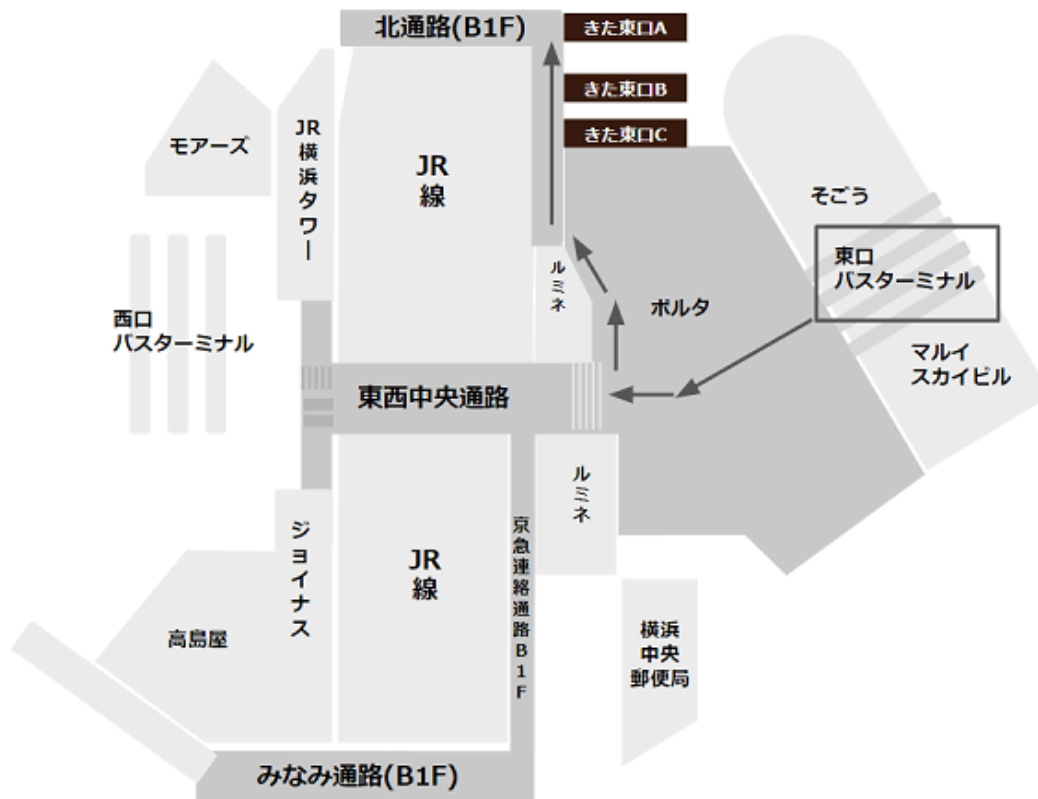

横浜駅に着いてからきた東口への行き方pdf
JR線の北改札から「きた東口」へ

京急線の北改札から「きた東口」へ

東急東横線の正面改札から「きた東口」へ

地下鉄ブルーラインの「JR・相鉄方面」改札から「きた東口」へ

相鉄線の「1F」改札から「きた東口」へ

東口のバスターミナルから「きた東口」へ

西口バスターミナルから「きた東口」へ

[駅からマップ \(https://eki-kara-access.yokohama/\)](https://eki-kara-access.yokohama/)