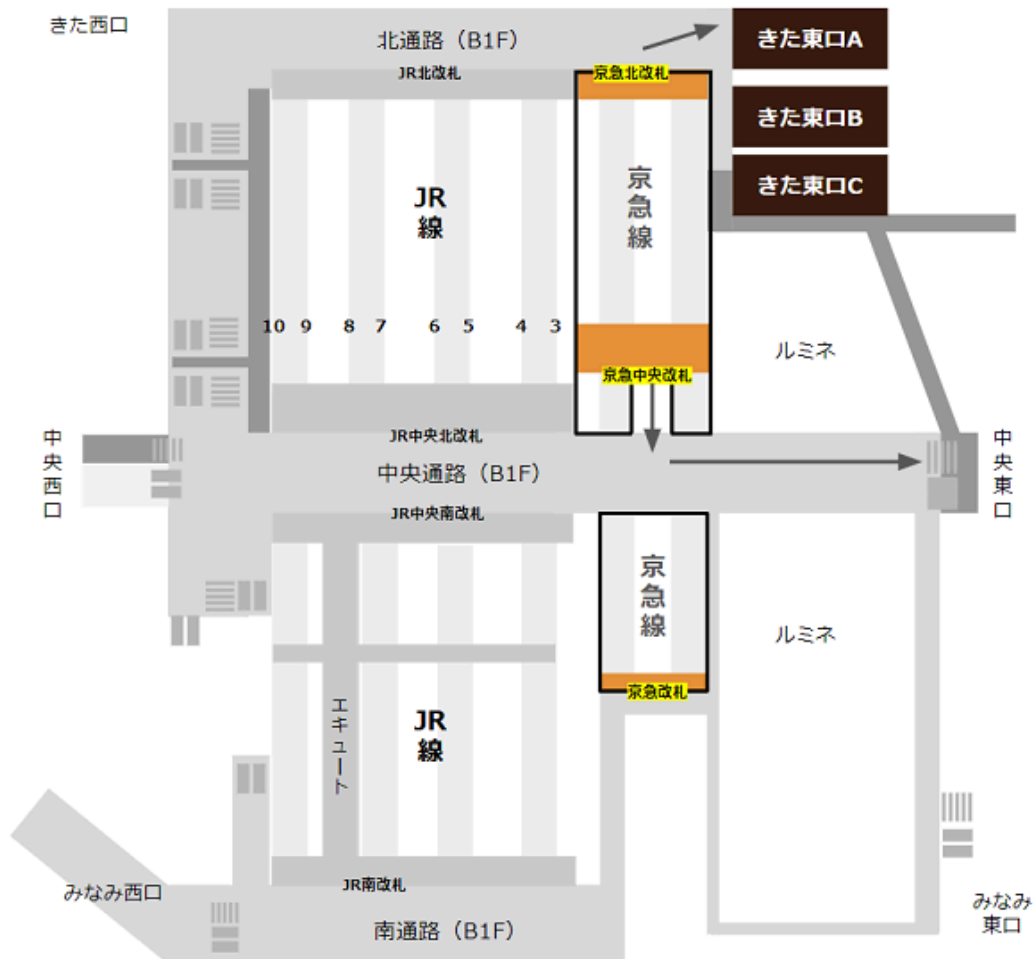

横浜駅に着いてからきた東口への行き方pdf
JR線の北改札から「きた東口」へ

京急線の北改札から「きた東口」へ

東急東横線の正面改札から「きた東口」へ

地下鉄ブルーラインの「JR・相鉄方面」改札から「きた東口」へ

相鉄線の「1F」改札から「きた東口」へ

東口のバスターミナルから「きた東口」へ

西口バスターミナルから「きた東口」へ

[駅からマップ \(https://eki-kara-access.yokohama/\)](https://eki-kara-access.yokohama/)