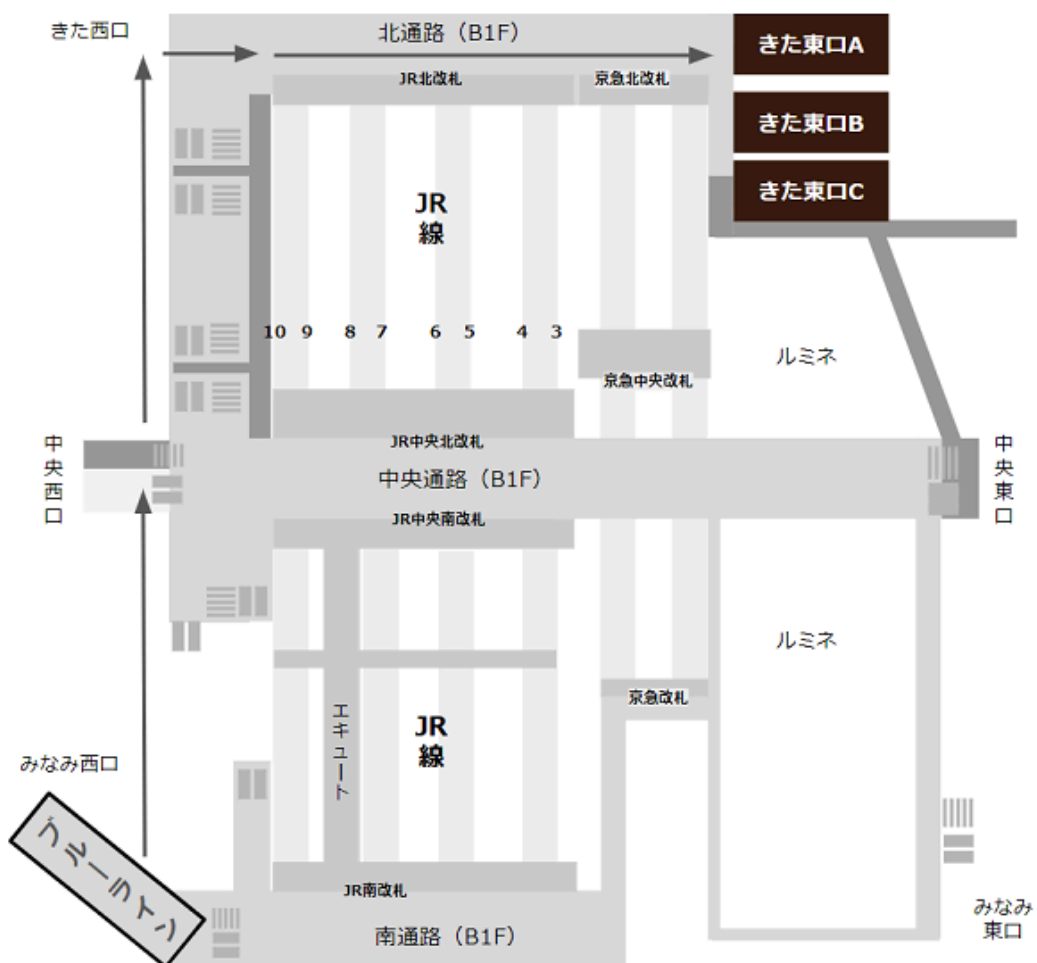

横浜駅に着いてからきた東口への行き方pdf
JR線の北改札から「きた東口」へ

京急線の北改札から「きた東口」へ

東急東横線の正面改札から「きた東口」へ

地下鉄ブルーラインの「JR・相鉄方面」改札から「きた東口」へ

相鉄線の「1F」改札から「きた東口」へ

東口のバスターミナルから「きた東口」へ

西口バスターミナルから「きた東口」へ

[駅からマップ \(https://eki-kara-access.yokohama/\)](https://eki-kara-access.yokohama/)