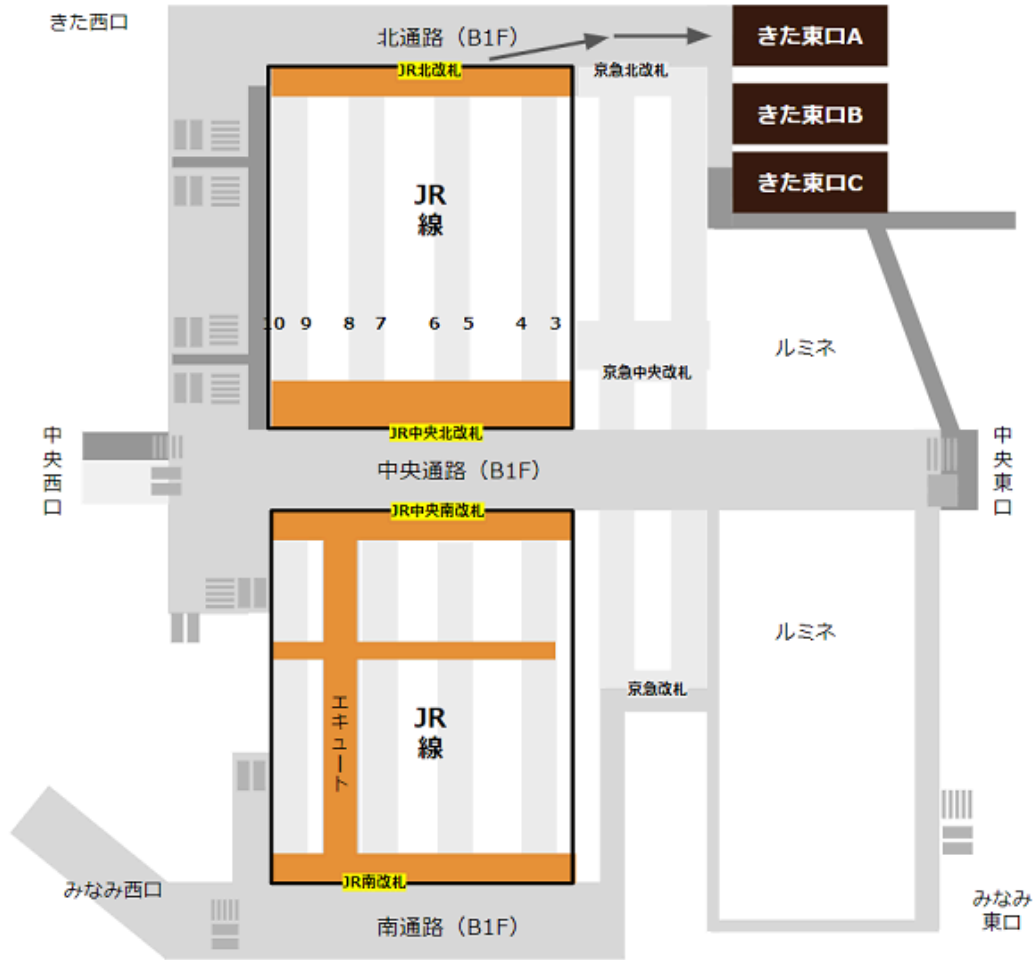

横浜駅に着いてからきた東口への行き方pdf
JR線の北改札から「きた東口」へ

京急線の北改札から「きた東口」へ

東急東横線の正面改札から「きた東口」へ

地下鉄ブルーラインの「JR・相鉄方面」改札から「きた東口」へ

相鉄線の「1F」改札から「きた東口」へ

東口のバスターミナルから「きた東口」へ

西口バスターミナルから「きた東口」へ

[駅からマップ \(https://eki-kara-access.yokohama/\)](https://eki-kara-access.yokohama/)