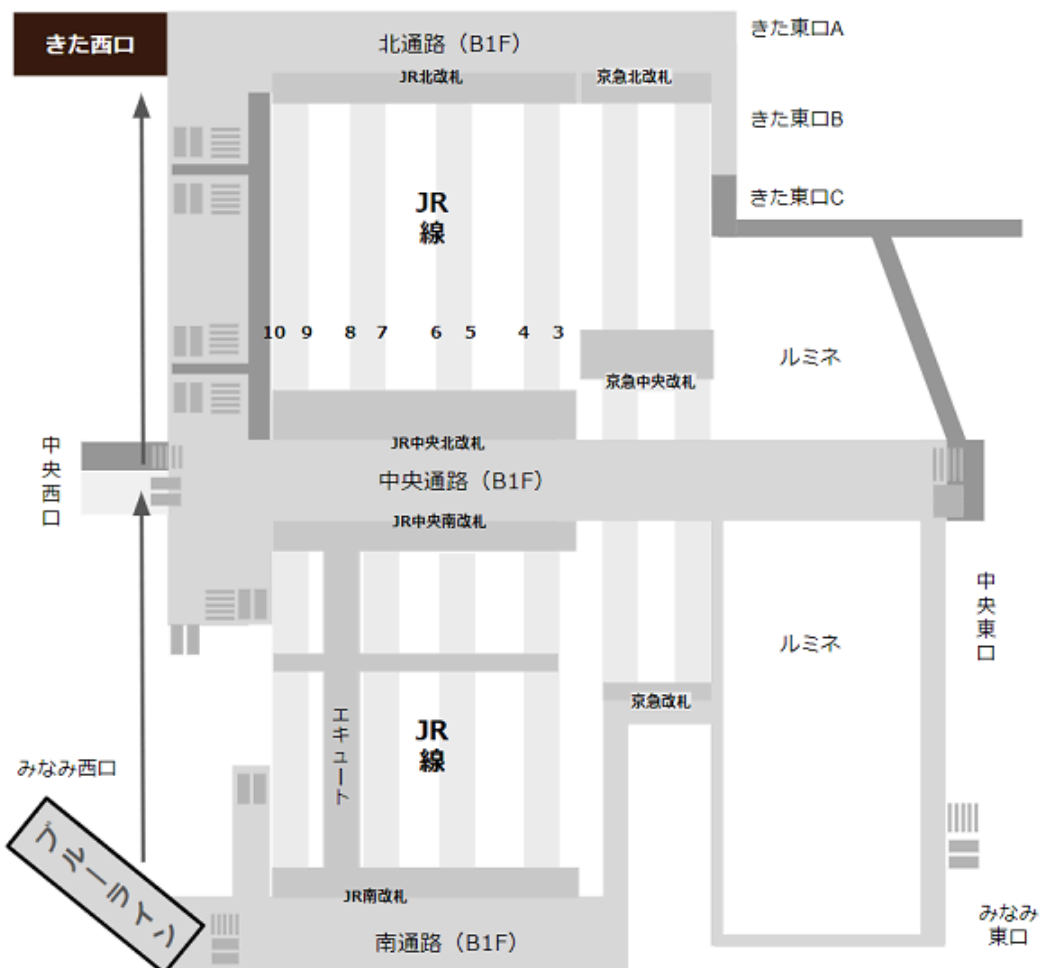

横浜駅に着いてから「きた西口」への行き方pdf
JR線「北改札」から「きた西口」へ

京急線「北改札」から「きた西口」へ

東急東横線「正面改札」から「きた西口」へ

ブルーライン「JR・相鉄方面」改札から「きた西口」へ

相鉄線の「2F改札」から「きた西口」へ

[駅からマップ \(https://eki-kara-access.yokohama/\)](https://eki-kara-access.yokohama/)