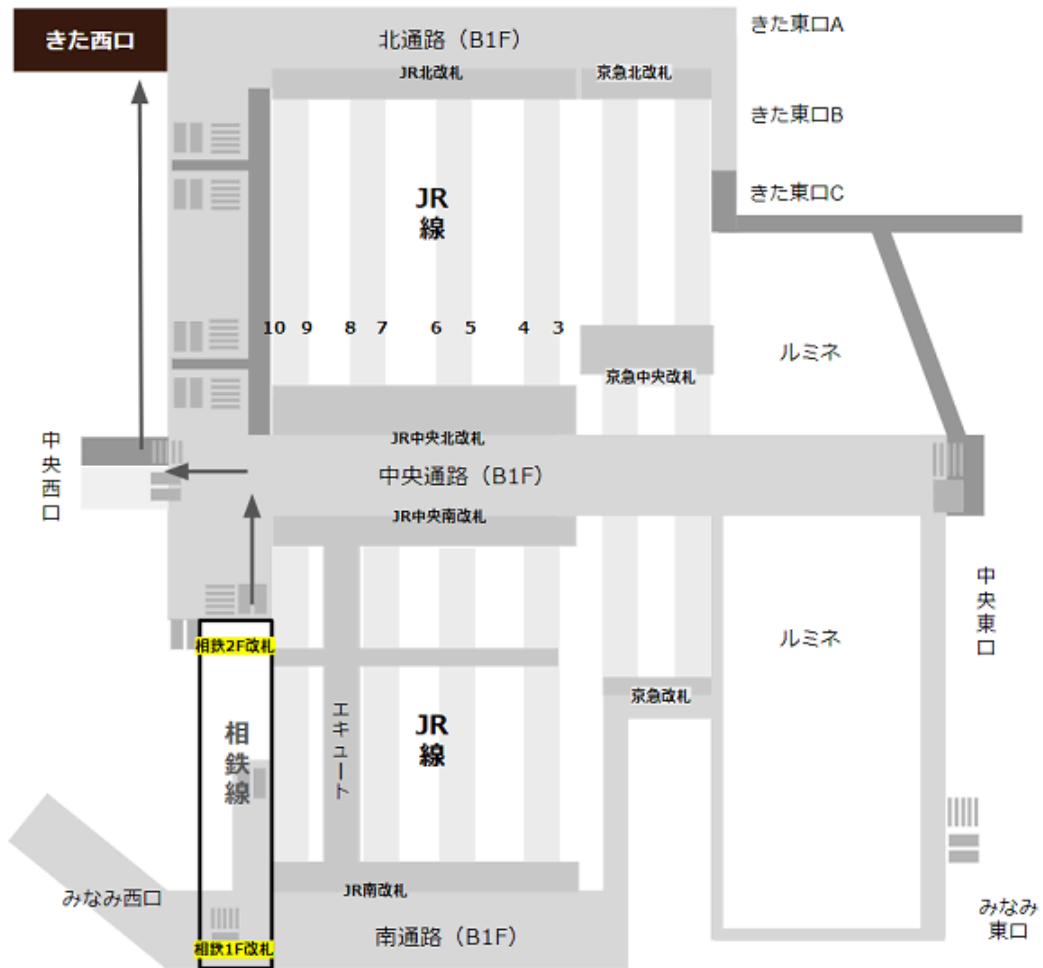

横浜駅に着いてから「きた西口」への行き方pdf
JR線「北改札」から「きた西口」へ

京急線「北改札」から「きた西口」へ

東急東横線「正面改札」から「きた西口」へ

ブルーライン「JR・相鉄方面」改札から「きた西口」へ

相鉄線の「2F改札」から「きた西口」へ

[駅からマップ \(https://eki-kara-access.yokohama/\)](https://eki-kara-access.yokohama/)