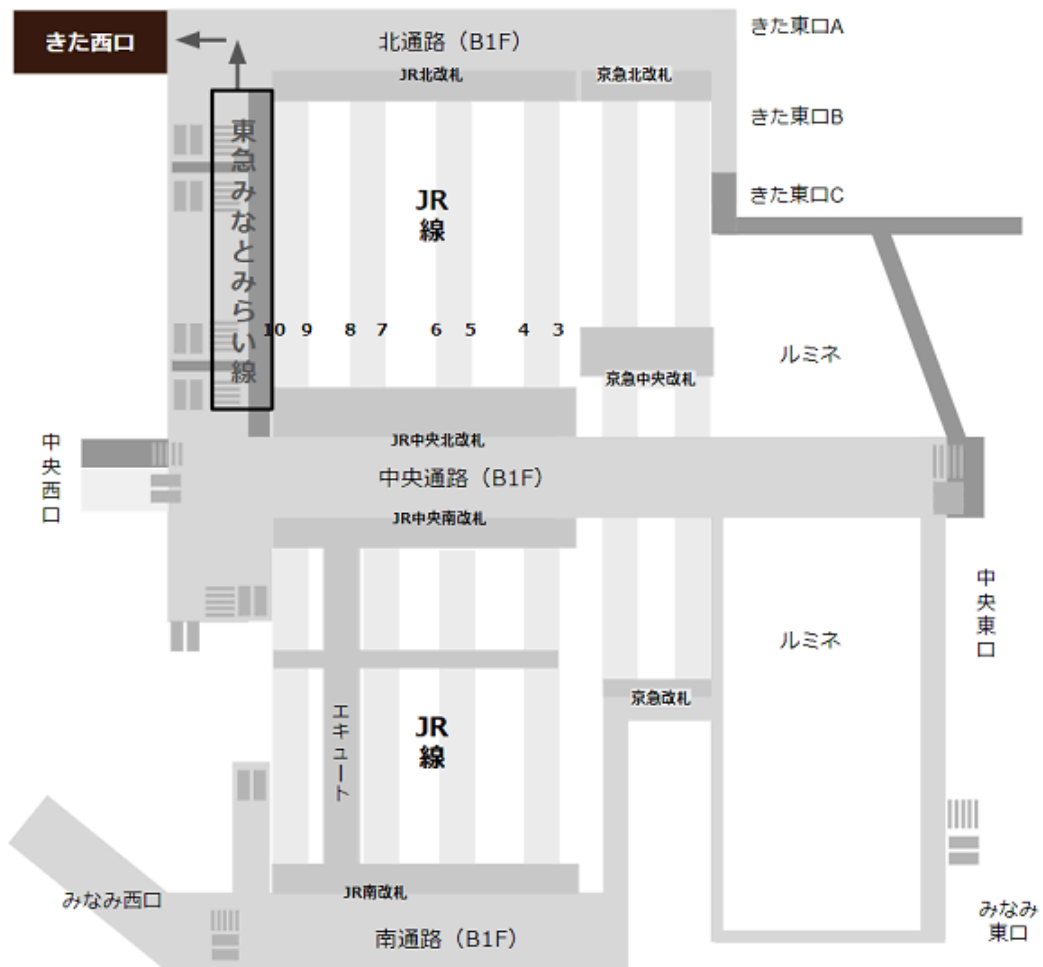

横浜駅に着いてから「きた西口」への行き方pdf
JR線「北改札」から「きた西口」へ

京急線「北改札」から「きた西口」へ

東急東横線「正面改札」から「きた西口」へ

ブルーライン「JR・相鉄方面」改札から「きた西口」へ

相鉄線の「2F改札」から「きた西口」へ

[駅からマップ \(https://eki-kara-access.yokohama/\)](https://eki-kara-access.yokohama/)