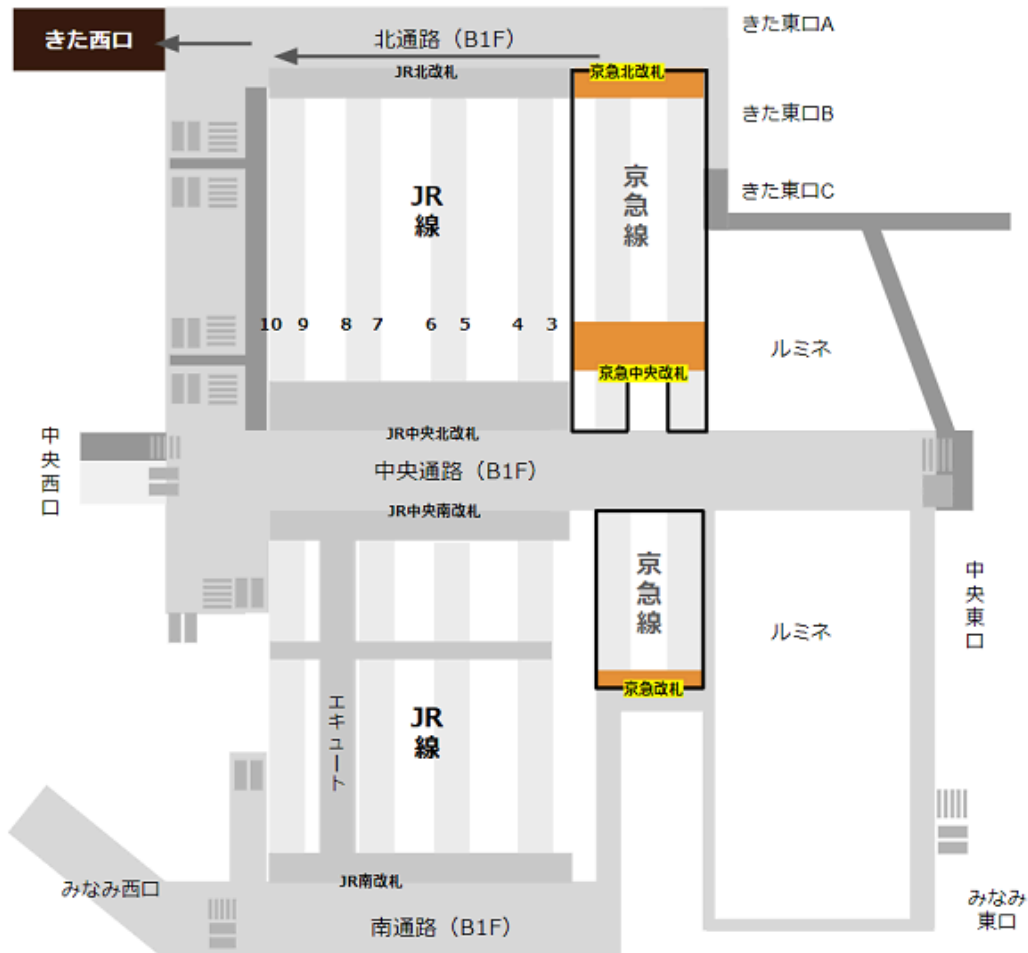

横浜駅に着いてから「きた西口」への行き方pdf
JR線「北改札」から「きた西口」へ

京急線「北改札」から「きた西口」へ

東急東横線「正面改札」から「きた西口」へ

ブルーライン「JR・相鉄方面」改札から「きた西口」へ

相鉄線の「2F改札」から「きた西口」へ

[駅からマップ \(https://eki-kara-access.yokohama/\)](https://eki-kara-access.yokohama/)