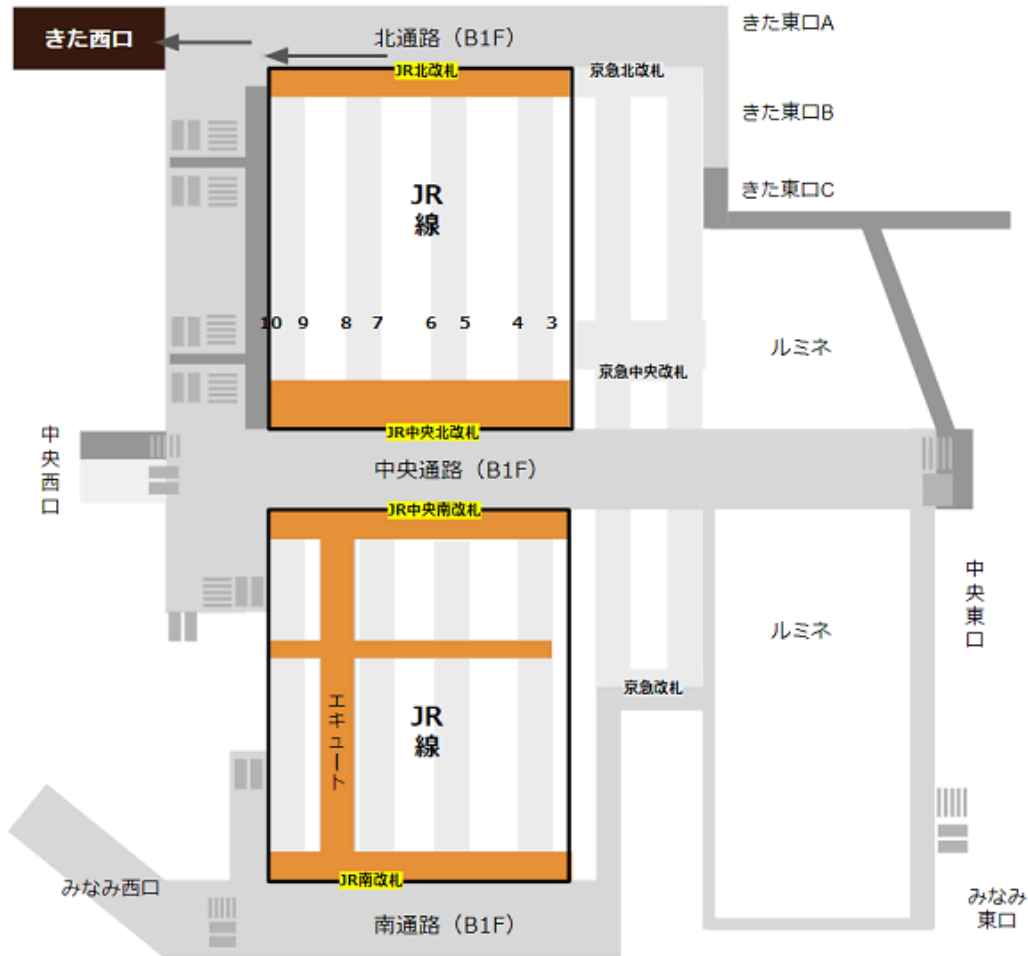

横浜駅に着いてから「きた西口」への行き方pdf
JR線「北改札」から「きた西口」へ

京急線「北改札」から「きた西口」へ

東急東横線「正面改札」から「きた西口」へ

ブルーライン「JR・相鉄方面」改札から「きた西口」へ

相鉄線の「2F改札」から「きた西口」へ

[駅からマップ \(https://eki-kara-access.yokohama/\)](https://eki-kara-access.yokohama/)