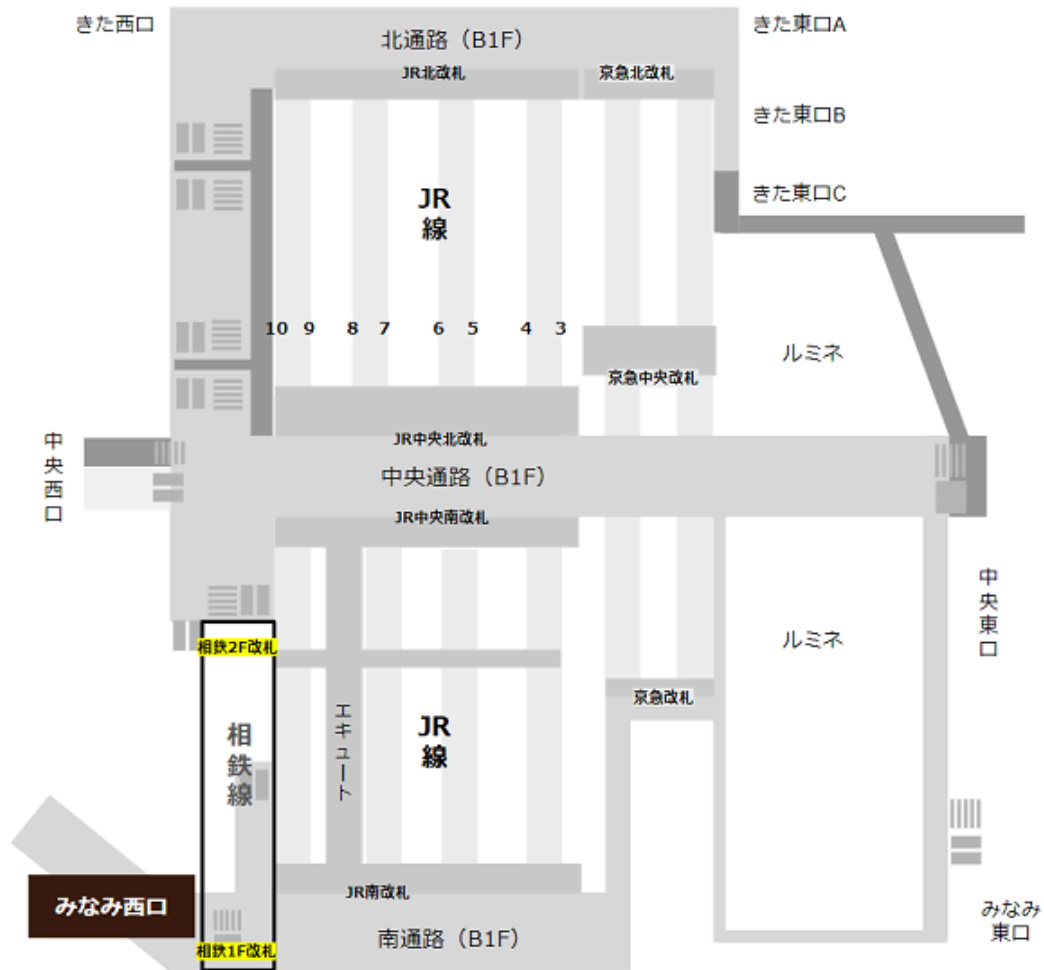

横浜駅に着いてから「みなみ西口」への行き方pdf
 JR「南改札」から「みなみ西口」へ

京急「南改札」から「みなみ西口」へ

東急東横線の「正面改札」から「みなみ西口」へ

ブルーライン「JR・相鉄方面改札」から「みなみ西口」へ

相鉄線「1F改札」から「みなみ西口」へ

[駅からマップ \(https://eki-kara-access.yokohama/\)](https://eki-kara-access.yokohama/)