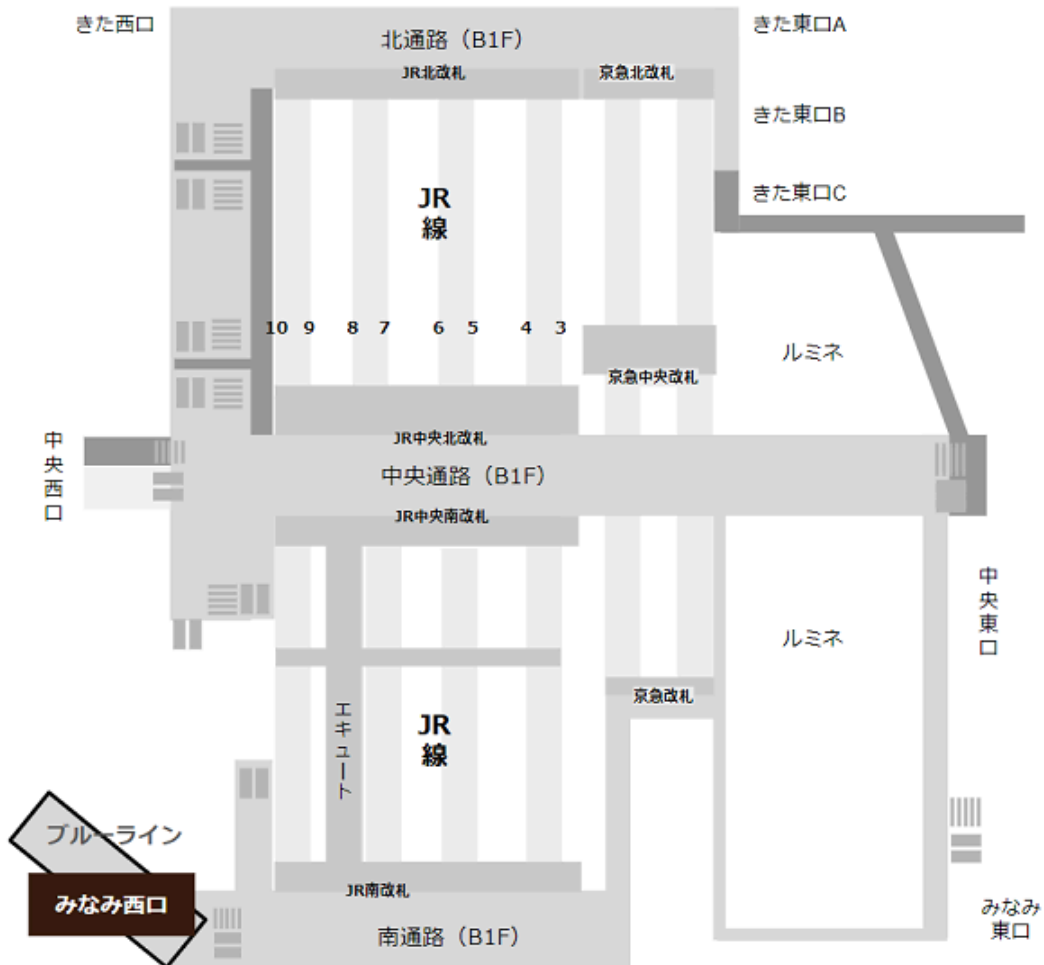

横浜駅に着いてから「みなみ西口」への行き方pdf
 JR「南改札」から「みなみ西口」へ

京急「南改札」から「みなみ西口」へ

東急東横線の「正面改札」から「みなみ西口」へ

ブルーライン「JR・相鉄方面改札」から「みなみ西口」へ

相鉄線「1F改札」から「みなみ西口」へ

[駅からマップ \(https://eki-kara-access.yokohama/\)](https://eki-kara-access.yokohama/)