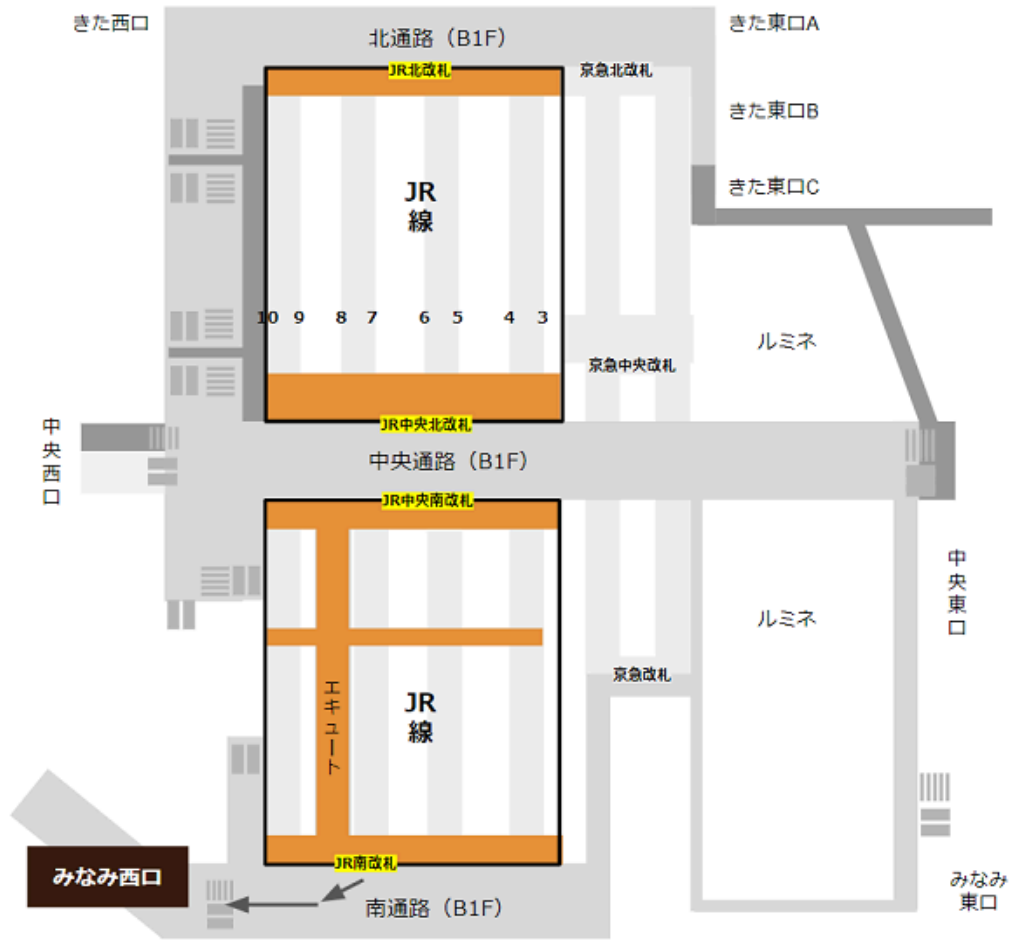

横浜駅に着いてから「みなみ西口」への行き方pdf
 JR「南改札」から「みなみ西口」へ

京急「南改札」から「みなみ西口」へ

東急東横線の「正面改札」から「みなみ西口」へ

ブルーライン「JR・相鉄方面改札」から「みなみ西口」へ

相鉄線「1F改札」から「みなみ西口」へ

[駅からマップ \(https://eki-kara-access.yokohama/\)](https://eki-kara-access.yokohama/)