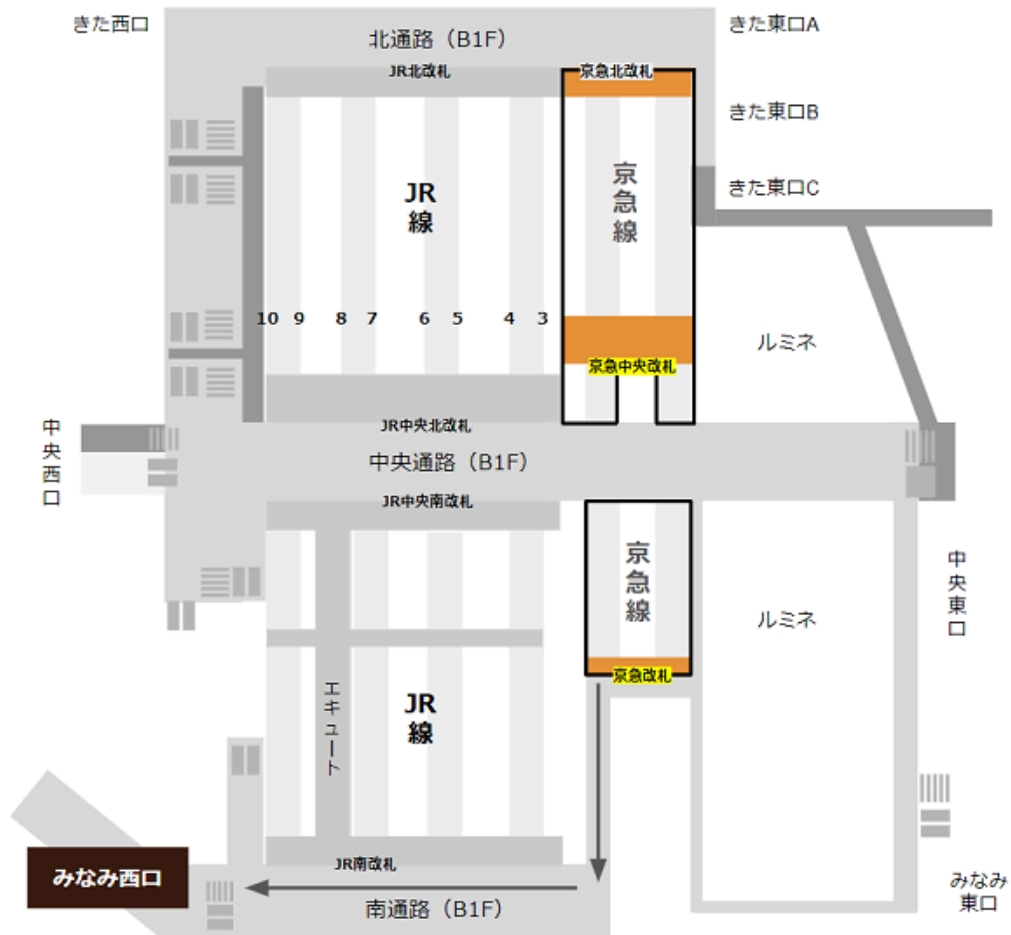

横浜駅に着いてから「みなみ西口」への行き方pdf
 JR「南改札」から「みなみ西口」へ

京急「南改札」から「みなみ西口」へ

東急東横線の「正面改札」から「みなみ西口」へ

ブルーライン「JR・相鉄方面改札」から「みなみ西口」へ

相鉄線「1F改札」から「みなみ西口」へ

[駅からマップ \(https://eki-kara-access.yokohama/\)](https://eki-kara-access.yokohama/)