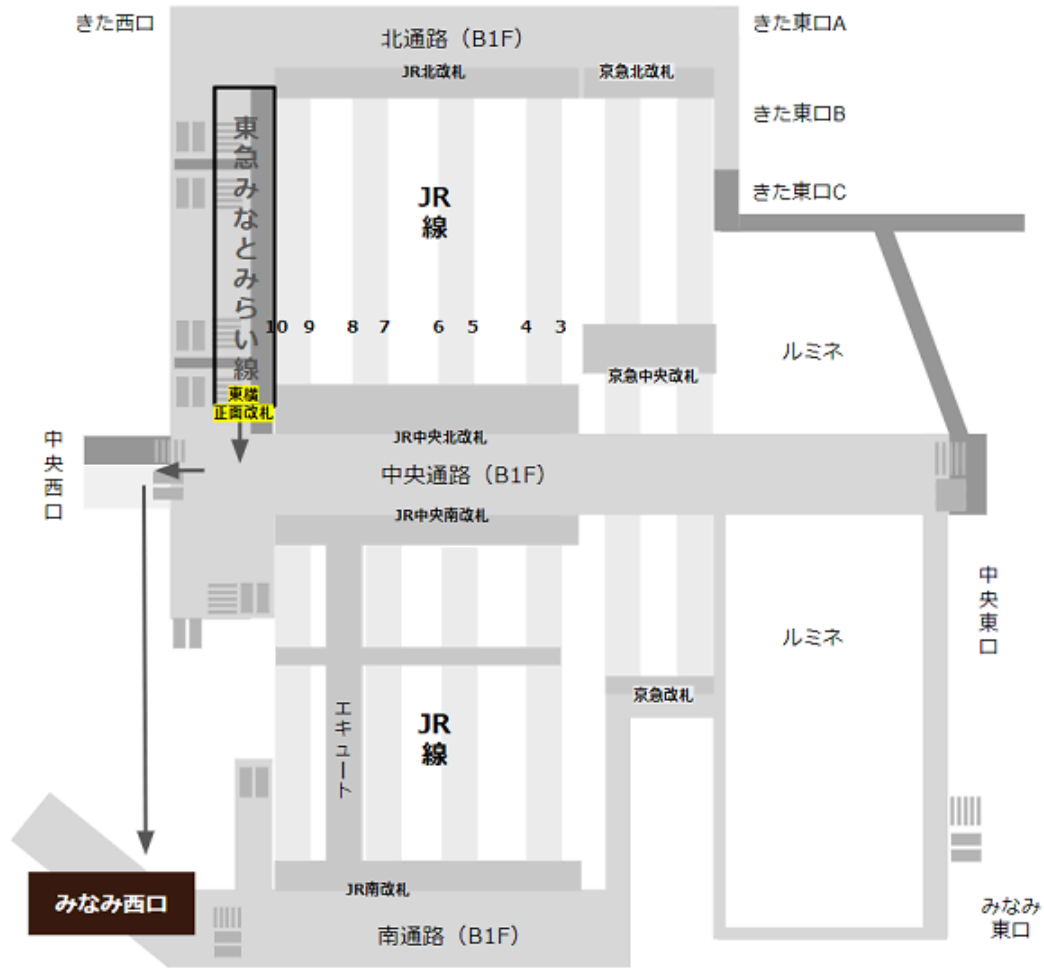

横浜駅に着いてから「みなみ西口」への行き方pdf
 JR「南改札」から「みなみ西口」へ

京急「南改札」から「みなみ西口」へ

東急東横線の「正面改札」から「みなみ西口」へ

ブルーライン「JR・相鉄方面改札」から「みなみ西口」へ

相鉄線「1F改札」から「みなみ西口」へ

[駅からマップ \(https://eki-kara-access.yokohama/\)](https://eki-kara-access.yokohama/)