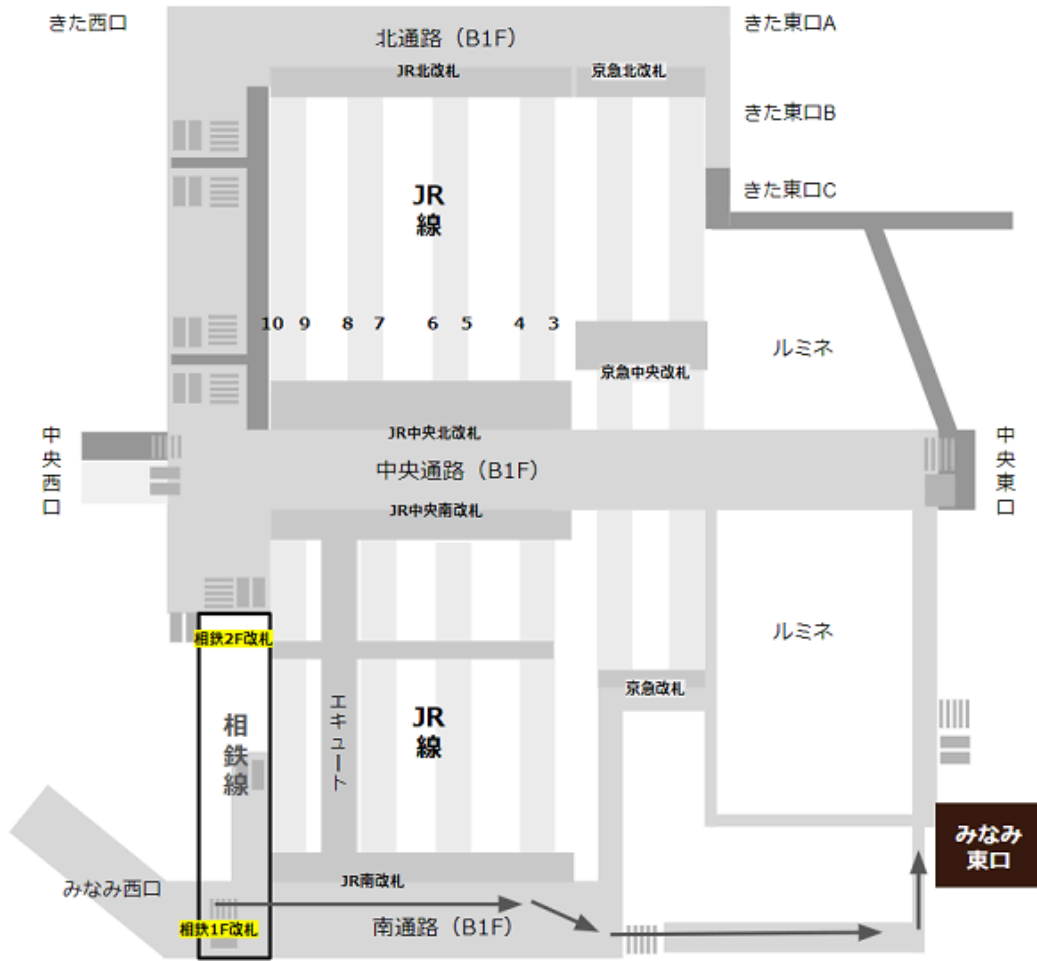

東急東横線の「正面改札」から「みなみ東口」へ

地下鉄ブルーラインの「JR・相鉄連絡口改札」から「みなみ東口」へ

相鉄線「1F改札」から「みなみ東口」へ

駅からマップ (<https://eki-kara-access.yokohama/>)