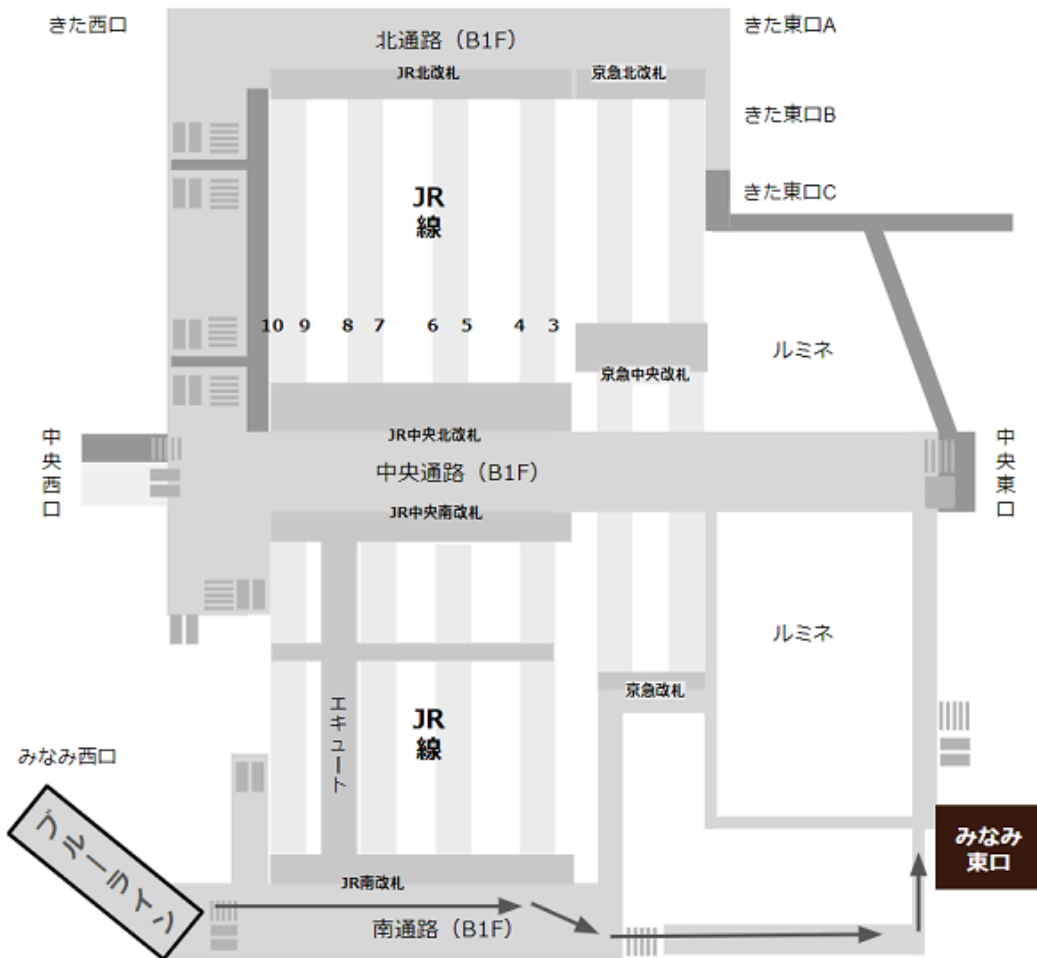

東急東横線の「正面改札」から「みなみ東口」へ

地下鉄ブルーラインの「JR・相鉄連絡口改札」から「みなみ東口」へ

相鉄線「1F改札」から「みなみ東口」へ

駅からマップ (<https://eki-kara-access.yokohama/>)