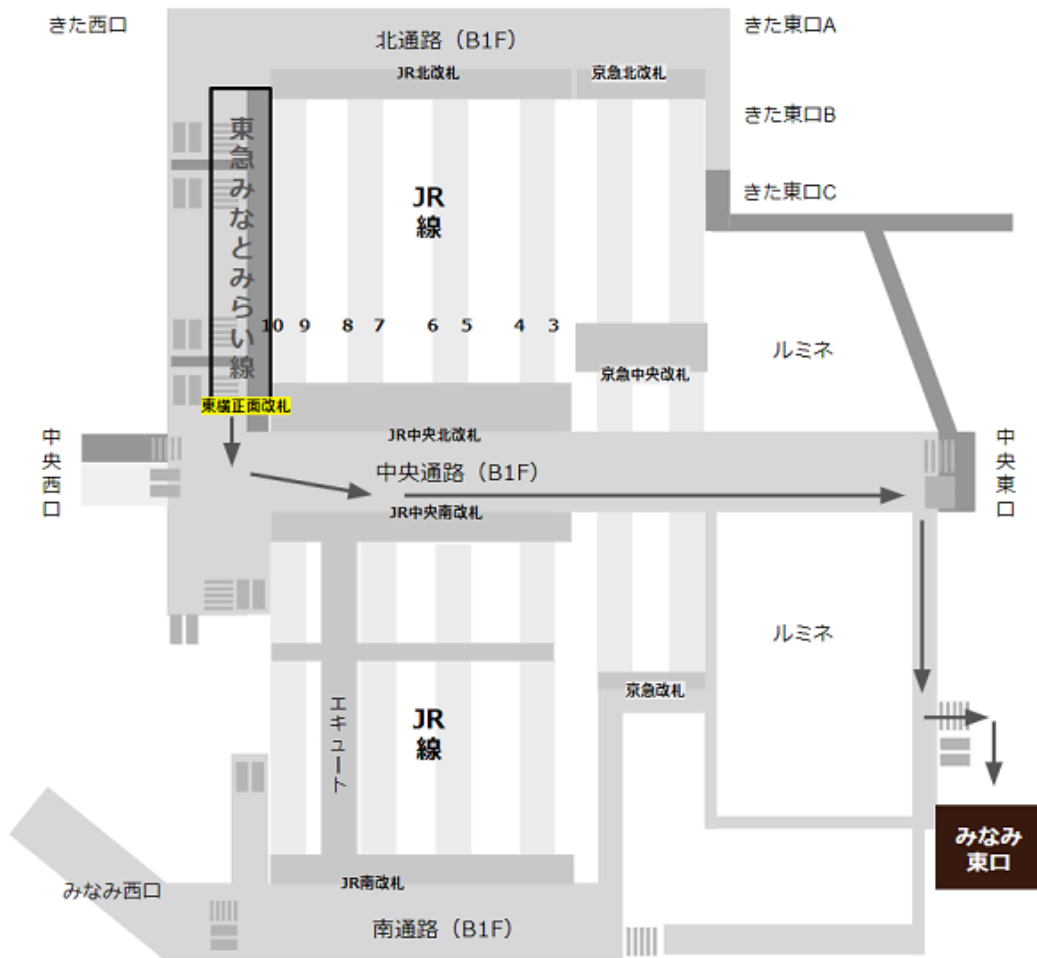

東急東横線の「正面改札」から「みなみ東口」へ

地下鉄ブルーラインの「JR・相鉄連絡口改札」から「みなみ東口」へ

相鉄線「1F改札」から「みなみ東口」へ

駅からマップ (<https://eki-kara-access.yokohama/>)