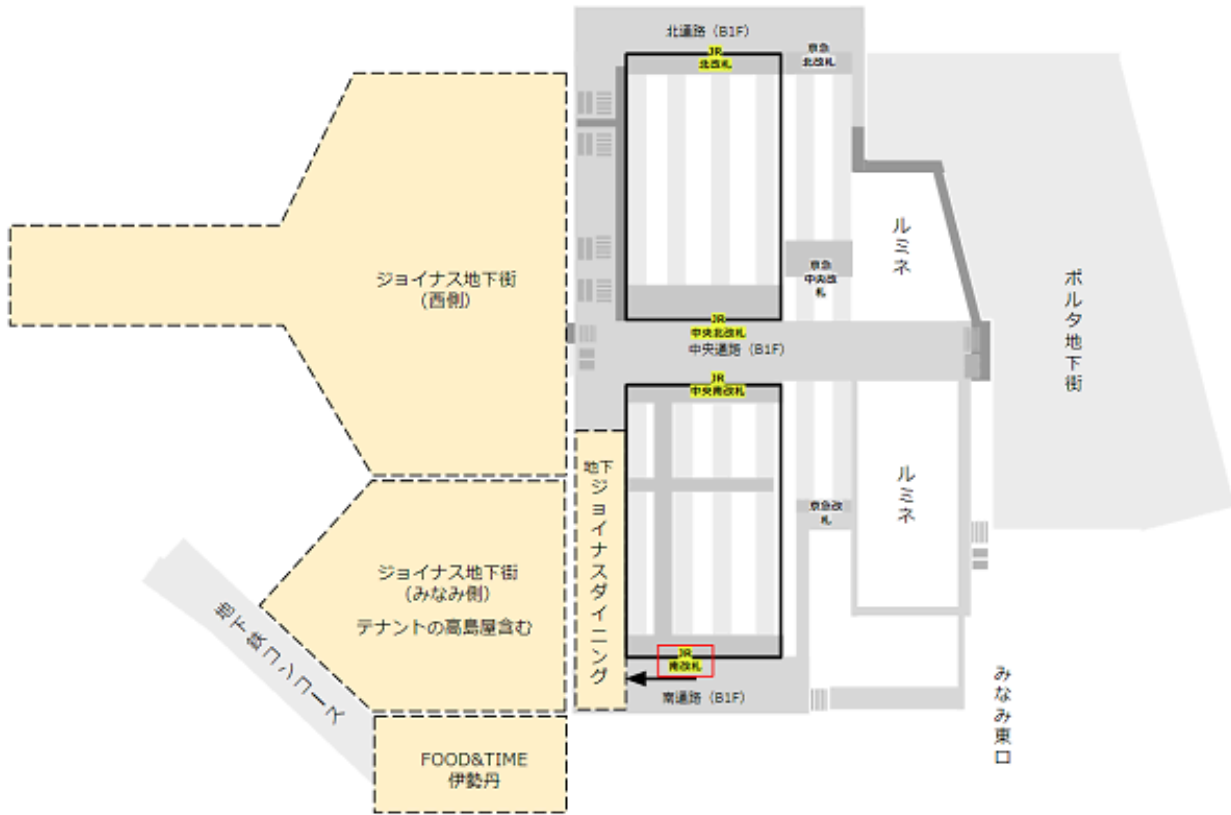

JR線の南改札から「ジョイナス」へ

JR線の中央北/南改札から「ジョイナス」へ

京急線の中央改札から「ジョイナス」へ

京急線の南改札から「ジョイナス」へ

東急東横・みなとみらい線の正面改札から「ジョイナス」へ

相鉄線の1F/2F改札から「ジョイナス」へ

地下鉄ブルーラインの「JR・相鉄連絡口」改札から「ジョイナス」へ

駅からマップ (<https://eki-kara-access.yokohama/>)