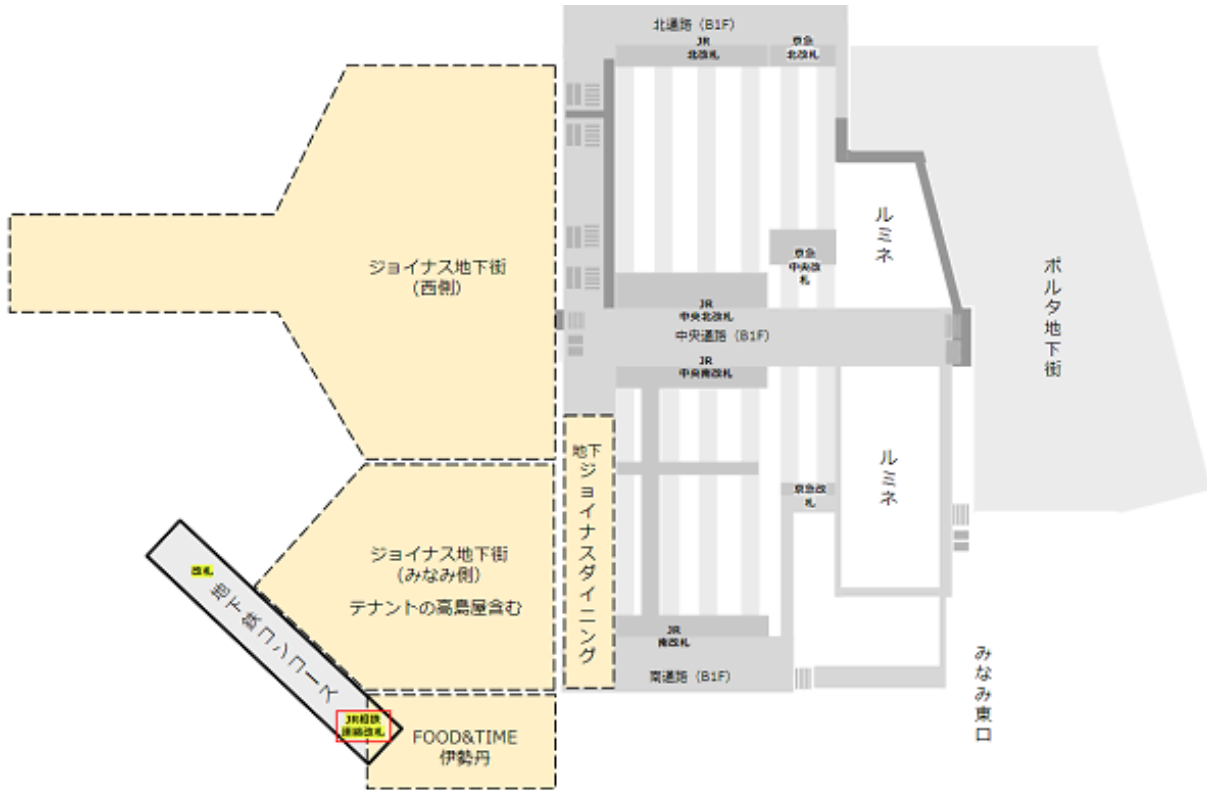

JR線の南改札から「ジョイナス」へ

JR線の中央北/南改札から「ジョイナス」へ

京急線の中央改札から「ジョイナス」へ

京急線の南改札から「ジョイナス」へ

東急東横・みなとみらい線の正面改札から「ジョイナス」へ

相鉄線の1F/2F改札から「ジョイナス」へ

地下鉄ブルーラインの「JR・相鉄連絡口」改札から「ジョイナス」へ

駅からマップ (<https://eki-kara-access.yokohama/>)