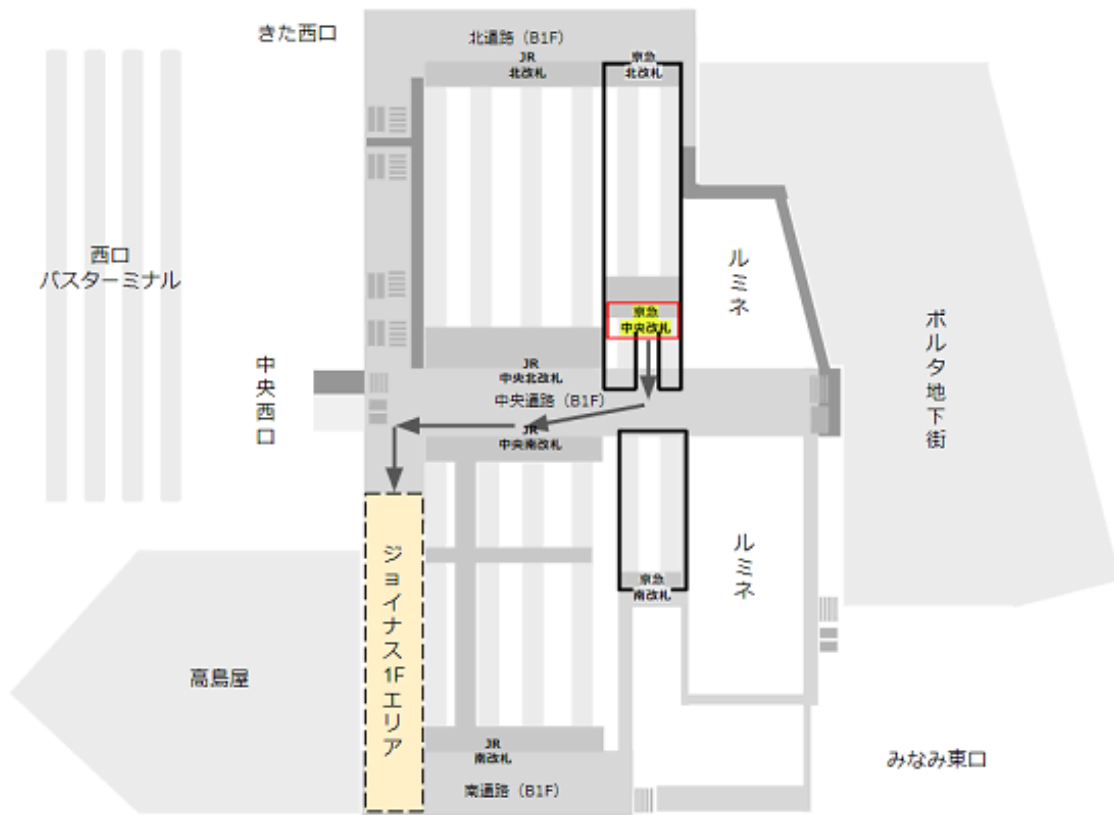

JR線の南改札から「ジョイナス」へ

JR線の中央北/南改札から「ジョイナス」へ

京急線の中央改札から「ジョイナス」へ

京急線の南改札から「ジョイナス」へ

東急東横・みなとみらい線の正面改札から「ジョイナス」へ

相鉄線の1F/2F改札から「ジョイナス」へ

地下鉄ブルーラインの「JR・相鉄連絡口」改札から「ジョイナス」へ

駅からマップ (<https://eki-kara-access.yokohama/>)