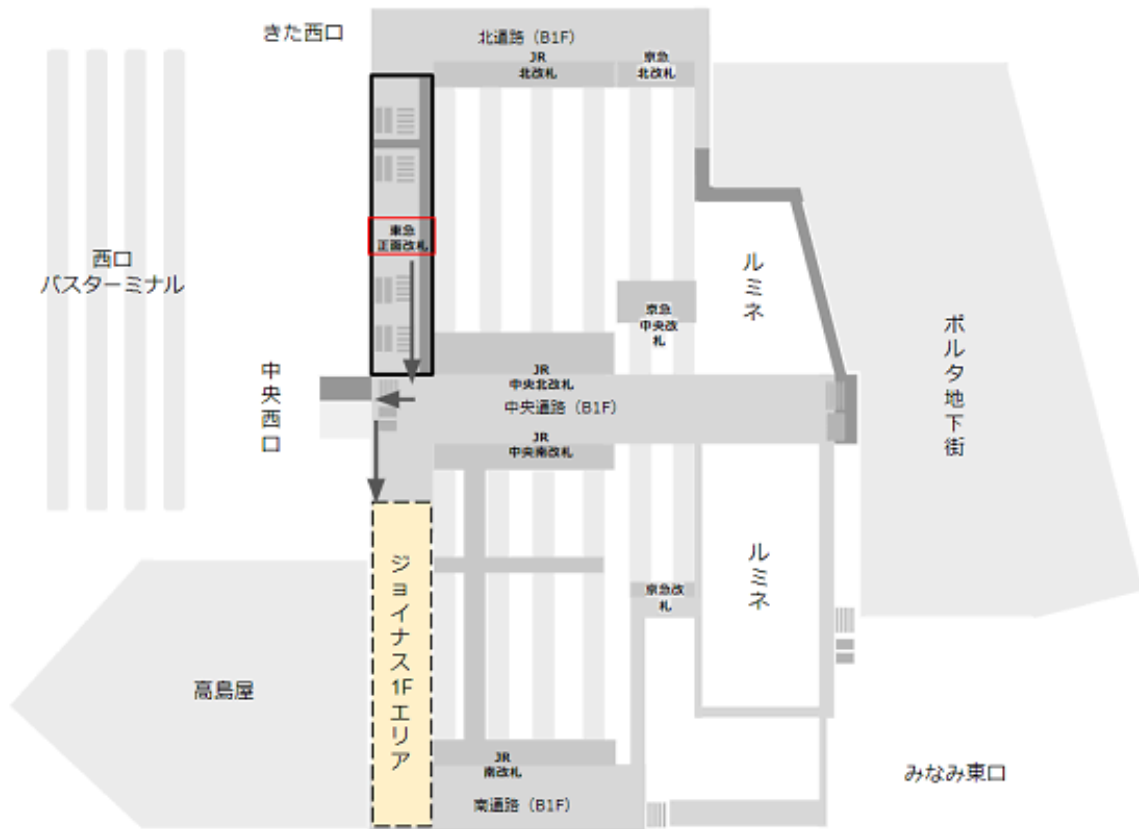

JR線の南改札から「ジョイナス」へ

JR線の中央北/南改札から「ジョイナス」へ

京急線の中央改札から「ジョイナス」へ

京急線の南改札から「ジョイナス」へ

東急東横・みなとみらい線の正面改札から「ジョイナス」へ

相鉄線の1F/2F改札から「ジョイナス」へ

地下鉄ブルーラインの「JR・相鉄連絡口」改札から「ジョイナス」へ

駅からマップ (<https://eki-kara-access.yokohama/>)