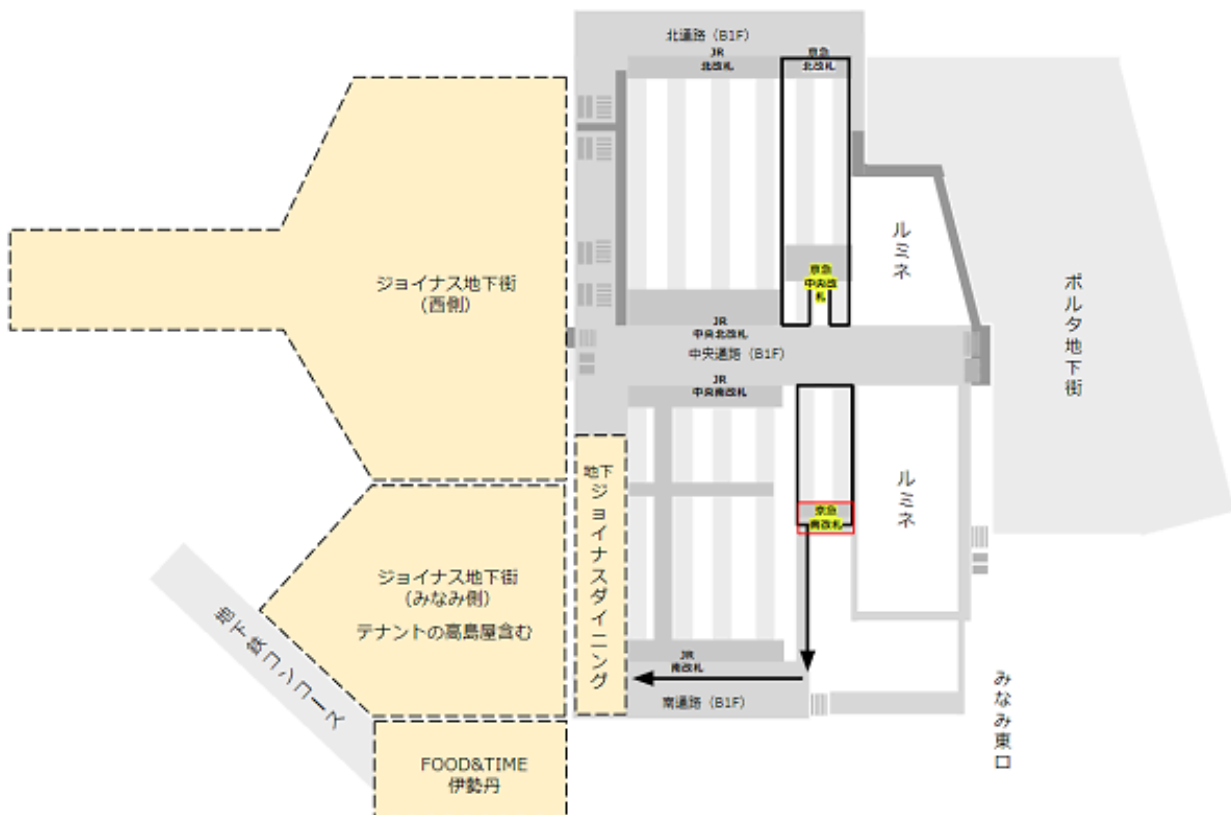

JR線の南改札から「ジョイナス」へ

JR線の中央北/南改札から「ジョイナス」へ

京急線の中央改札から「ジョイナス」へ

京急線の南改札から「ジョイナス」へ

東急東横・みなとみらい線の正面改札から「ジョイナス」へ

相鉄線の1F/2F改札から「ジョイナス」へ

地下鉄ブルーラインの「JR・相鉄連絡口」改札から「ジョイナス」へ

駅からマップ (<https://eki-kara-access.yokohama/>)