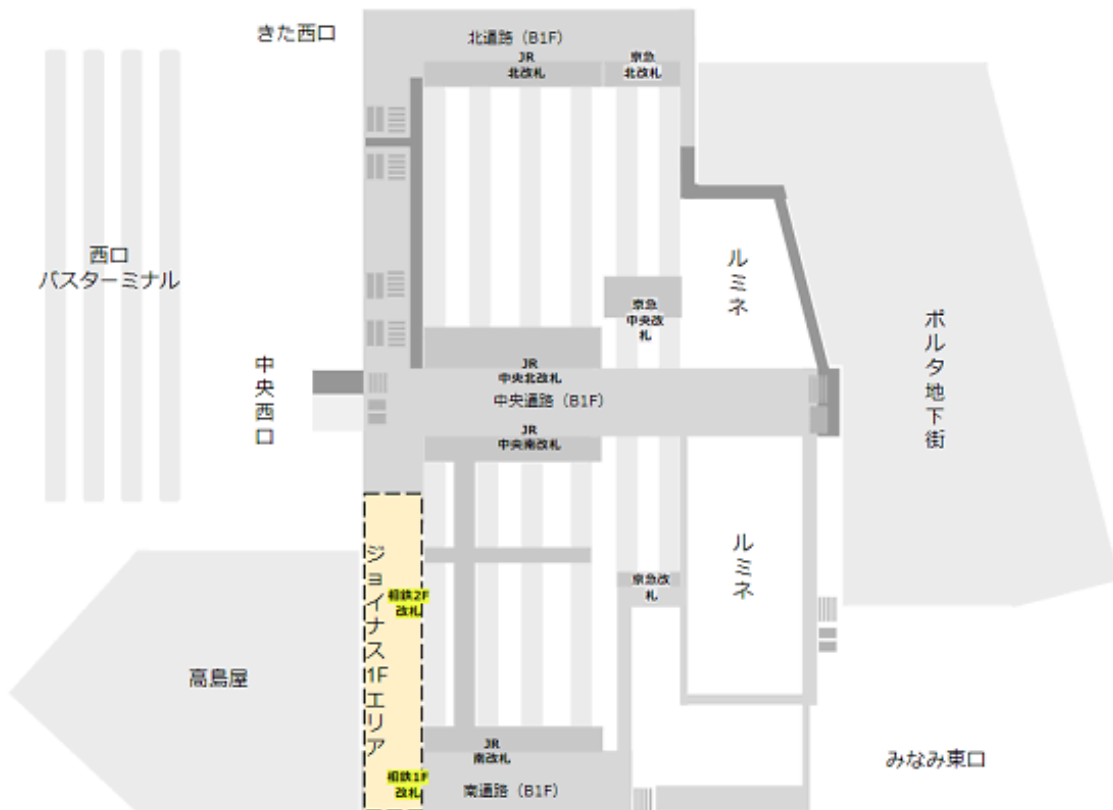

JR線の南改札から「ジョイナス」へ

JR線の中央北/南改札から「ジョイナス」へ

京急線の中央改札から「ジョイナス」へ

京急線の南改札から「ジョイナス」へ

東急東横・みなとみらい線の正面改札から「ジョイナス」へ

相鉄線の1F/2F改札から「ジョイナス」へ

地下鉄ブルーラインの「JR・相鉄連絡口」改札から「ジョイナス」へ

駅からマップ (<https://eki-kara-access.yokohama/>)