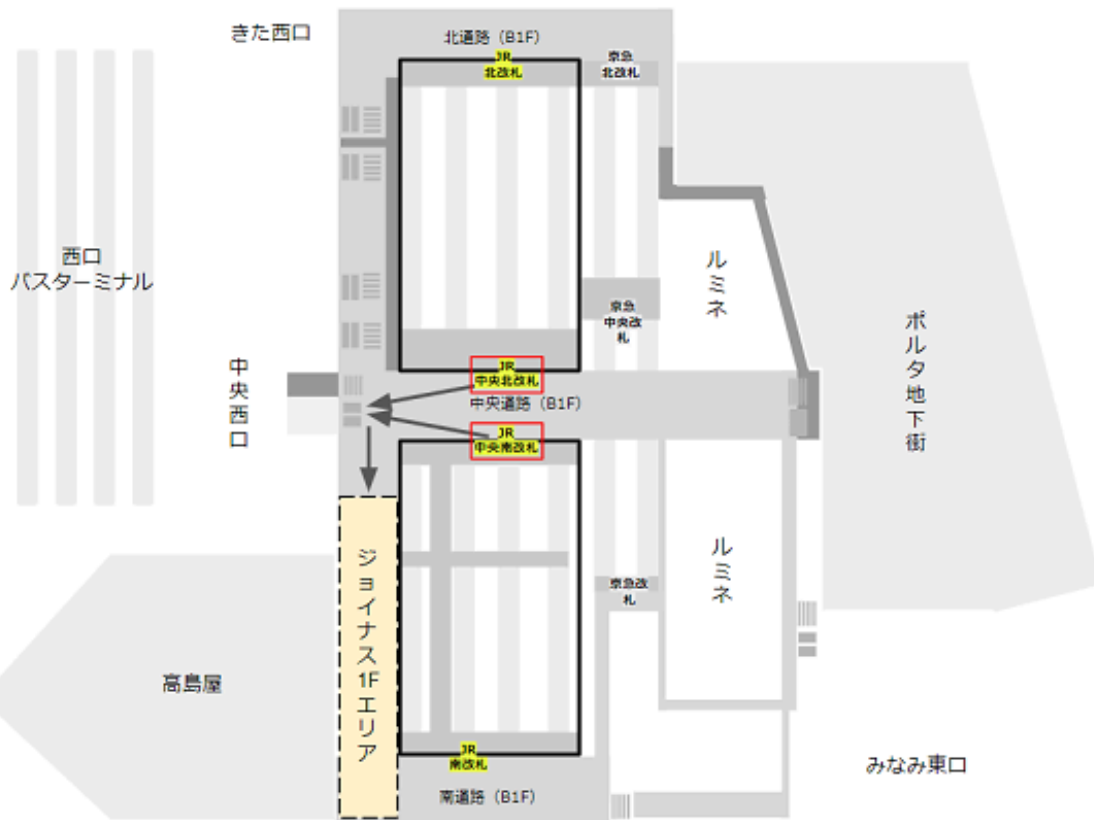

JR線の南改札から「ジョイナス」へ

JR線の中央北/南改札から「ジョイナス」へ

京急線の中央改札から「ジョイナス」へ

京急線の南改札から「ジョイナス」へ

東急東横・みなとみらい線の正面改札から「ジョイナス」へ

相鉄線の1F/2F改札から「ジョイナス」へ

地下鉄ブルーラインの「JR・相鉄連絡口」改札から「ジョイナス」へ

駅からマップ (<https://eki-kara-access.yokohama/>)