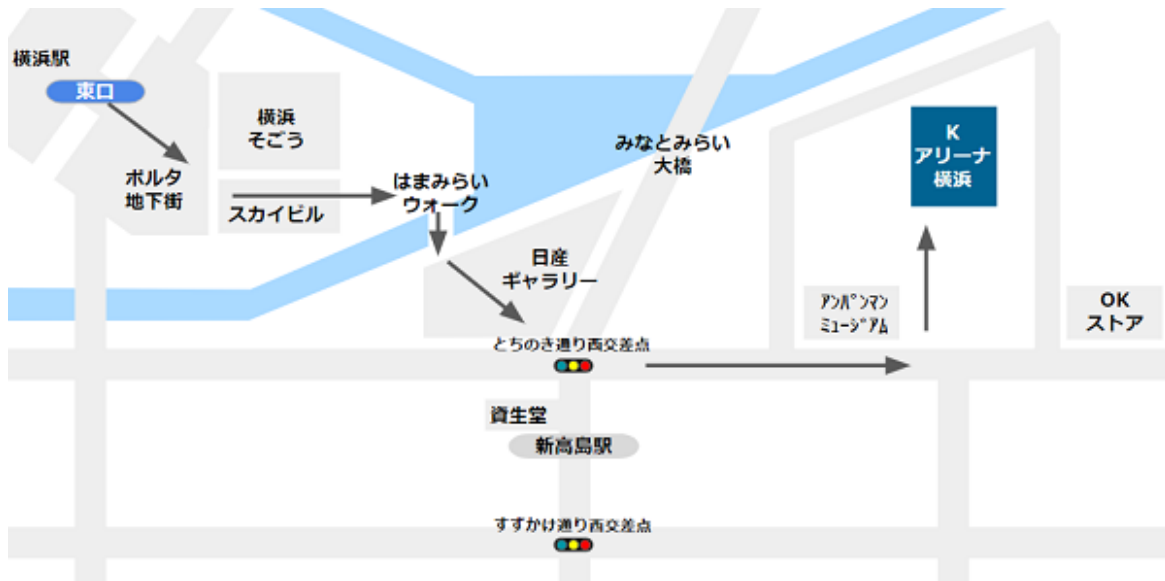

横浜駅の東口から「Kアリーナ」へ

新高島駅（みなとみらい線）から「Kアリーナ」へ

高島町駅（地下鉄ブルーライン）から「Kアリーナ」へ

みなとみらい駅（みなとみらい線）から「Kアリーナ」へ

桜木町駅から「Kアリーナ」へ

[駅からマップ \(https://eki-kara-access.yokohama/\)](https://eki-kara-access.yokohama/)