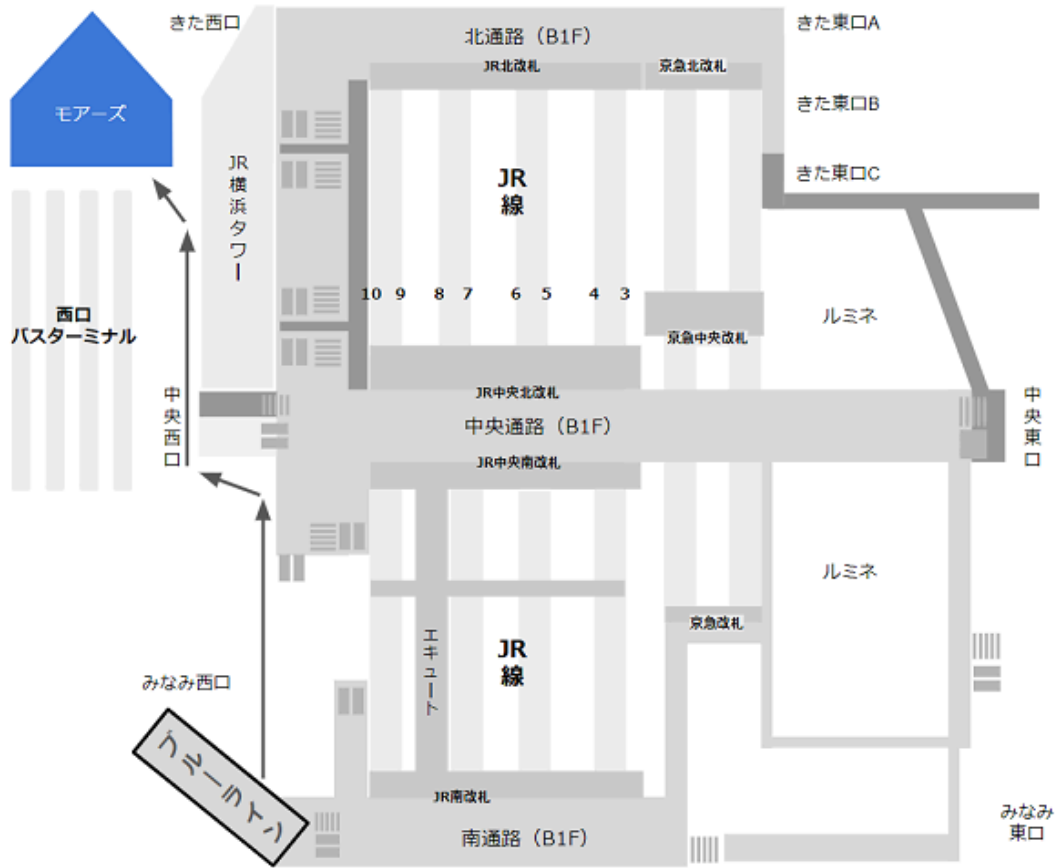

JR線の北改札から「モアーズ」へ

京急線の北改札から「モアーズ」へ

東急東横線の正面改札から「モアーズ」へ

相鉄線の2F改札から「モアーズ」へ

地下鉄ブルーライン「JR・相鉄連絡口」改札から「モアーズ」へ

駅からマップ (<https://eki-kara-access.yokohama/>)