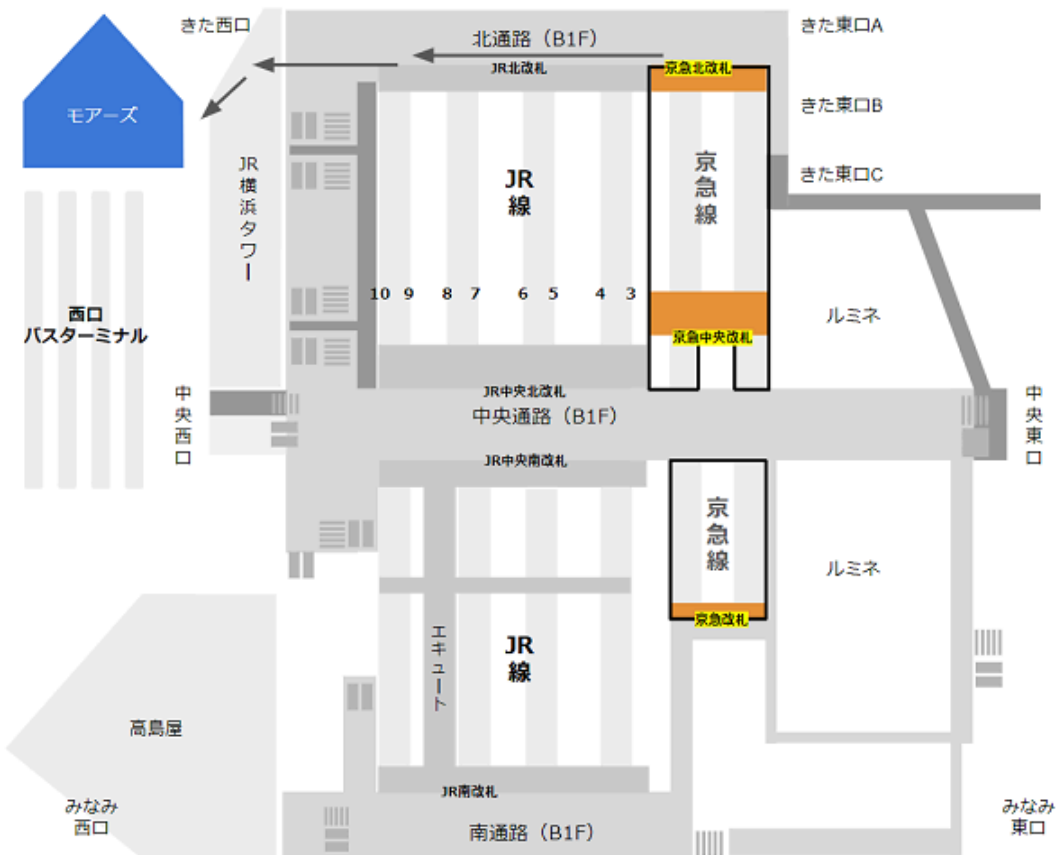

JR線の北改札から「モアーズ」へ

京急線の北改札から「モアーズ」へ

東急東横線の正面改札から「モアーズ」へ

相鉄線の2F改札から「モアーズ」へ

地下鉄ブルーライン「JR・相鉄連絡口」改札から「モアーズ」へ

駅からマップ (<https://eki-kara-access.yokohama/>)