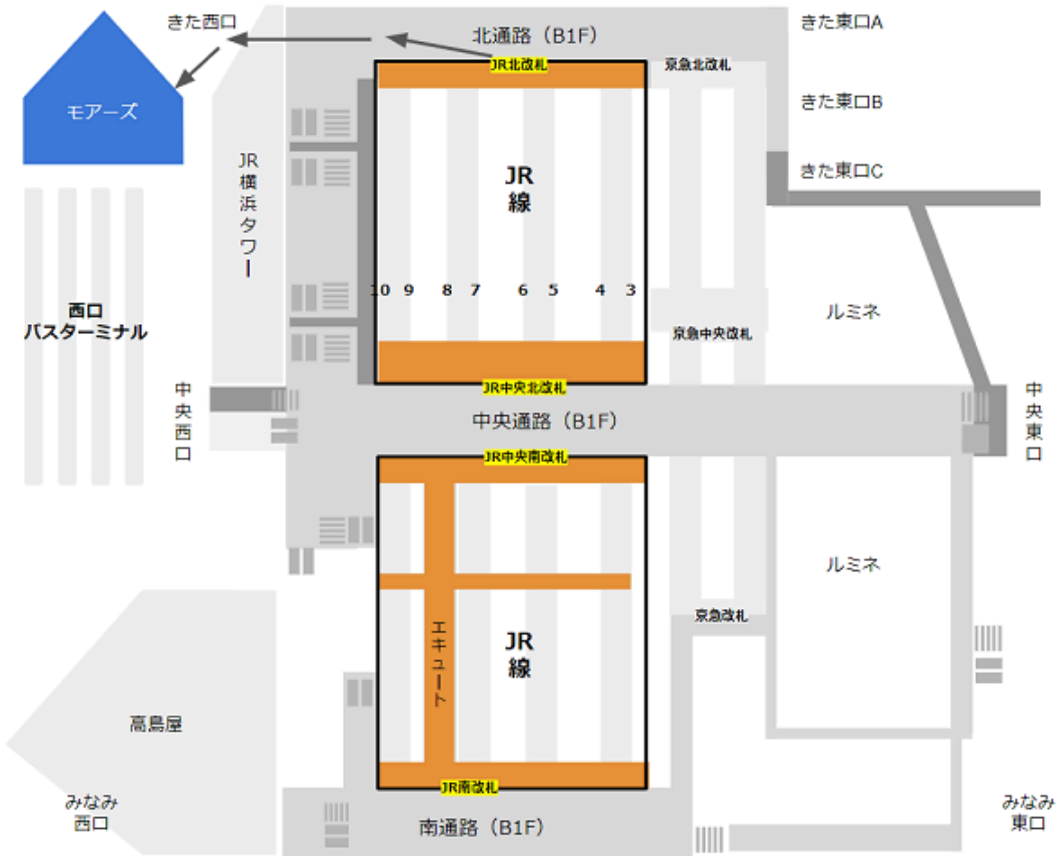

JR線の北改札から「モアーズ」へ

京急線の北改札から「モアーズ」へ

東急東横線の正面改札から「モアーズ」へ

相鉄線の2F改札から「モアーズ」へ

地下鉄ブルーライン「JR・相鉄連絡口」改札から「モアーズ」へ

駅からマップ (<https://eki-kara-access.yokohama/>)