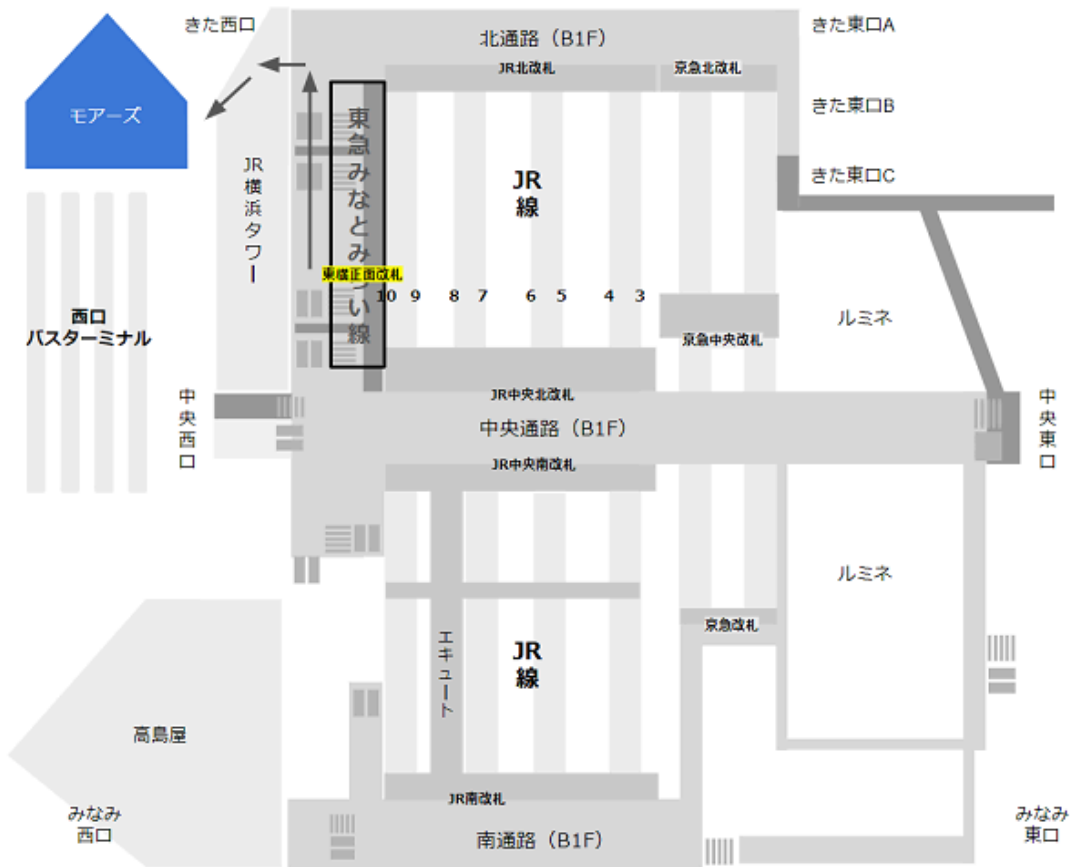

JR線の北改札から「モアーズ」へ

京急線の北改札から「モアーズ」へ

東急東横線の正面改札から「モアーズ」へ

相鉄線の2F改札から「モアーズ」へ

地下鉄ブルーライン「JR・相鉄連絡口」改札から「モアーズ」へ

駅からマップ (<https://eki-kara-access.yokohama/>)