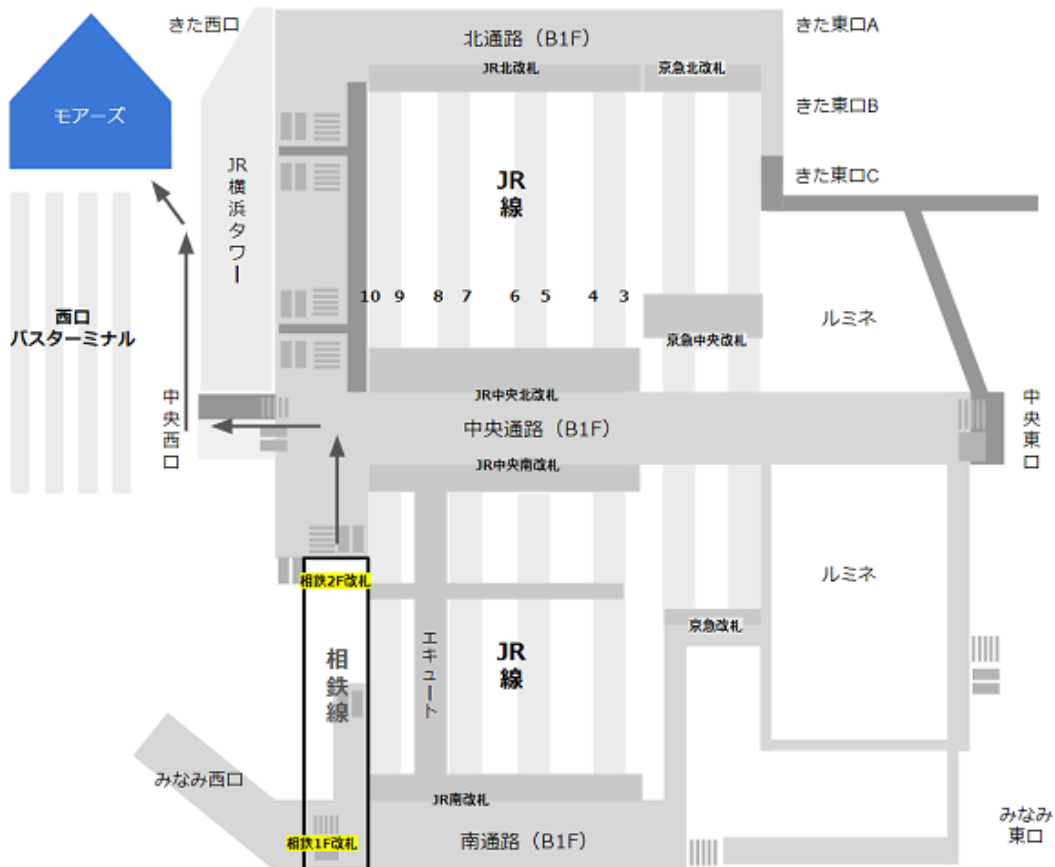

JR線の北改札から「モアーズ」へ

京急線の北改札から「モアーズ」へ

東急東横線の正面改札から「モアーズ」へ

相鉄線の2F改札から「モアーズ」へ

地下鉄ブルーライン「JR・相鉄連絡口」改札から「モアーズ」へ

駅からマップ (<https://eki-kara-access.yokohama/>)