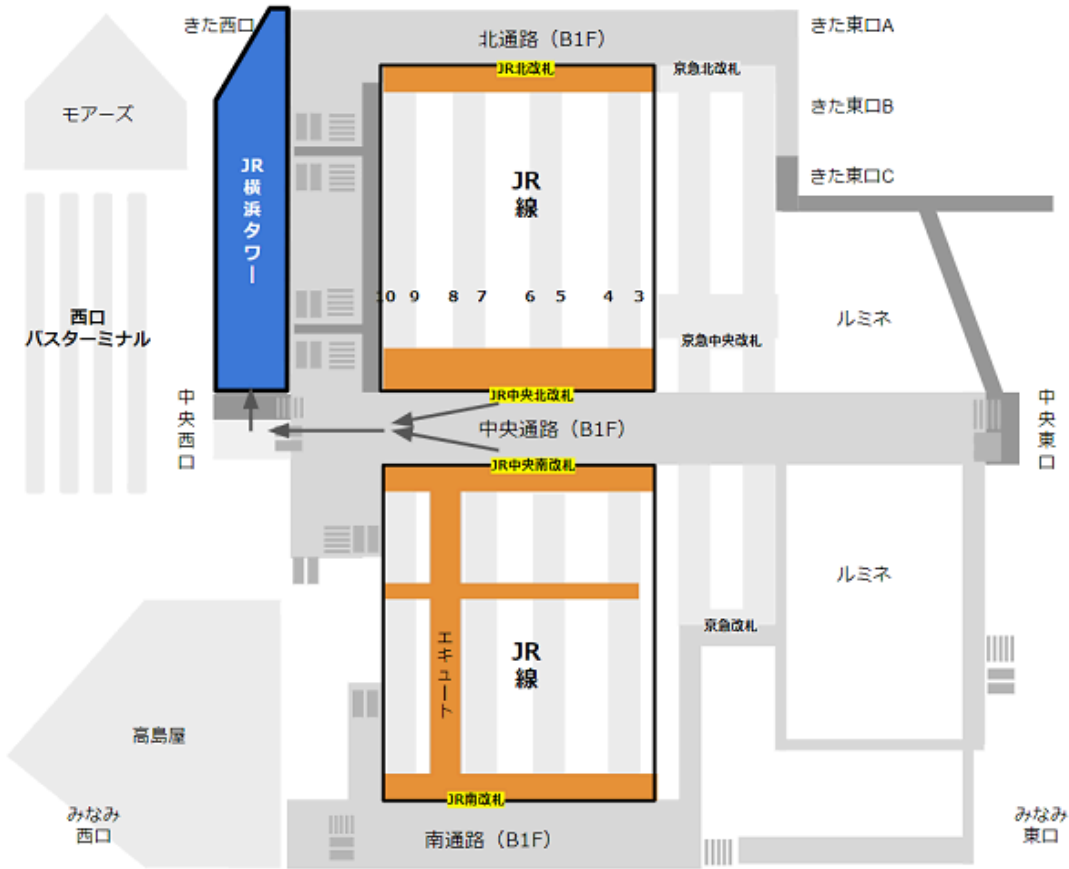

JR線の「中央改札」から「ニューマン横浜」へ

京急線の「中央改札」から「ニューマン」横浜へ

東急東横線の正面改札から「ニューマン横浜」へ

相鉄線の「1F」改札から「ニューマン横浜」へ

地下鉄ブルーライン「JR・相鉄連絡口」改札から「ニューマン横浜」へ

[駅からマップ \(https://eki-kara-access.yokohama/\)](https://eki-kara-access.yokohama/)