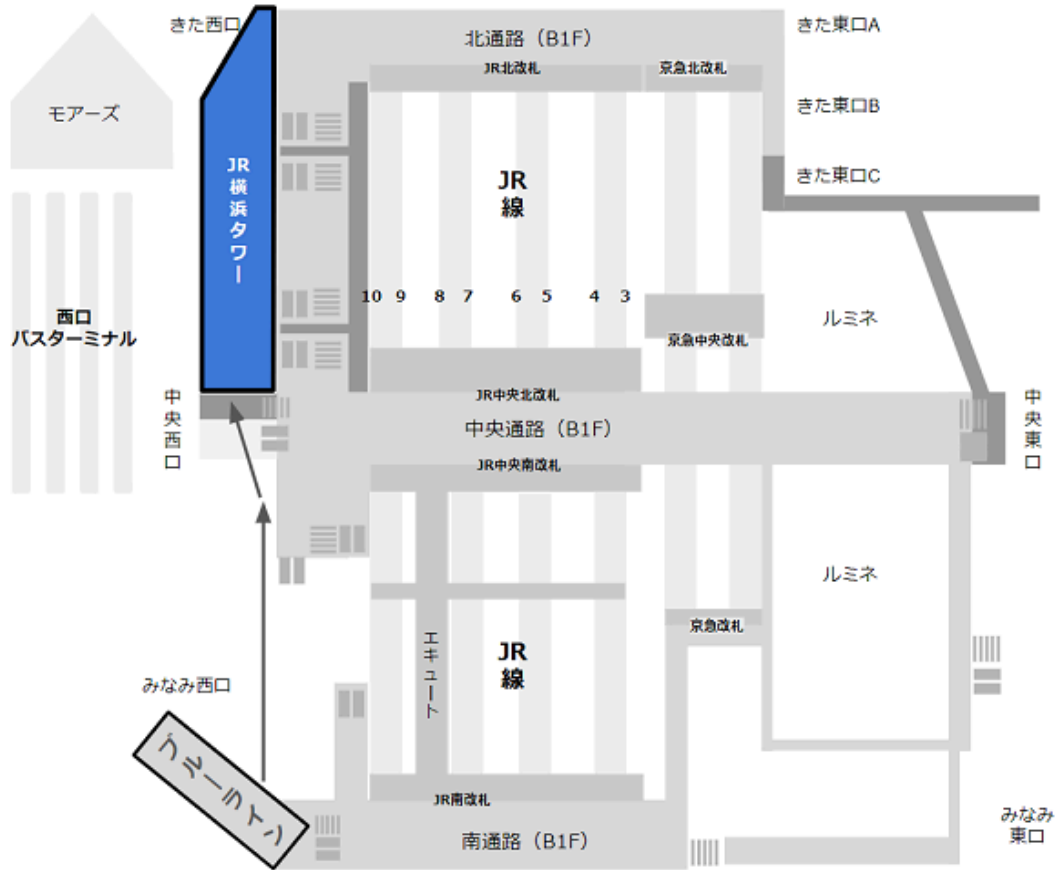

JR線の「中央改札」から「ニューマン横浜」へ

京急線の「中央改札」から「ニューマン」横浜へ

東急東横線の正面改札から「ニューマン横浜」へ

相鉄線の「1F」改札から「ニューマン横浜」へ

地下鉄ブルーライン「JR・相鉄連絡口」改札から「ニューマン横浜」へ

[駅からマップ \(https://eki-kara-access.yokohama/\)](https://eki-kara-access.yokohama/)