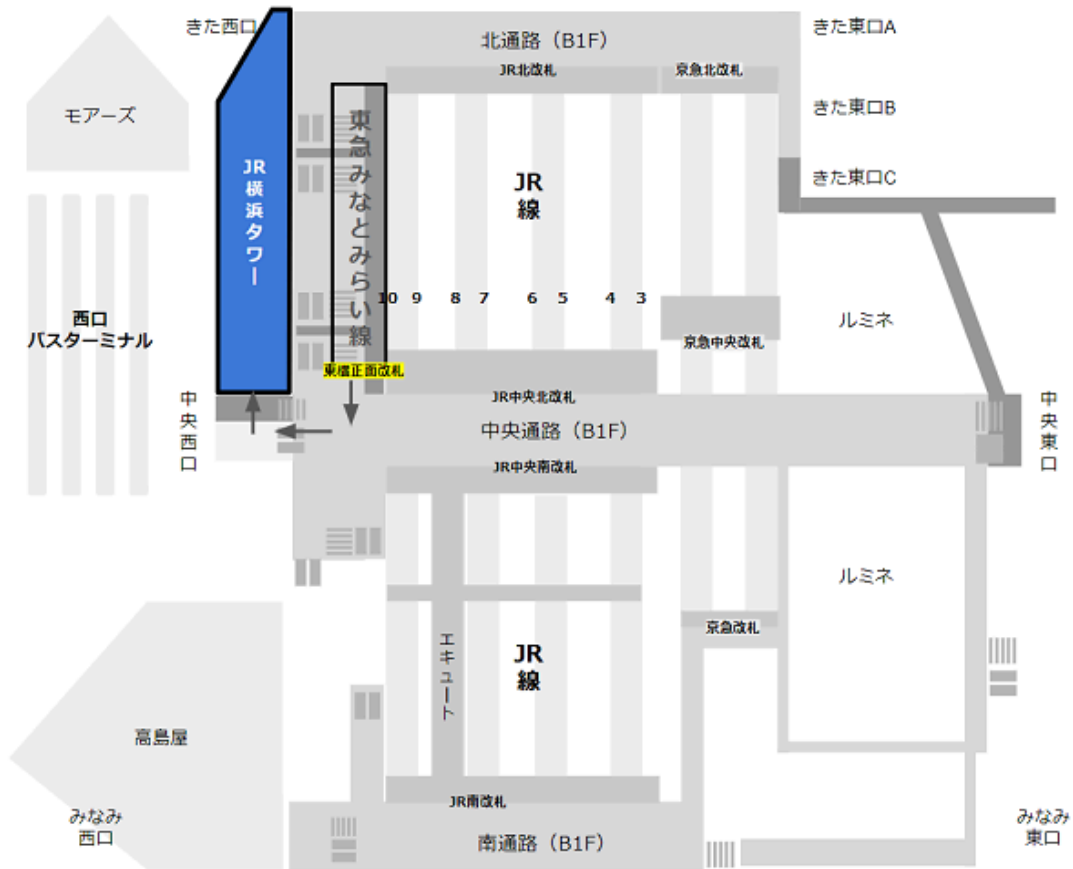

JR線の「中央改札」から「ニューマン横浜」へ

京急線の「中央改札」から「ニューマン」横浜へ

東急東横線の正面改札から「ニューマン横浜」へ

相鉄線の「1F」改札から「ニューマン横浜」へ

地下鉄ブルーライン「JR・相鉄連絡口」改札から「ニューマン横浜」へ

[駅からマップ \(https://eki-kara-access.yokohama/\)](https://eki-kara-access.yokohama/)