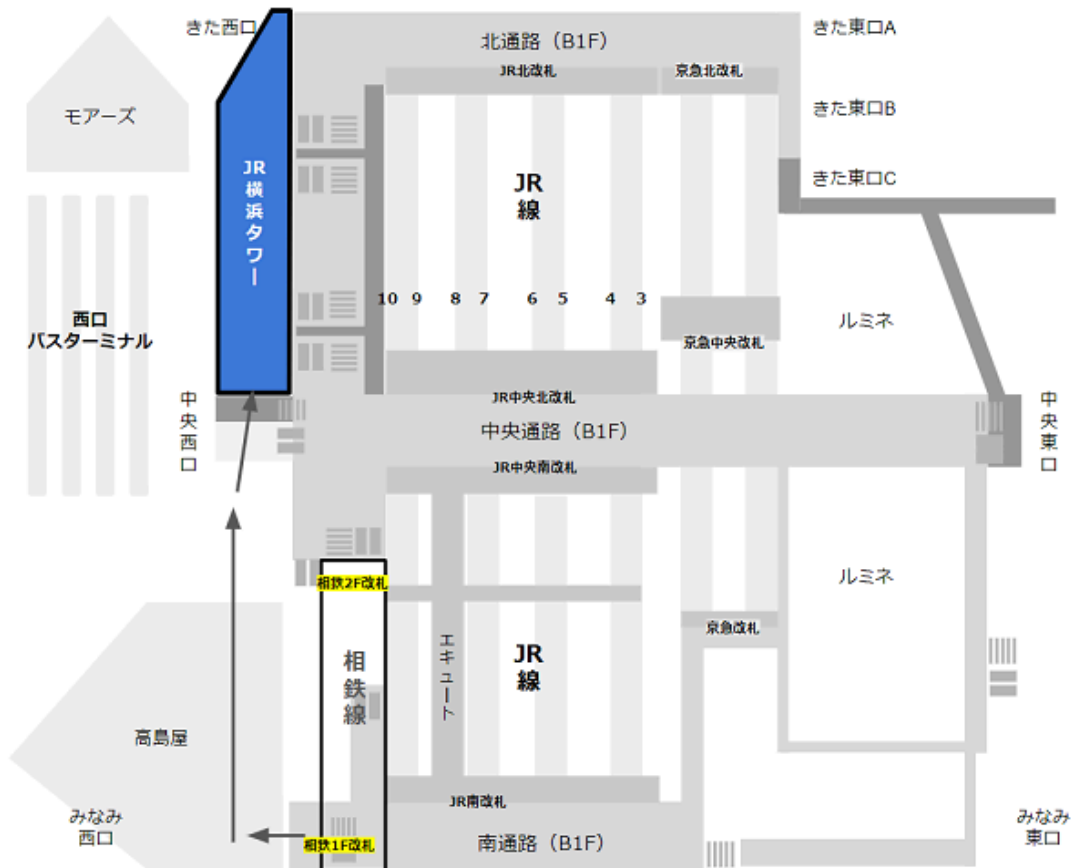

JR線の「中央改札」から「ニューマン横浜」へ

京急線の「中央改札」から「ニューマン」横浜へ

東急東横線の正面改札から「ニューマン横浜」へ

相鉄線の「1F」改札から「ニューマン横浜」へ

地下鉄ブルーライン「JR・相鉄連絡口」改札から「ニューマン横浜」へ

[駅からマップ \(https://eki-kara-access.yokohama/\)](https://eki-kara-access.yokohama/)