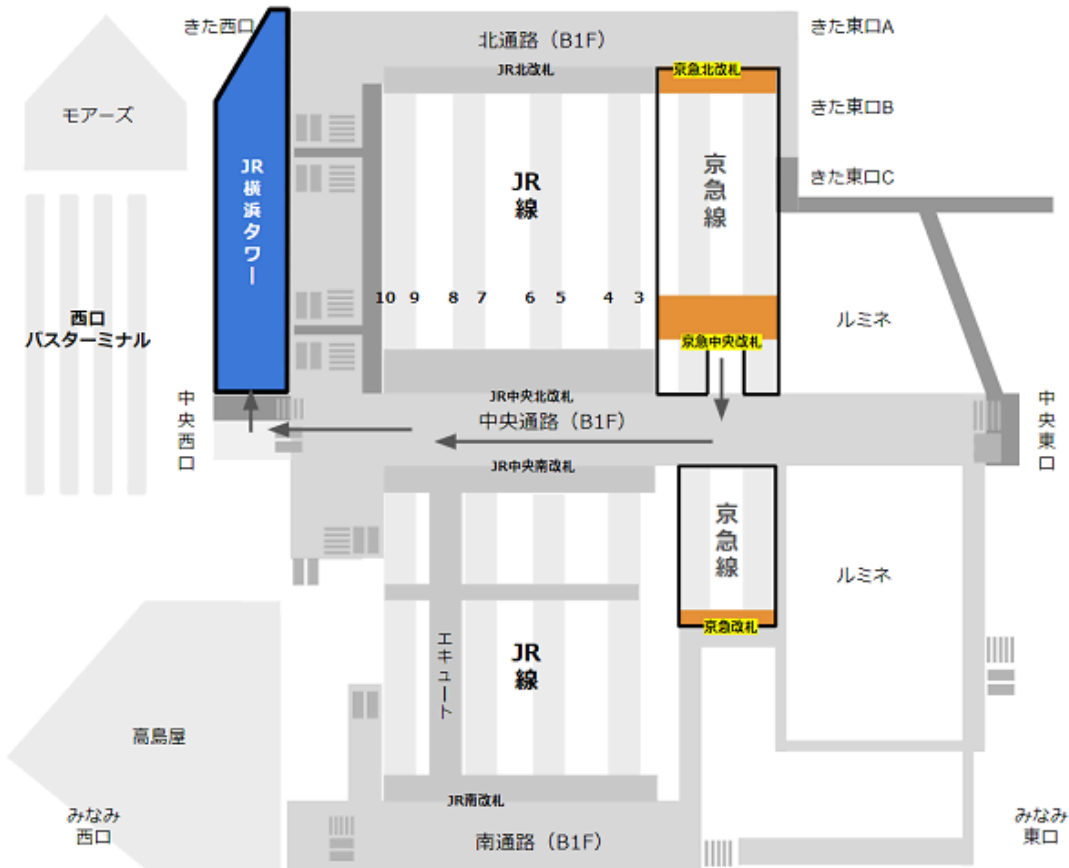

JR線の「中央改札」から「ニューマン横浜」へ

京急線の「中央改札」から「ニューマン」横浜へ

東急東横線の正面改札から「ニューマン横浜」へ

相鉄線の「1F」改札から「ニューマン横浜」へ

地下鉄ブルーライン「JR・相鉄連絡口」改札から「ニューマン横浜」へ

[駅からマップ \(https://eki-kara-access.yokohama/\)](https://eki-kara-access.yokohama/)