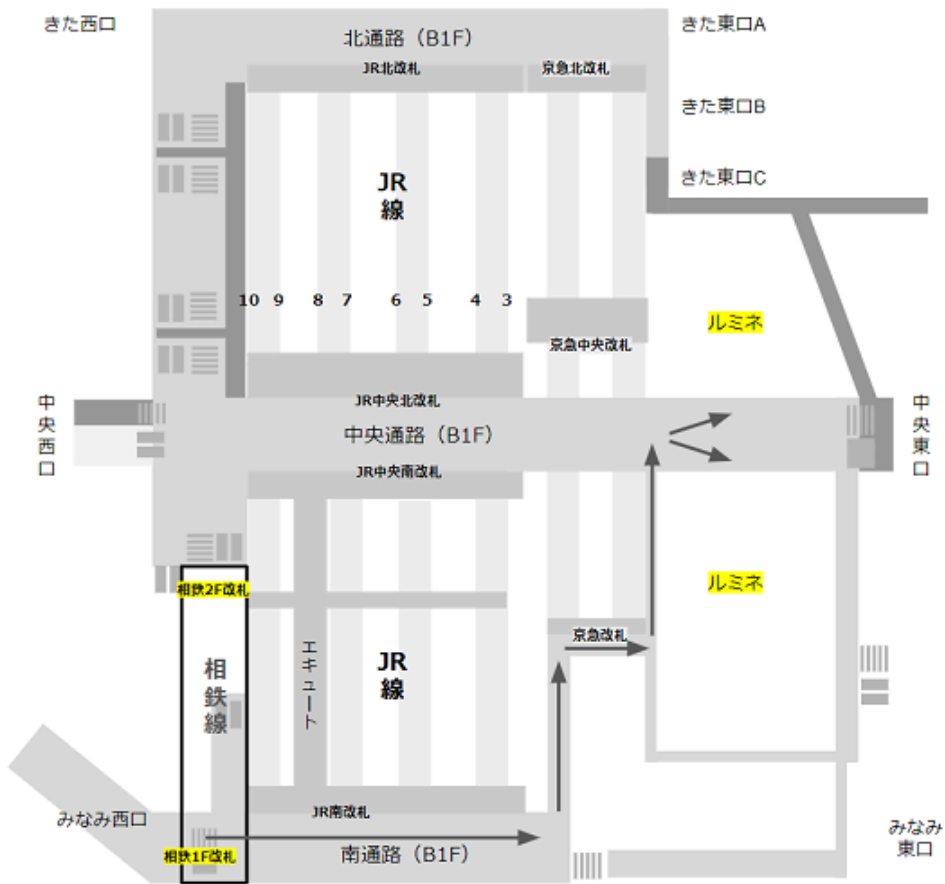

JR線中央改札から「横浜ルミネ」へ

京急線の「中央改札」から「横浜ルミネ」へ

相鉄線「2F」改札から「横浜ルミネ」へ

相鉄線「1F」改札から「横浜ルミネ」へ

東急東横線「正面改札」から「横浜ルミネ」へ

地下鉄ブルーライン「JR・相鉄連絡口」改札から「横浜ルミネ」へ