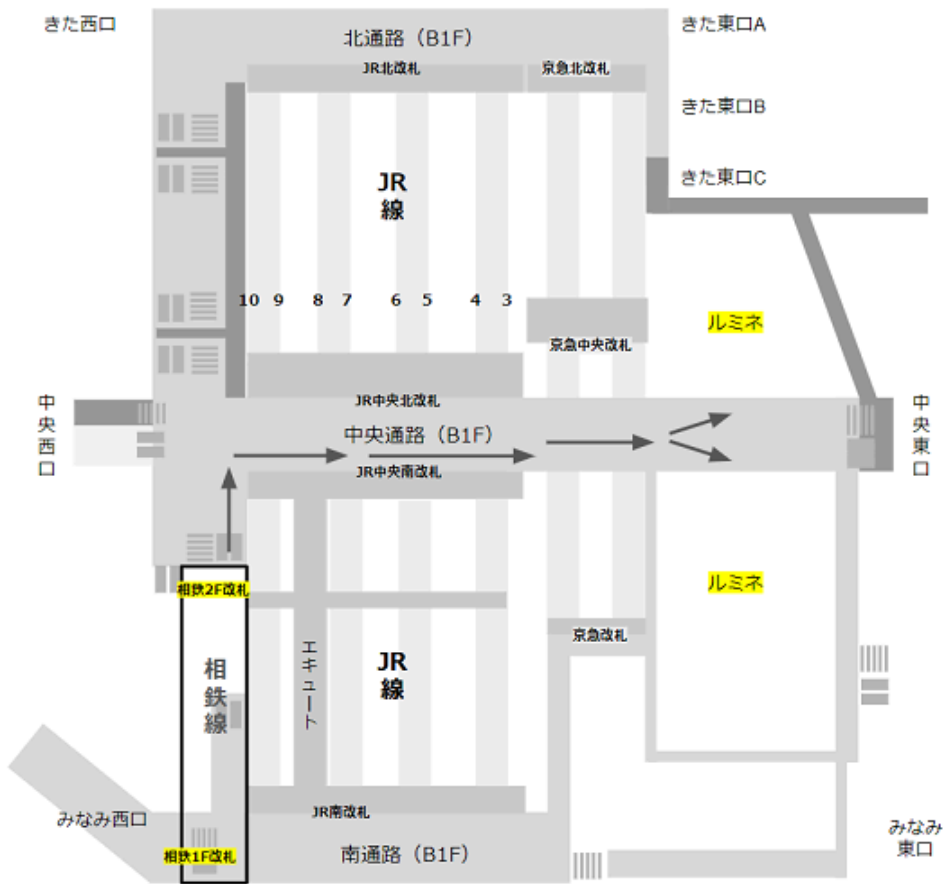

JR線中央改札から「横浜ルミネ」へ

京急線の「中央改札」から「横浜ルミネ」へ

相鉄線「2F」改札から「横浜ルミネ」へ

相鉄線「1F」改札から「横浜ルミネ」へ

東急東横線「正面改札」から「横浜ルミネ」へ

地下鉄ブルーライン「JR・相鉄連絡口」改札から「横浜ルミネ」へ