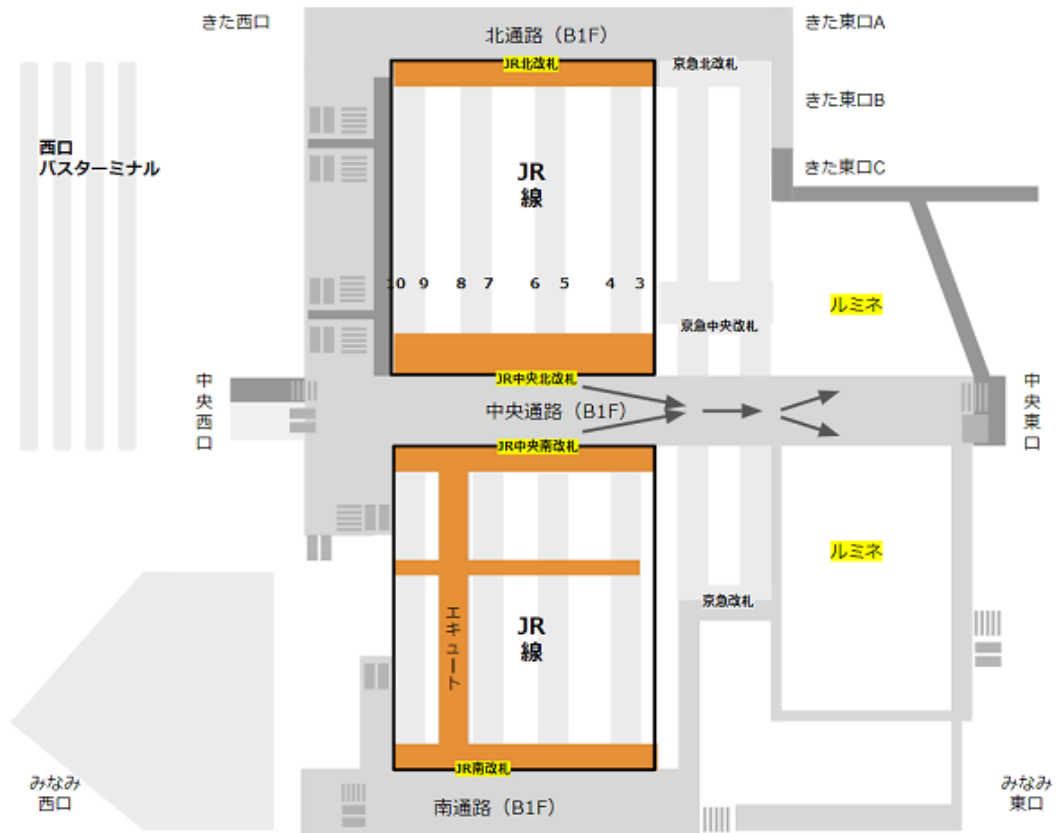

JR線中央改札から「横浜ルミネ」へ

京急線の「中央改札」から「横浜ルミネ」へ

相鉄線「2F」改札から「横浜ルミネ」へ

相鉄線「1F」改札から「横浜ルミネ」へ

東急東横線「正面改札」から「横浜ルミネ」へ

地下鉄ブルーライン「JR・相鉄連絡口」改札から「横浜ルミネ」へ