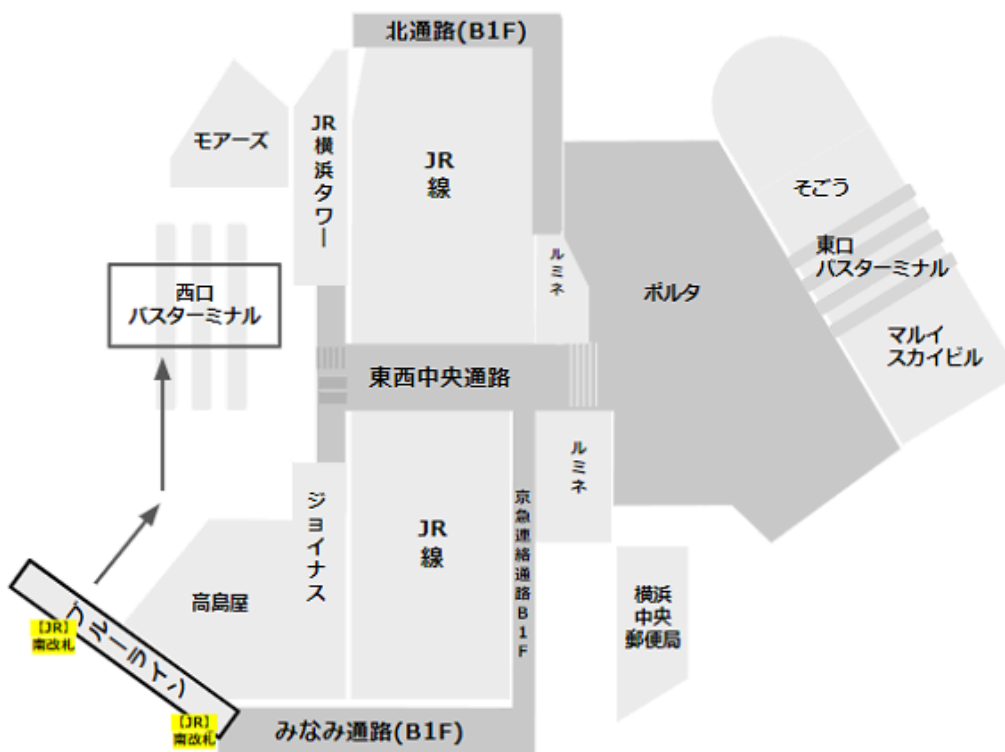

ブルーラインからJR（南改札）へ

ブルーラインから京急（南改札）へ

ブルーラインから東横線（正面改札）へ

ブルーラインから相鉄 (1F改札) へ

ブルーラインから東口バスターミナルへ

ブルーラインから西口バスターミナルへ

駅からマップ (<https://eki-kara-access.yokohama/>)