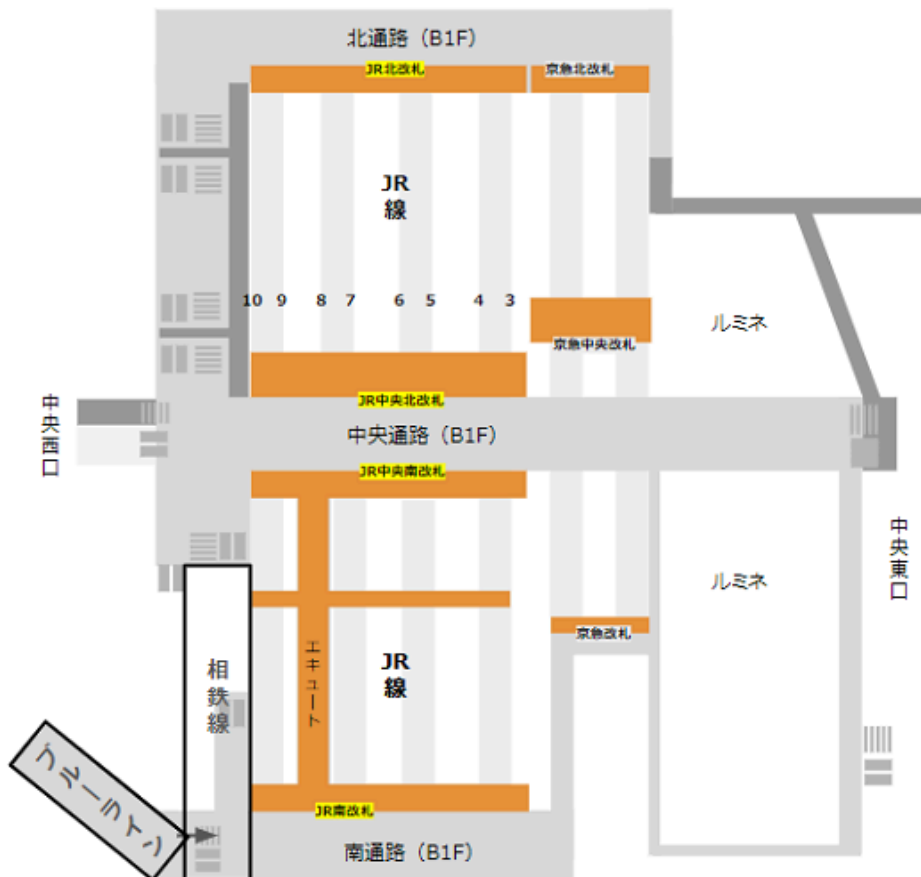

ブルーラインからJR（南改札）へ

ブルーラインから京急（南改札）へ

ブルーラインから東横線（正面改札）へ

ブルーラインから相鉄 (1F改札) へ

ブルーラインから東口バスターミナルへ

ブルーラインから西口バスターミナルへ

駅からマップ (<https://eki-kara-access.yokohama/>)