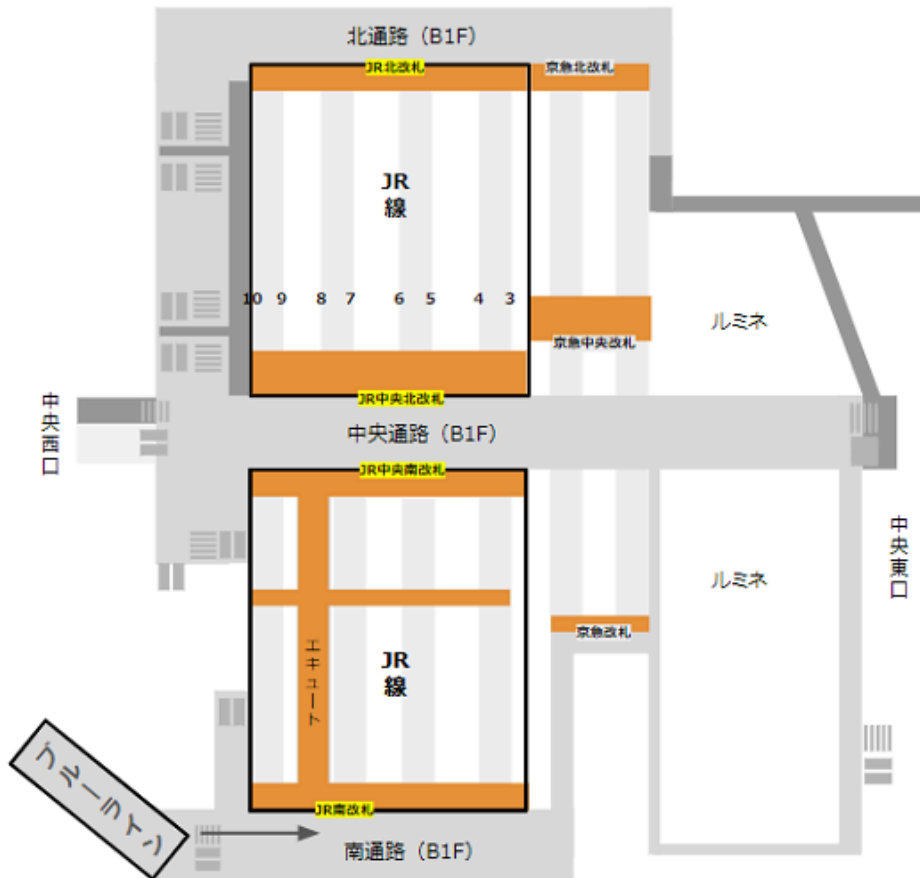

ブルーラインからJR（南改札）へ

ブルーラインから京急（南改札）へ

ブルーラインから東横線（正面改札）へ

ブルーラインから相鉄 (1F改札) へ

ブルーラインから東口バスターミナルへ

ブルーラインから西口バスターミナルへ

駅からマップ (<https://eki-kara-access.yokohama/>)