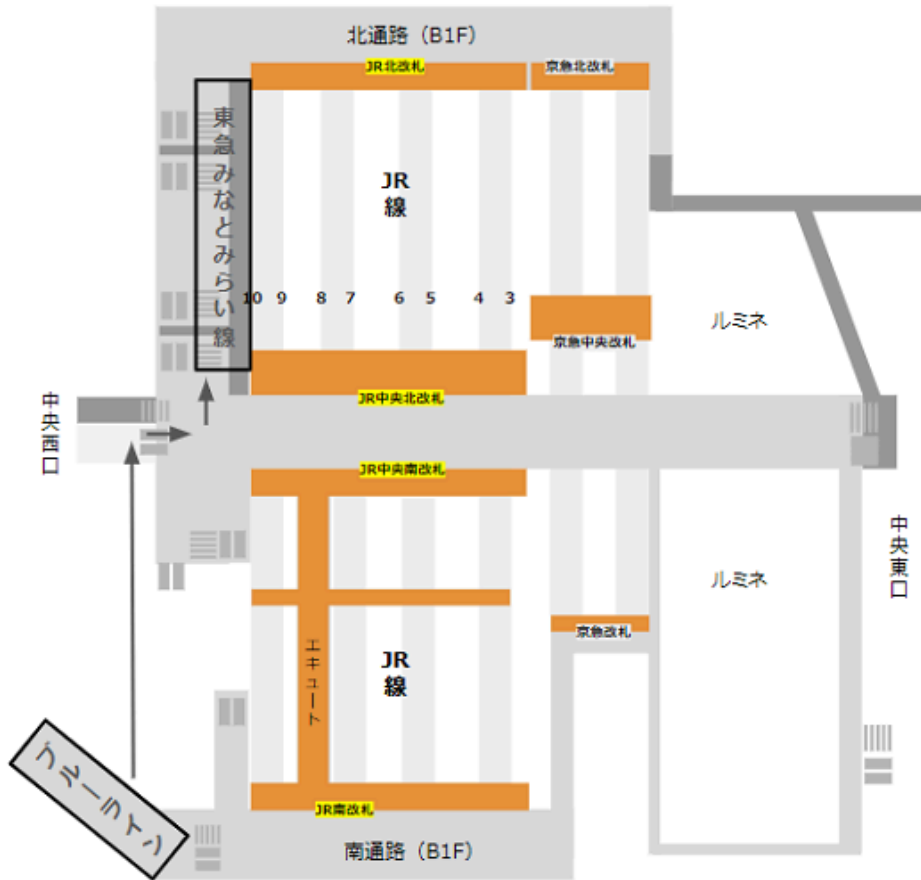

ブルーラインからJR（南改札）へ

ブルーラインから京急（南改札）へ

ブルーラインから東横線（正面改札）へ

ブルーラインから相鉄 (1F改札) へ

ブルーラインから東口バスターミナルへ

ブルーラインから西口バスターミナルへ

駅からマップ (<https://eki-kara-access.yokohama/>)