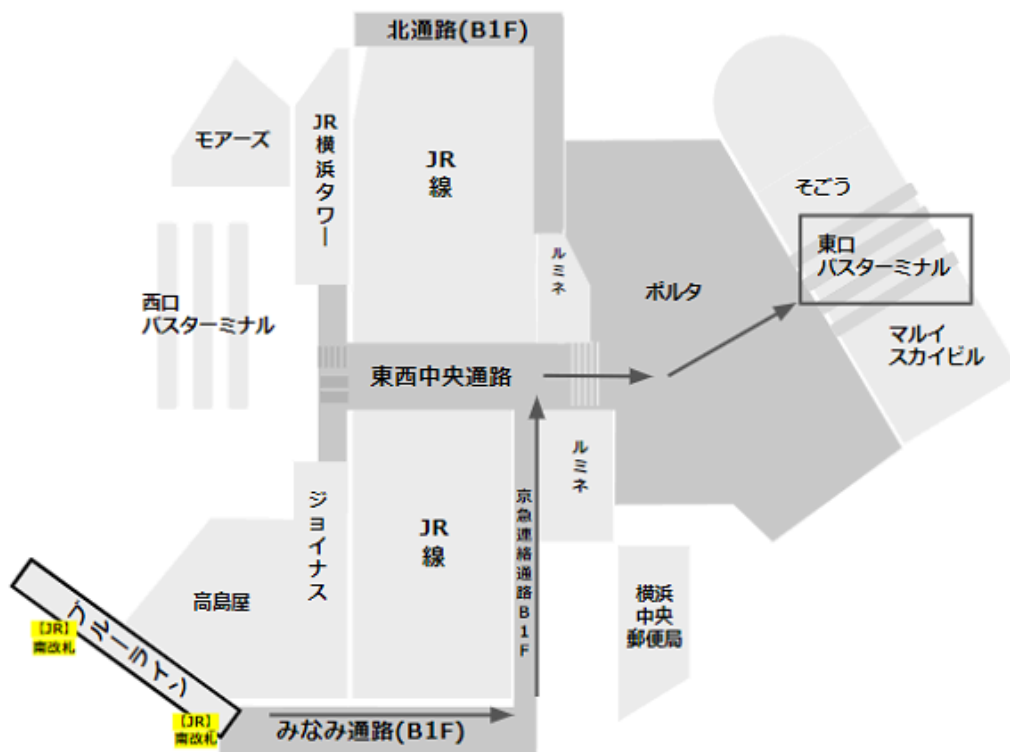

ブルーラインからJR（南改札）へ

ブルーラインから京急（南改札）へ

ブルーラインから東横線（正面改札）へ

ブルーラインから相鉄 (1F改札) へ

ブルーラインから東口バスターミナルへ

ブルーラインから西口バスターミナルへ

駅からマップ (<https://eki-kara-access.yokohama/>)