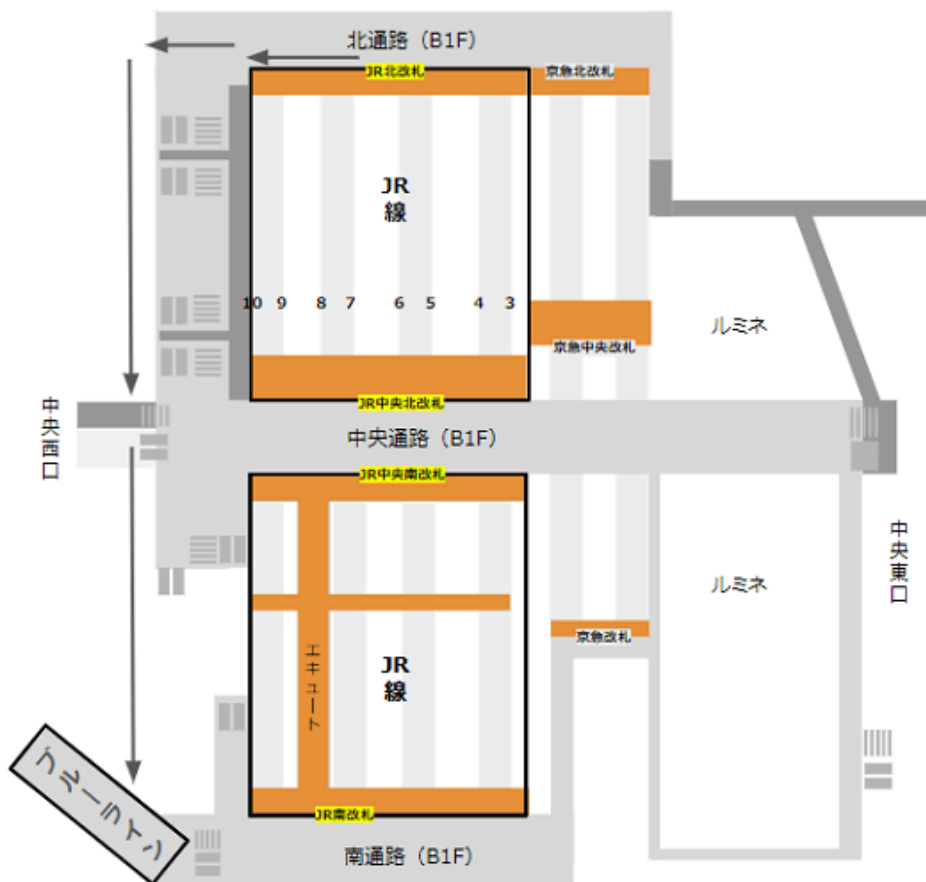

JR線から京急線への乗り換え経路

JR中央北改札/中央北改札から東急東横線への経路

JR南改札から東横線への経路

JR南改札からブルーラインへの経路 (最短)

JR中央改札からブルーラインへの経路

JR北改札からブルーラインへの経路 (遠い)

JR南改札から相鉄線への経路

JR中央改札から相鉄2F改札への経路