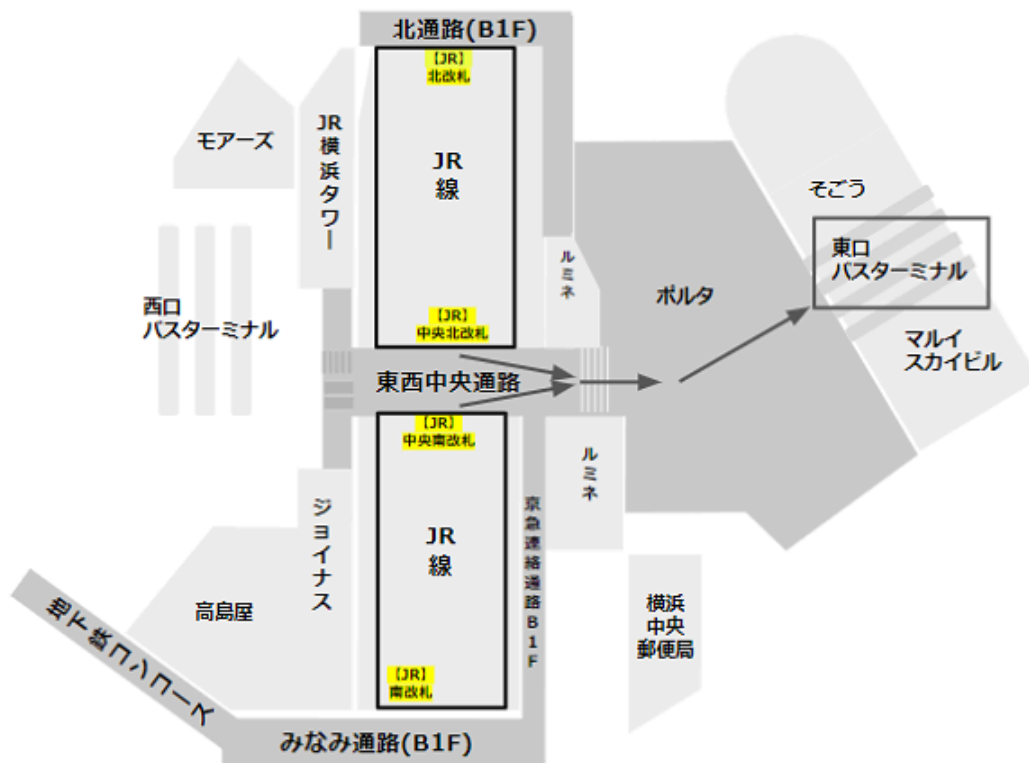

JR線から京急線への乗り換え経路

JR中央北改札/中央北改札から東急東横線への経路

JR南改札から東横線への経路

JR南改札からブルーラインへの経路 (最短)

JR中央改札からブルーラインへの経路

JR北改札からブルーラインへの経路 (遠い)

JR南改札から相鉄線への経路

JR中央改札から相鉄2F改札への経路

JRから東口バスターミナルへの経路

JRから西口バスターミナルへの経路