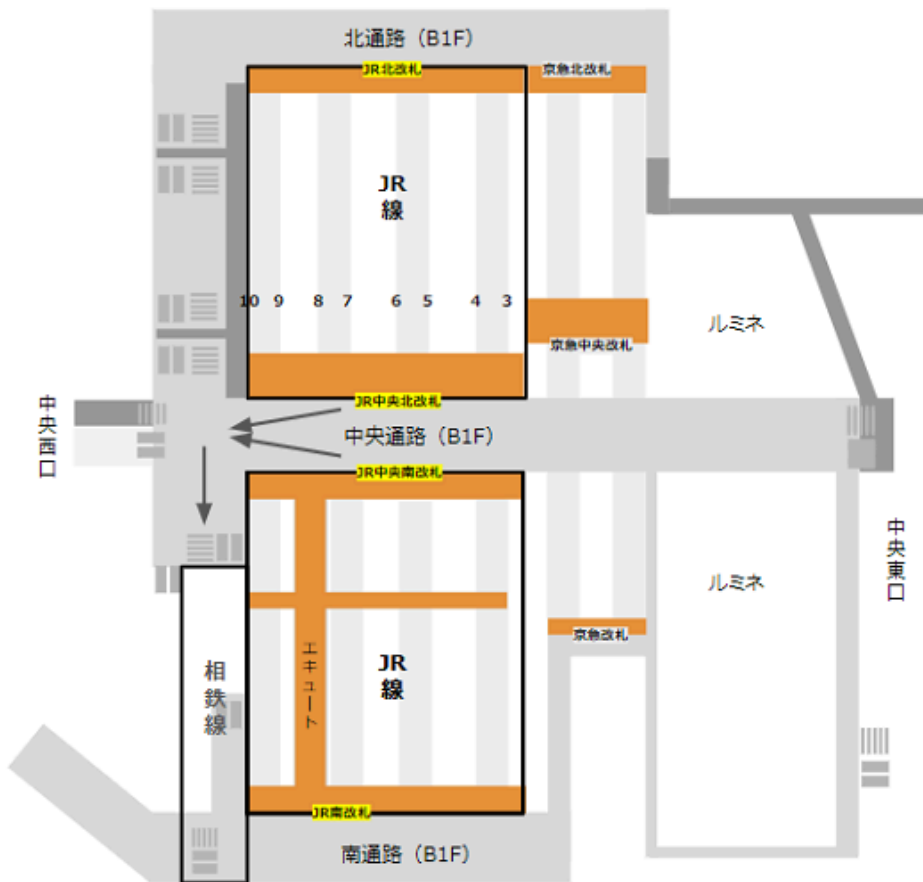

JR線から京急線への乗り換え経路

JR中央北改札/中央北改札から東急東横線への経路

JR南改札から東横線への経路

JR南改札からブルーラインへの経路 (最短)

JR中央改札からブルーラインへの経路

JR北改札からブルーラインへの経路 (遠い)

JR南改札から相鉄線への経路

JR中央改札から相鉄2F改札への経路