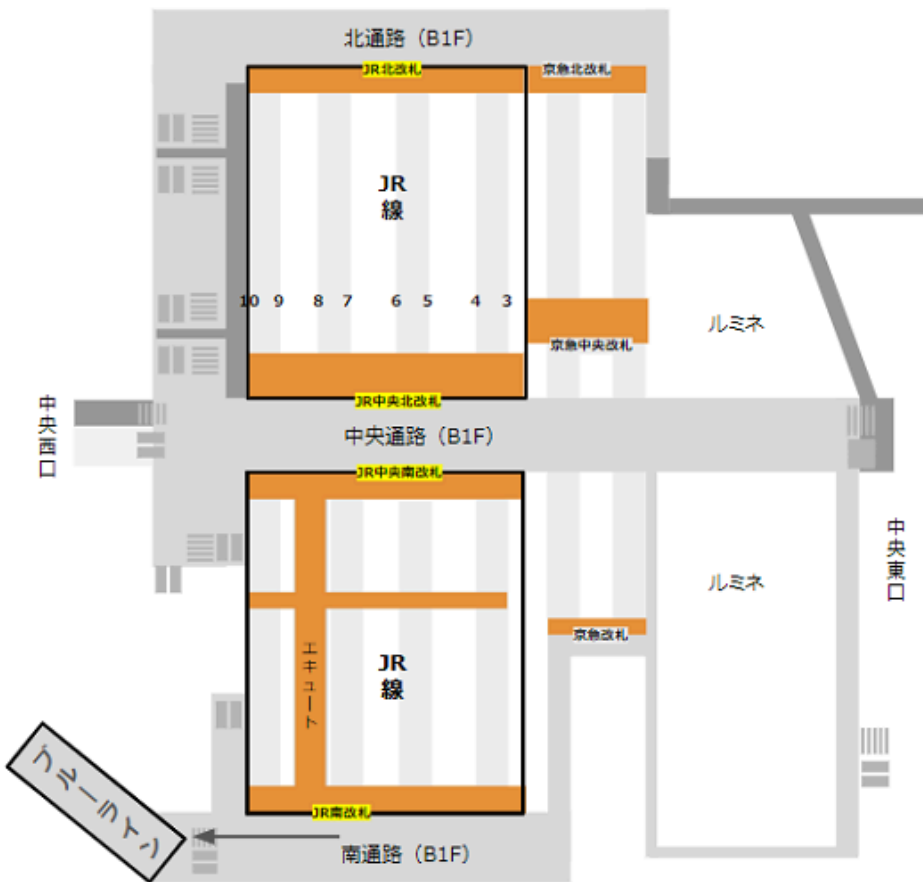

JR線から京急線への乗り換え経路

JR中央北改札/中央北改札から東急東横線への経路

JR南改札から東横線への経路

JR南改札からブルーラインへの経路 (最短)

JR中央改札からブルーラインへの経路

JR北改札からブルーラインへの経路 (遠い)

JR南改札から相鉄線への経路

JR中央改札から相鉄2F改札への経路

JRから東口バスターミナルへの経路

JRから西口バスターミナルへの経路