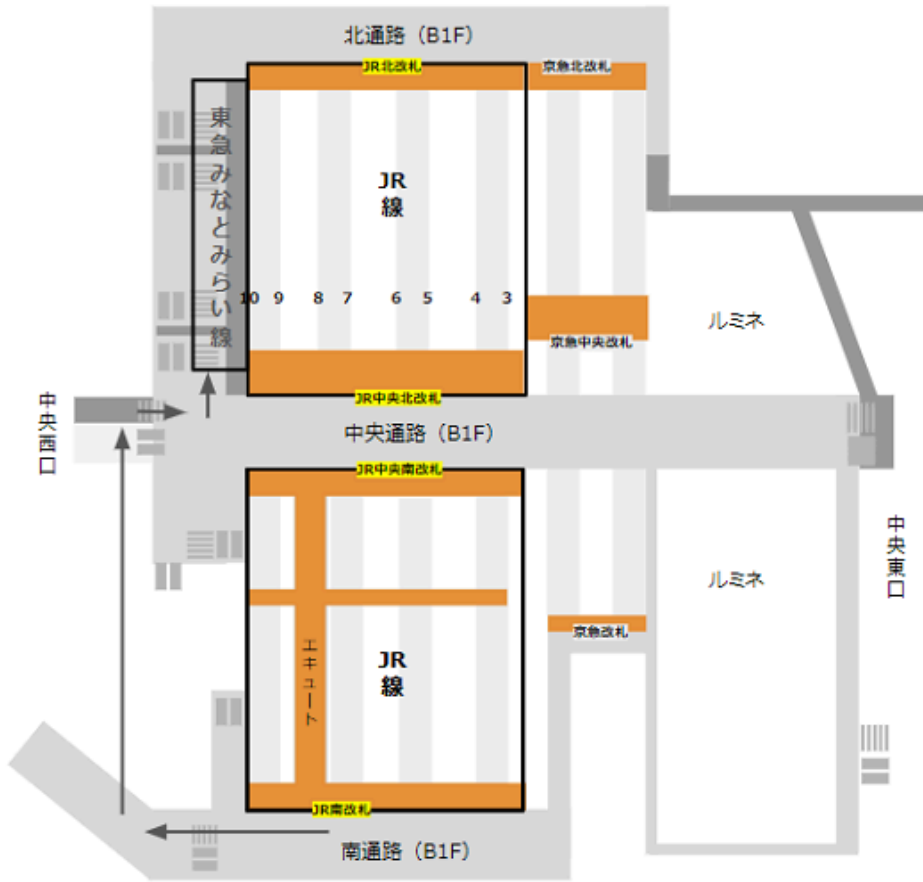

JR線から京急線への乗り換え経路

JR中央北改札/中央北改札から東急東横線への経路

JR南改札から東横線への経路

JR南改札からブルーラインへの経路 (最短)

JR中央改札からブルーラインへの経路

JR北改札からブルーラインへの経路 (遠い)

JR南改札から相鉄線への経路

JR中央改札から相鉄2F改札への経路