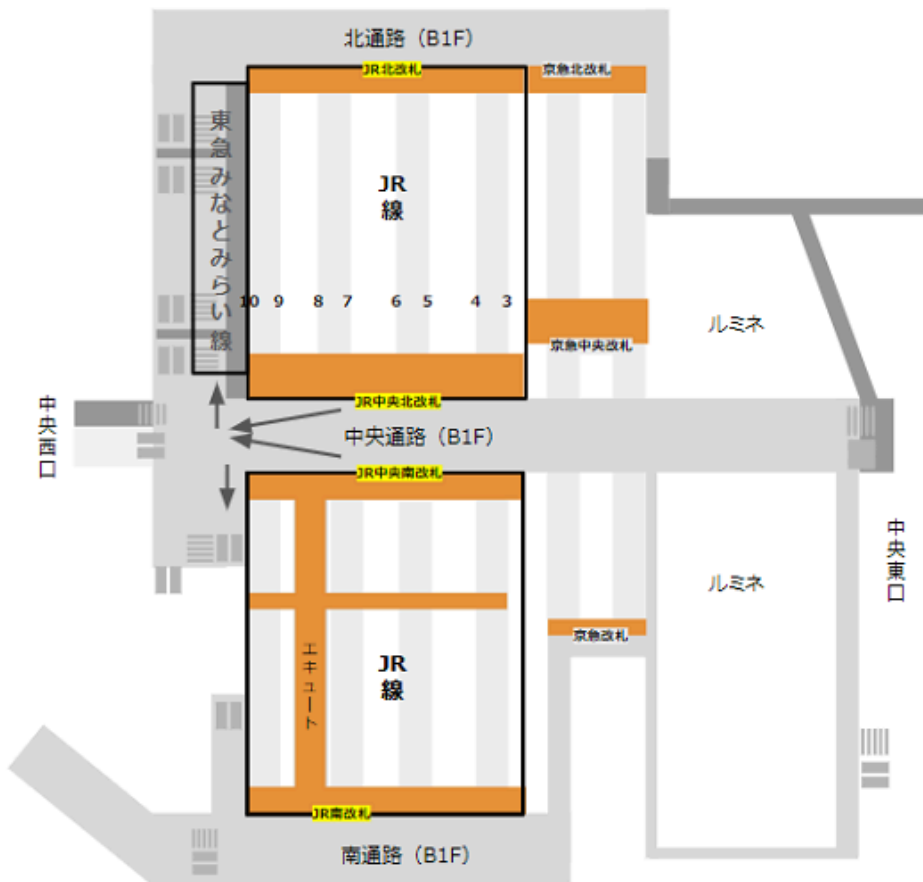

JR線から京急線への乗り換え経路

JR中央北改札/中央北改札から東急東横線への経路

JR南改札から東横線への経路

JR南改札からブルーラインへの経路 (最短)

JR中央改札からブルーラインへの経路

JR北改札からブルーラインへの経路 (遠い)

JR南改札から相鉄線への経路

JR中央改札から相鉄2F改札への経路