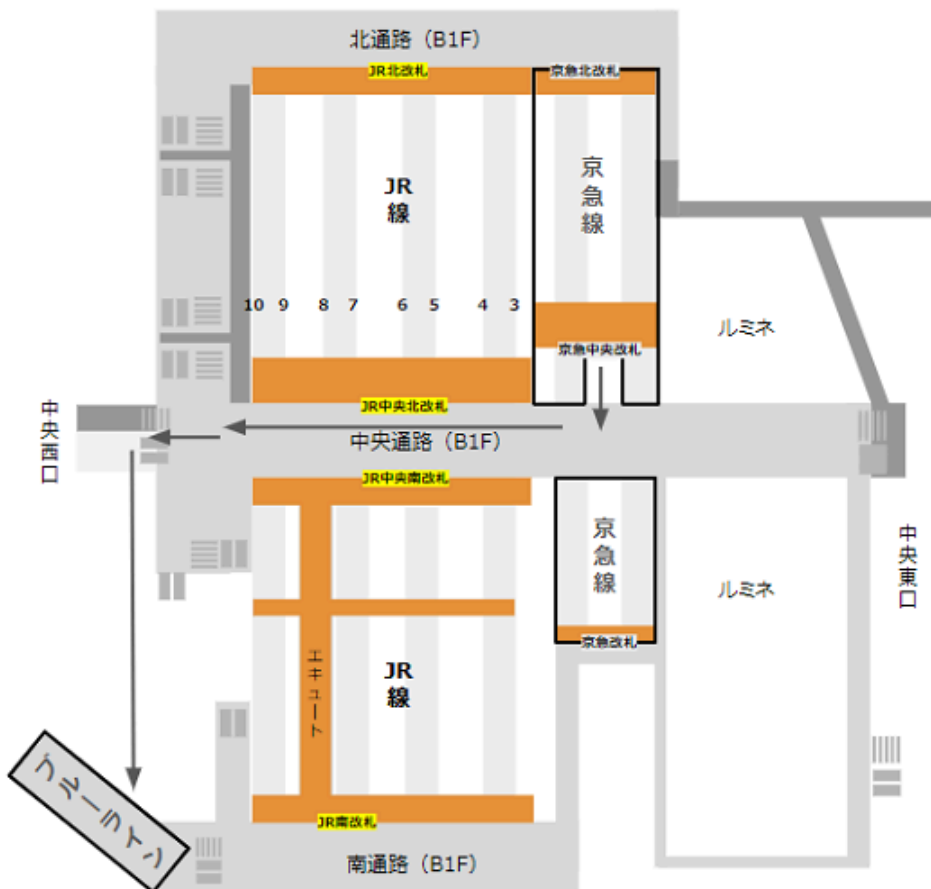

京急線中央改札からJR線中央改札への経路

京急線南改札からJR線南改札への経路

京急中央改札から東横線への経路

京急北改札から東横線への経路

京急線南改札からブルーラインへの経路

京急線中央改札からブルーラインへの経路

京急線北改札からブルーラインへの経路

京急線から相鉄2Fへの経路