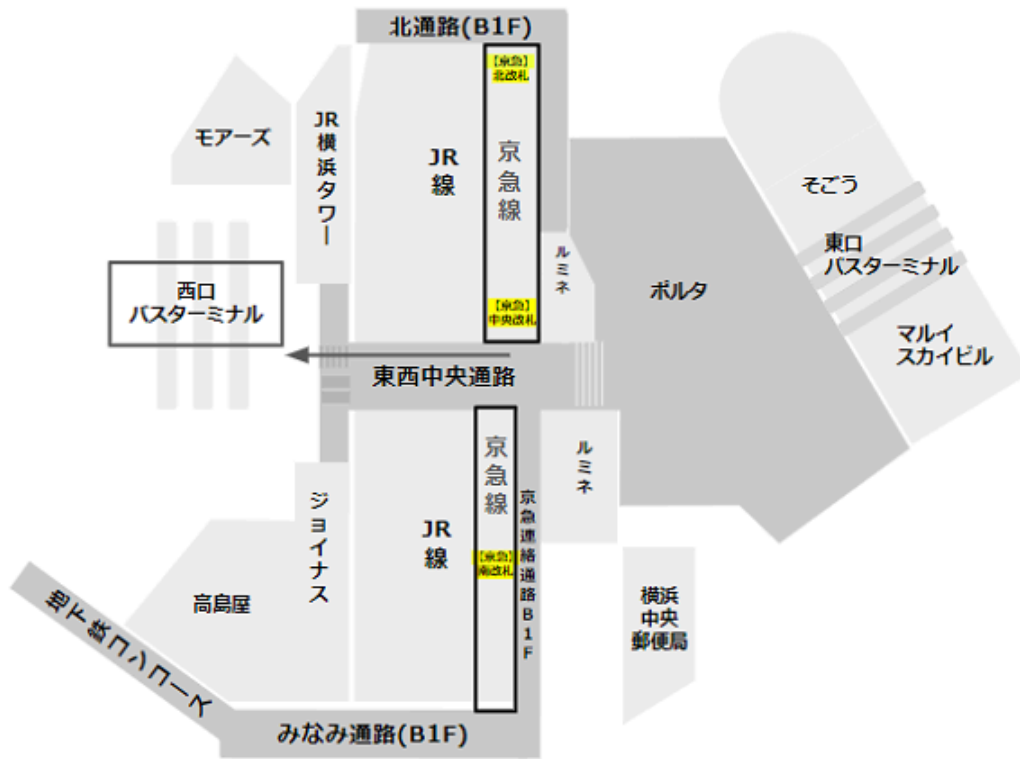

京急から西口バスターミナルへの経路

[駅からマップ (https://eki-kara-access.yokohama/)](https://eki-kara-access.yokohama/)