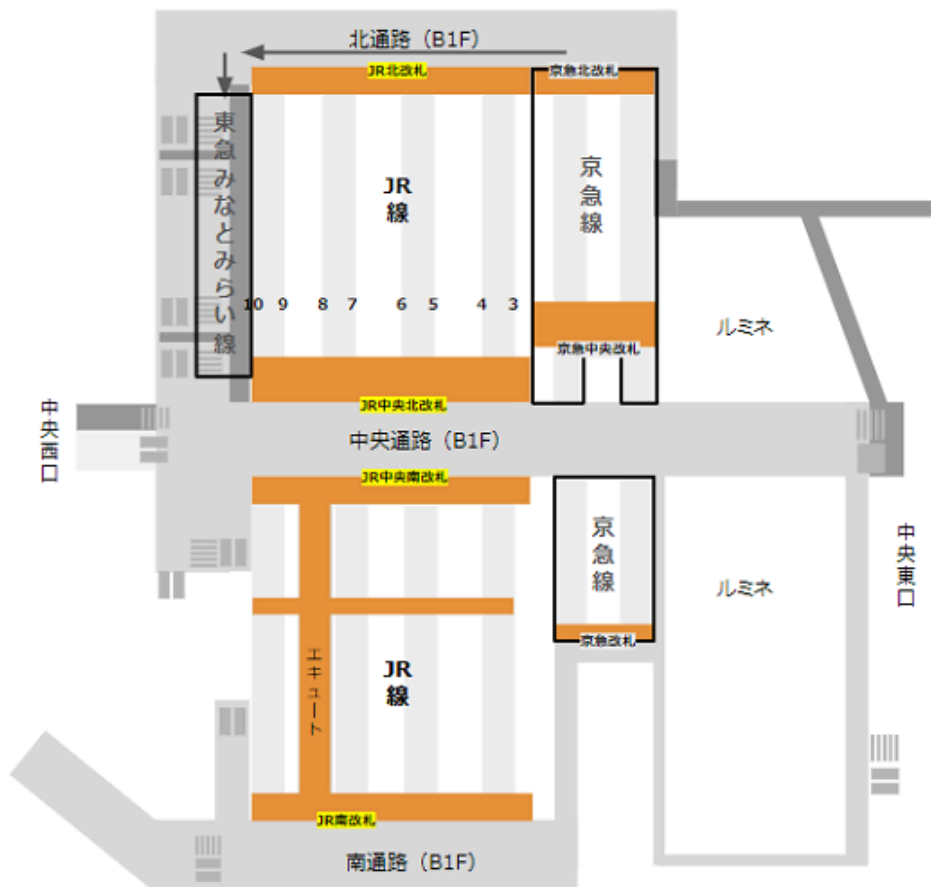

京急線中央改札からJR線中央改札への経路

京急線南改札からJR線南改札への経路

京急中央改札から東横線への経路

京急北改札から東横線への経路

京急線南改札からブルーラインへの経路

京急線中央改札からブルーラインへの経路

京急線北改札からブルーラインへの経路

京急線から相鉄2Fへの経路