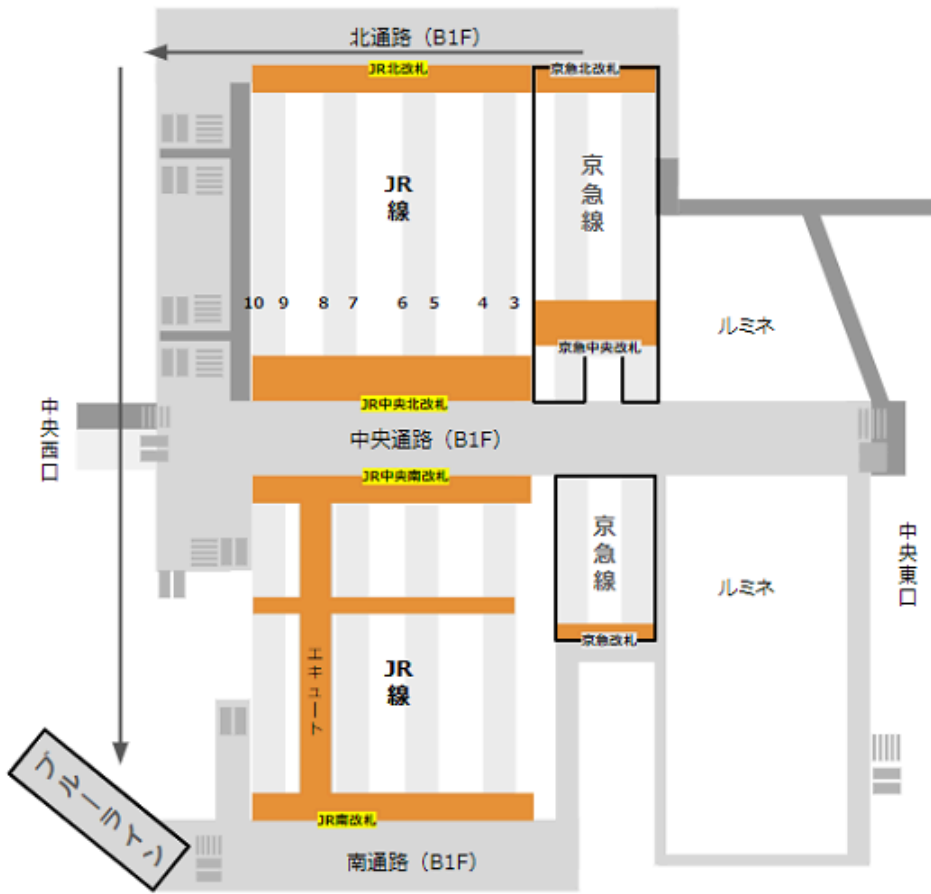

京急線中央改札からJR線中央改札への経路

京急線南改札からJR線南改札への経路

京急中央改札から東横線への経路

京急北改札から東横線への経路

京急線南改札からブルーラインへの経路

京急線中央改札からブルーラインへの経路

京急線北改札からブルーラインへの経路

京急線から相鉄2Fへの経路