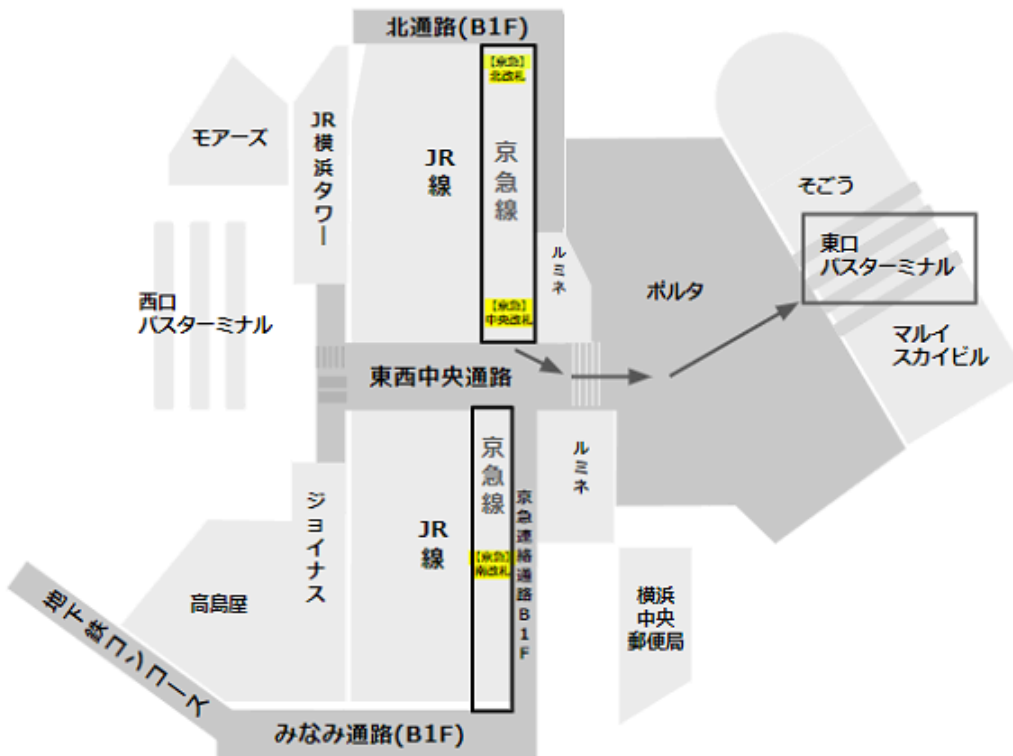

京急線中央改札からJR線中央改札への経路

京急線南改札からJR線南改札への経路

京急中央改札から東横線への経路

京急北改札から東横線への経路

京急線南改札からブルーラインへの経路

京急線中央改札からブルーラインへの経路

京急線北改札からブルーラインへの経路

京急線から相鉄2Fへの経路

京急線から相鉄1Fへの経路

京急から東口バスターミナルへの経路

京急から西口バスターミナルへの経路

[駅からマップ \(https://eki-kara-access.yokohama/\)](https://eki-kara-access.yokohama/)