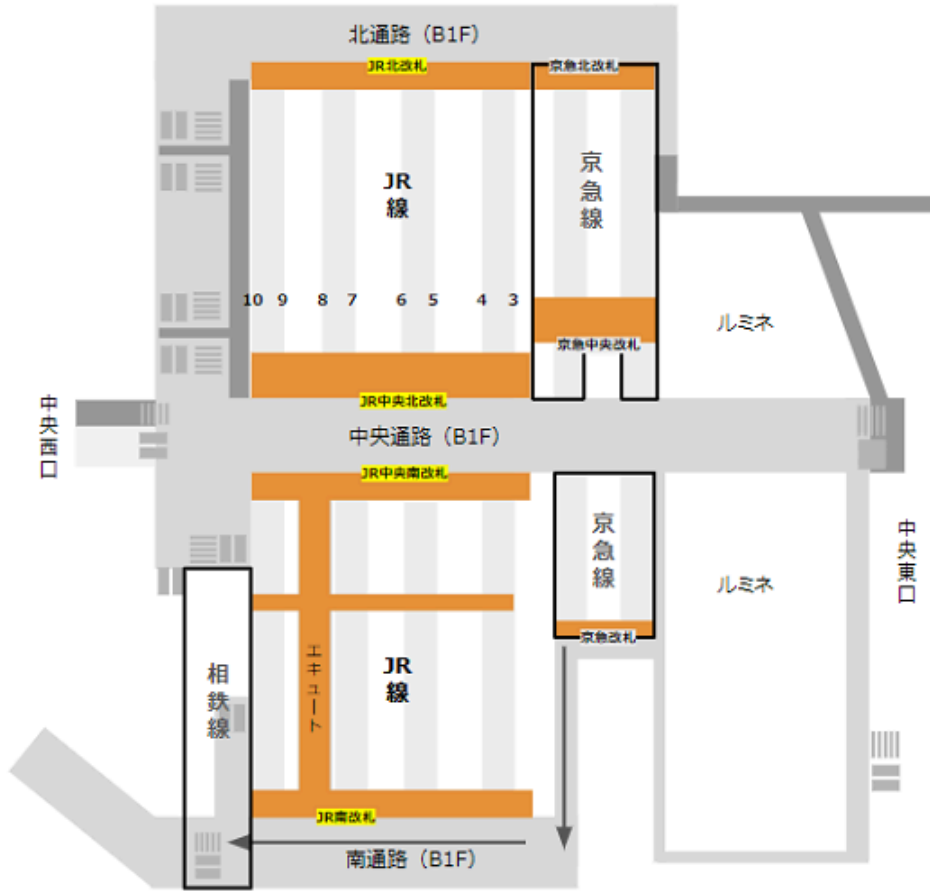

京急線から相鉄1Fへの経路