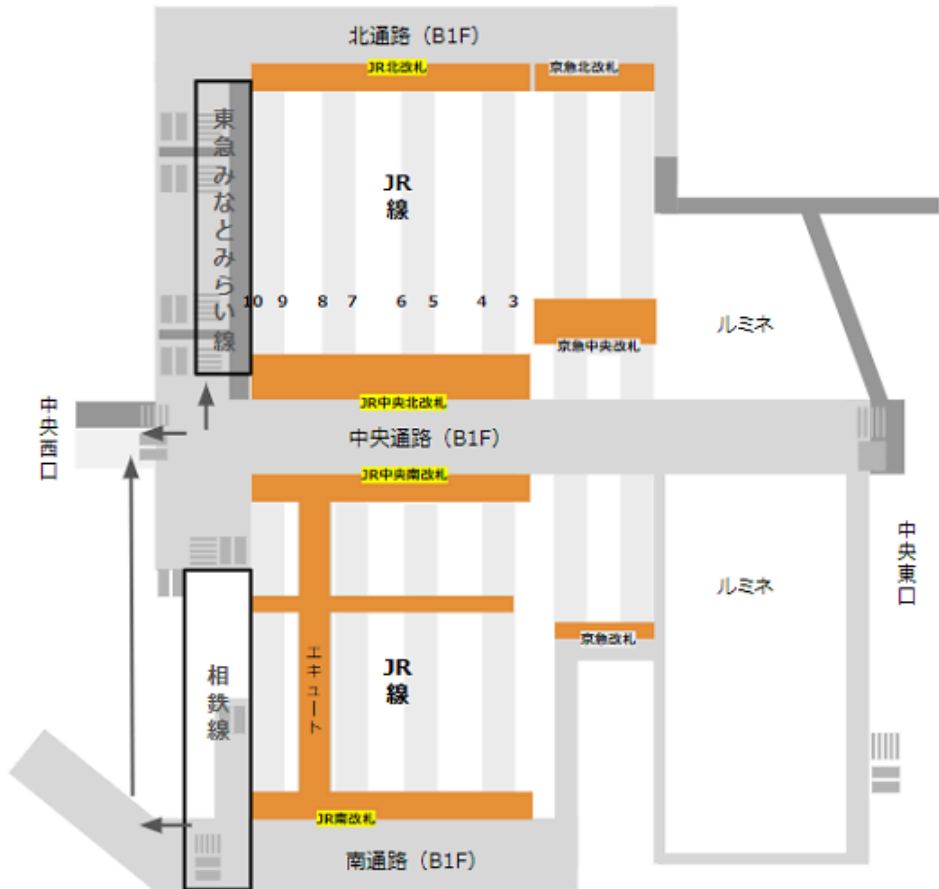

相鉄線1FからJR線南改札への経路

相鉄線2FからJR線中央北/中央南改札への経路

相鉄線2Fから京急線への経路

相鉄線1Fから京急線への経路

相鉄線2Fから東横線への経路

相鉄線1Fから東横線への経路

### 相鉄線1Fからブルーラインへの経路