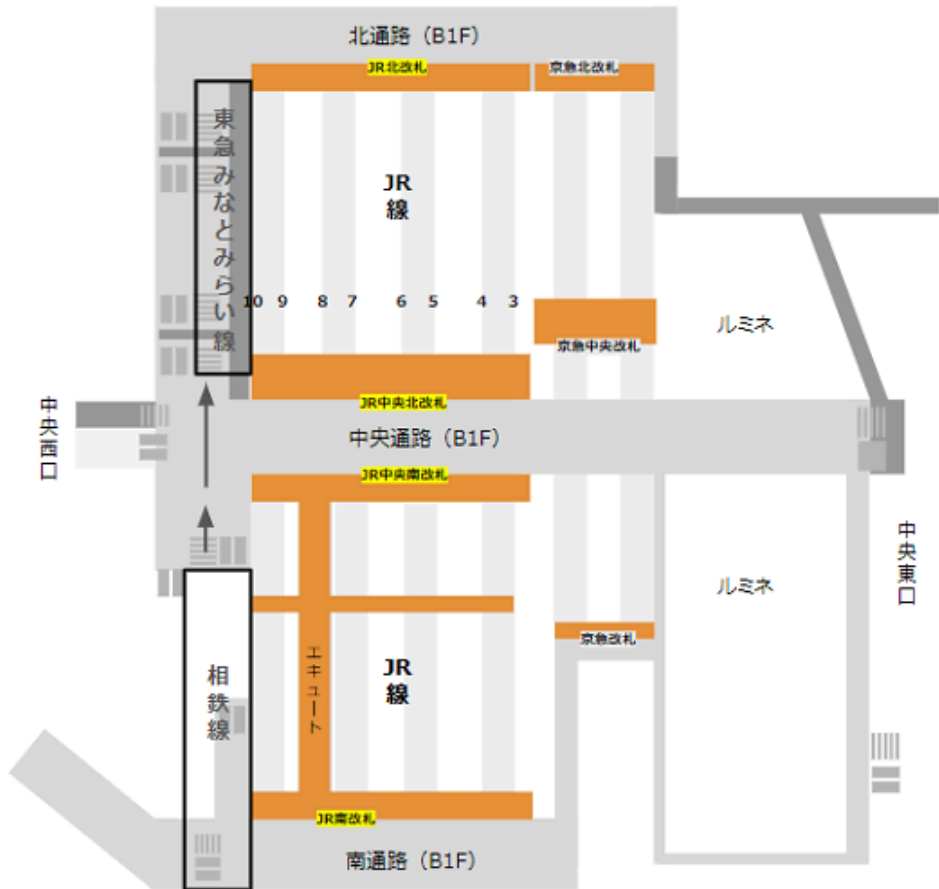

相鉄線1FからJR線南改札への経路

相鉄線2FからJR線中央北/中央南改札への経路

相鉄線2Fから京急線への経路

相鉄線1Fから京急線への経路

相鉄線2Fから東横線への経路

相鉄線1Fから東横線への経路

### 相鉄線1Fからブルーラインへの経路