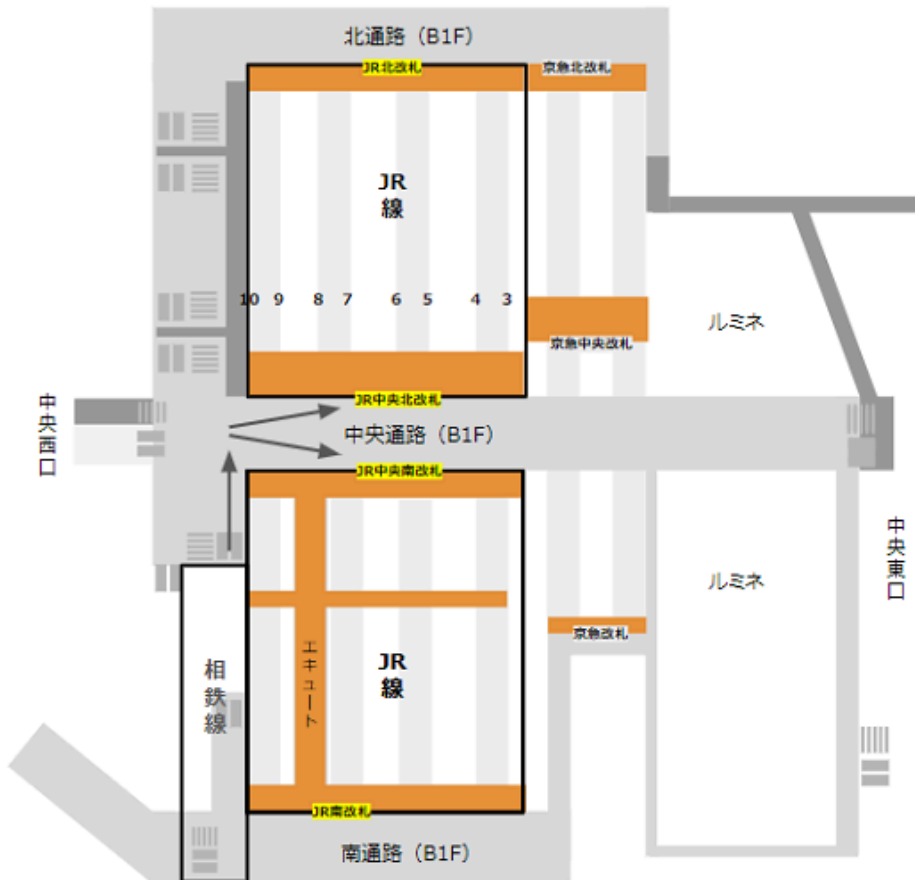

相鉄線1FからJR線南改札への経路

相鉄線2FからJR線中央北/中央南改札への経路

相鉄線2Fから京急線への経路

相鉄線1Fから京急線への経路

相鉄線2Fから東横線への経路

相鉄線1Fから東横線への経路

### 相鉄線1Fからブルーラインへの経路