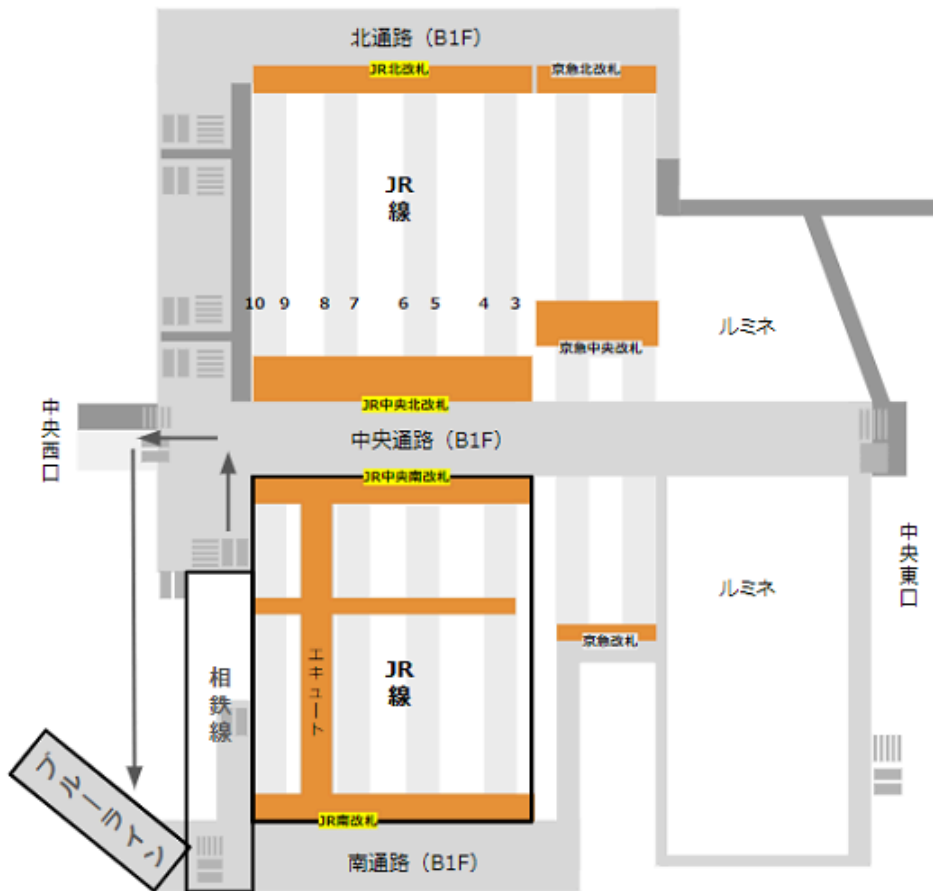

相鉄線2Fからブルーラインへの経路