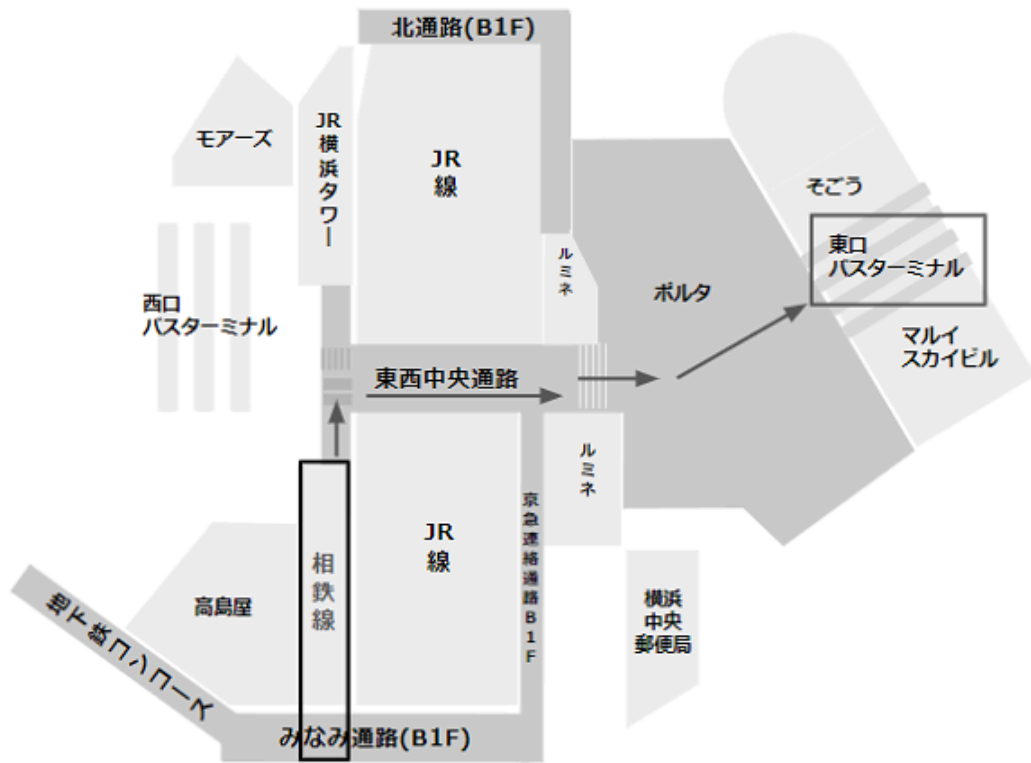

相鉄から東口バスターミナルへの経路