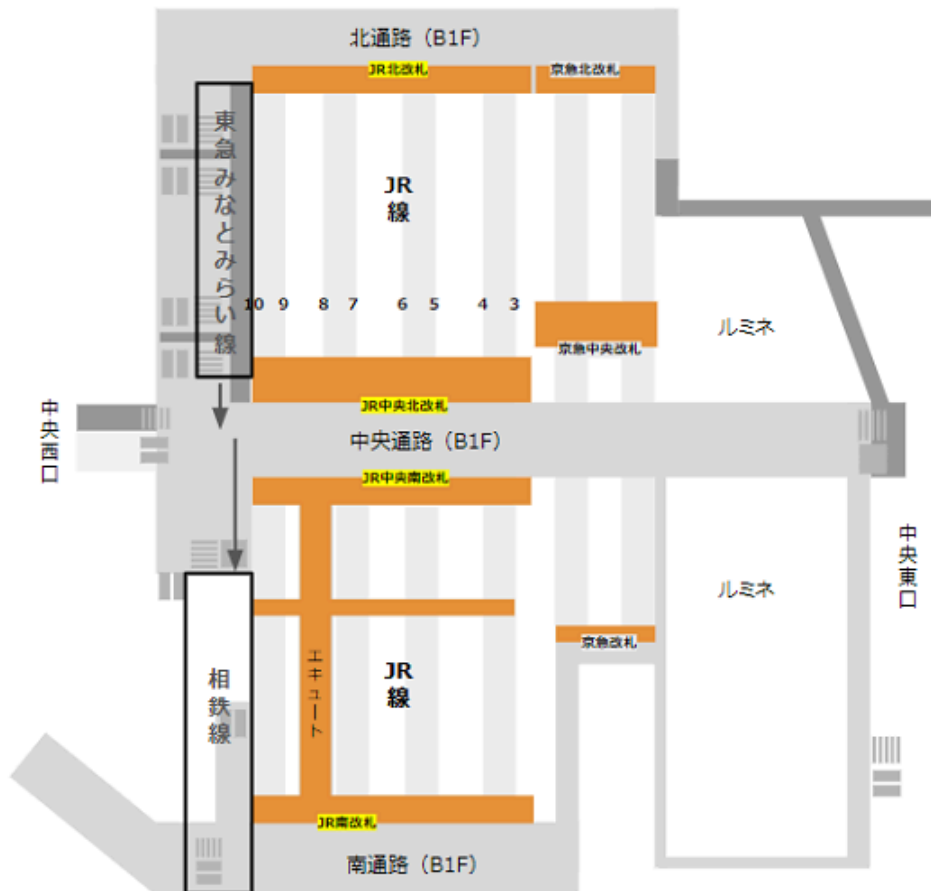

東横線からJR線（中央北/中央南改札）へ

東横線から京急線（京急中央改札）へ

東横線からブルーラインへ

東横線から相鉄線（2F改札）へ

東横線から東口バスターミナルへ

東横線から西口バスターミナルへ