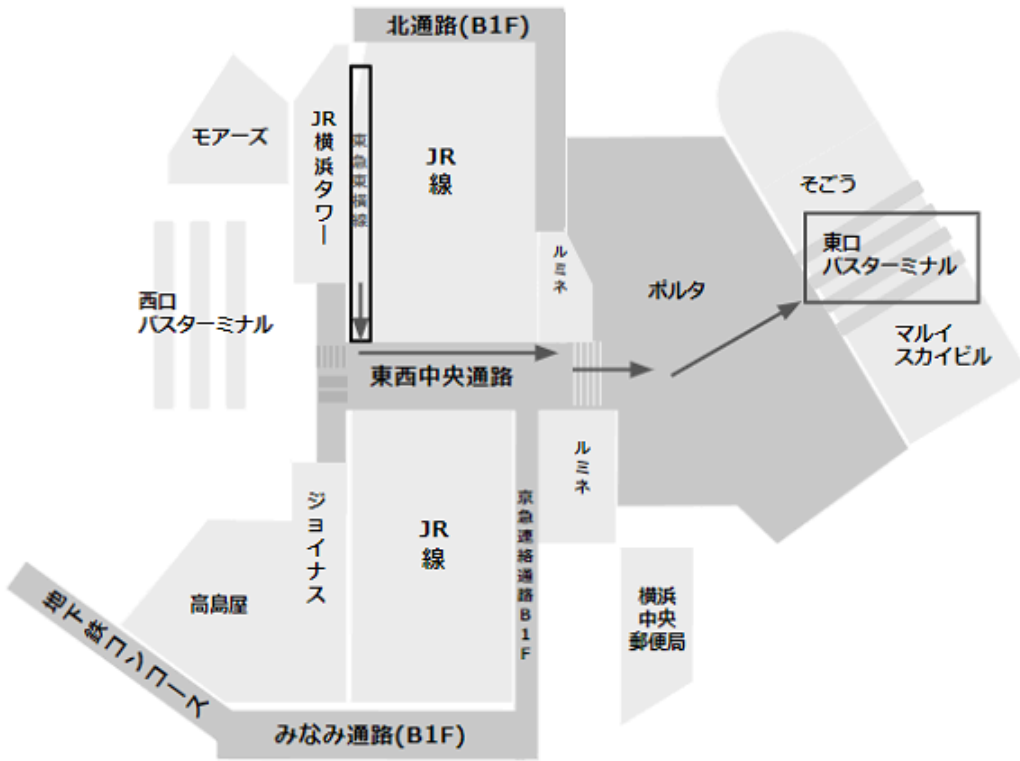

東横線からJR線（中央北/中央南改札）へ

東横線から京急線（京急中央改札）へ

東横線からブルーラインへ

東横線から相鉄線（2F改札）へ

東横線から東口バスターミナルへ

東横線から西口バスターミナルへ