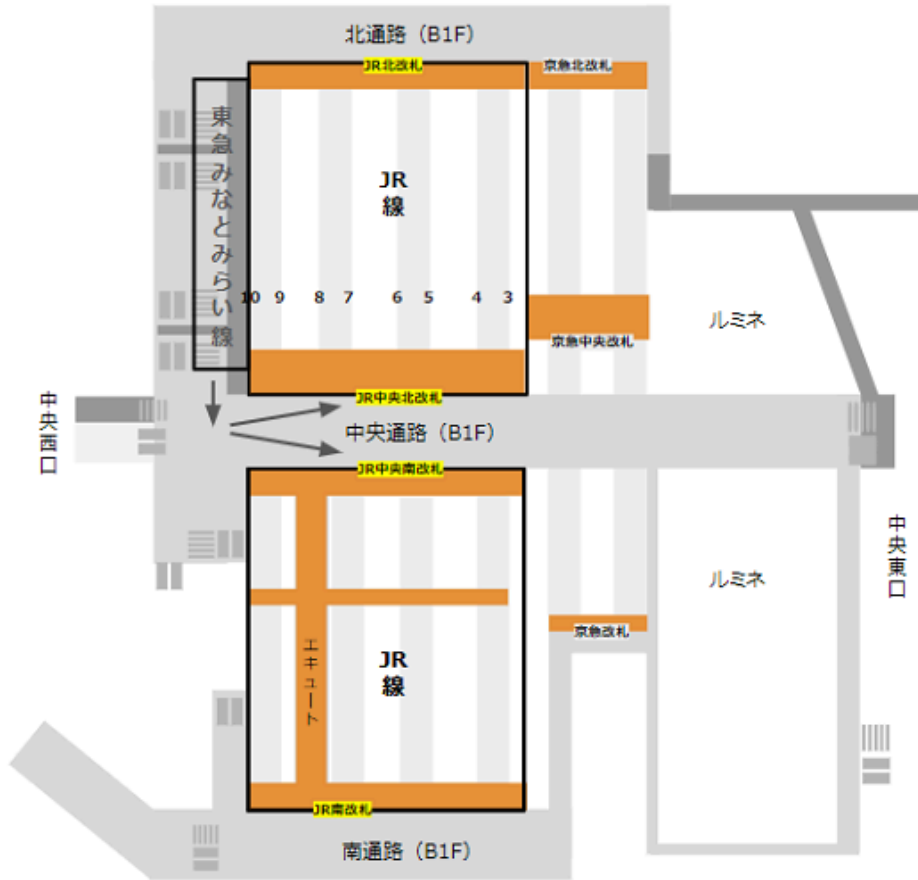

東横線からJR線（中央北/中央南改札）へ

東横線から京急線（京急中央改札）へ

東横線からブルーラインへ

東横線から相鉄線（2F改札）へ

東横線から東口バスターミナルへ

東横線から西口バスターミナルへ