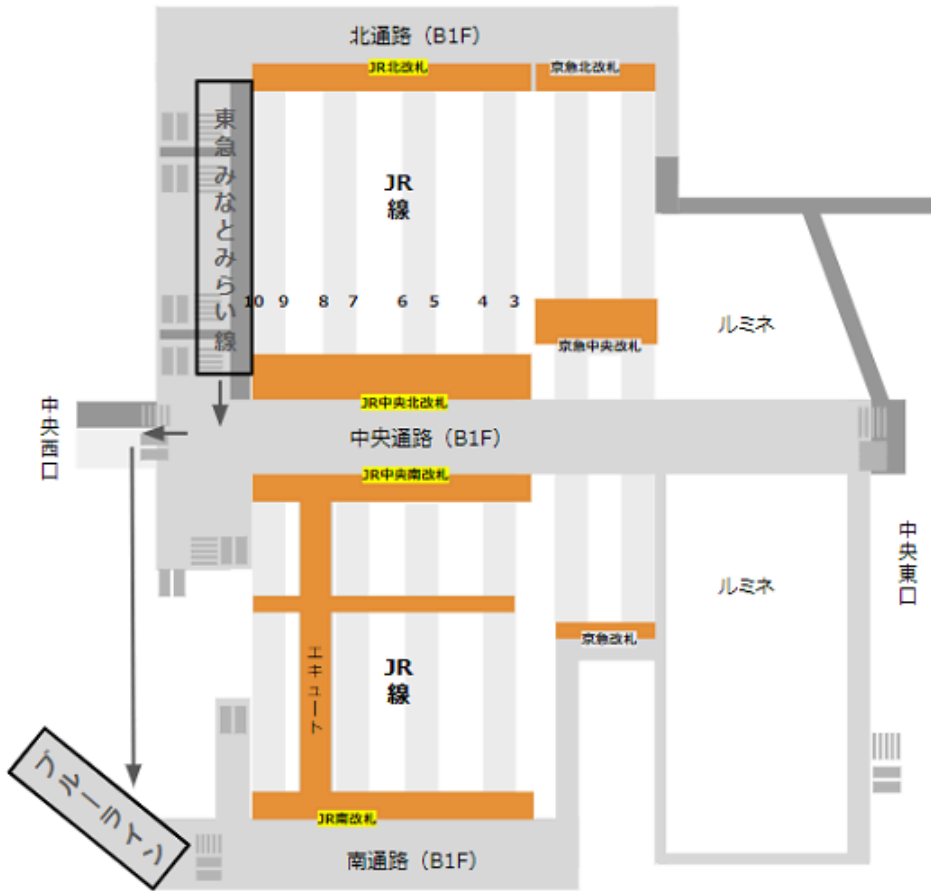

東横線からJR線（中央北/中央南改札）へ

東横線から京急線（京急中央改札）へ

東横線からブルーラインへ

東横線から相鉄線（2F改札）へ

東横線から東口バスターミナルへ

東横線から西口バスターミナルへ