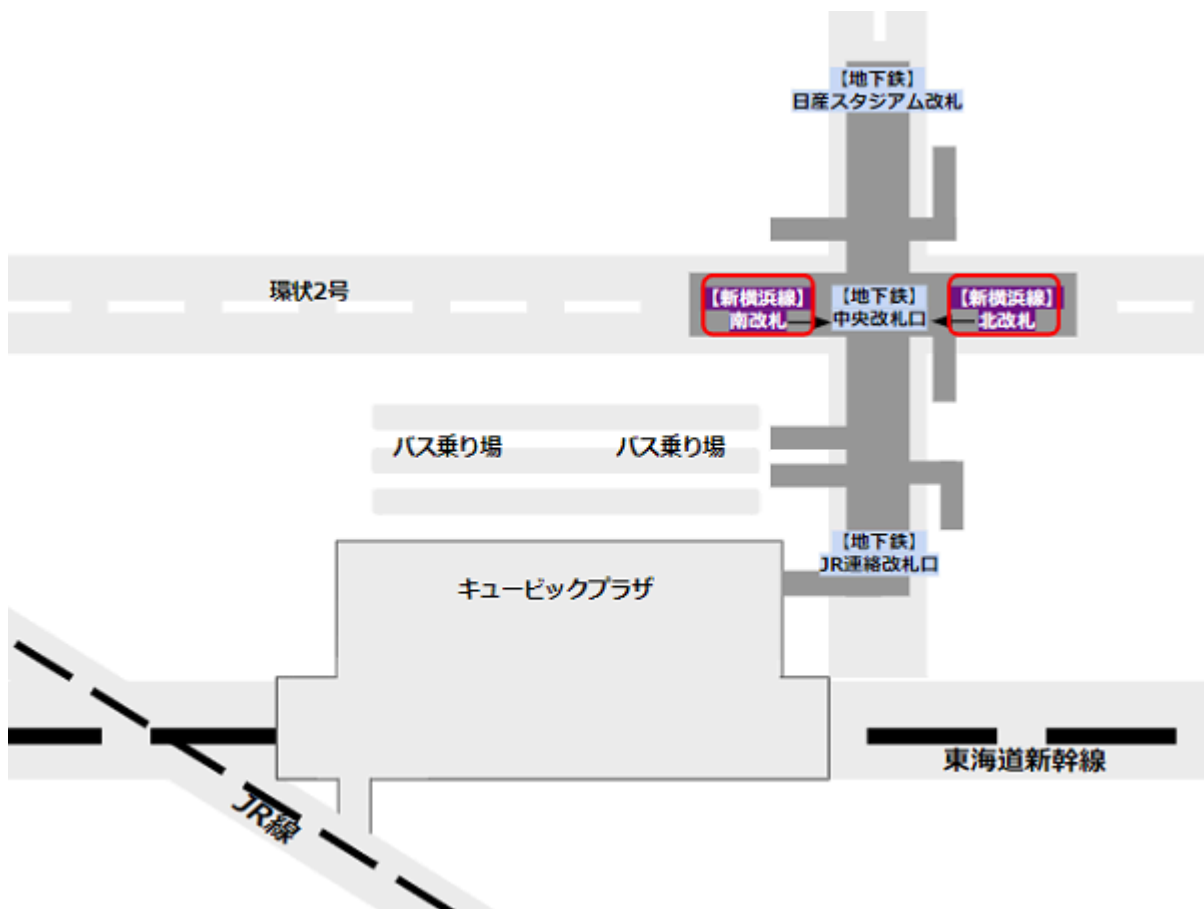

新横浜線から

新横浜線→東海道新幹線へ

新横浜線→JRの横浜背へ

新横浜線→ブルーラインへ

東海道新幹線から
東海道新幹線→新横浜線へ

東海道新幹線→JR横浜線へ

東海道新幹線→ブルーラインへ

JR線から

JR線→新横浜線へ

JR線→東海道新幹線へ

JR線→ブルーラインへ

[駅からマップ \(https://eki-kara-access.yokohama/\)](https://eki-kara-access.yokohama/)