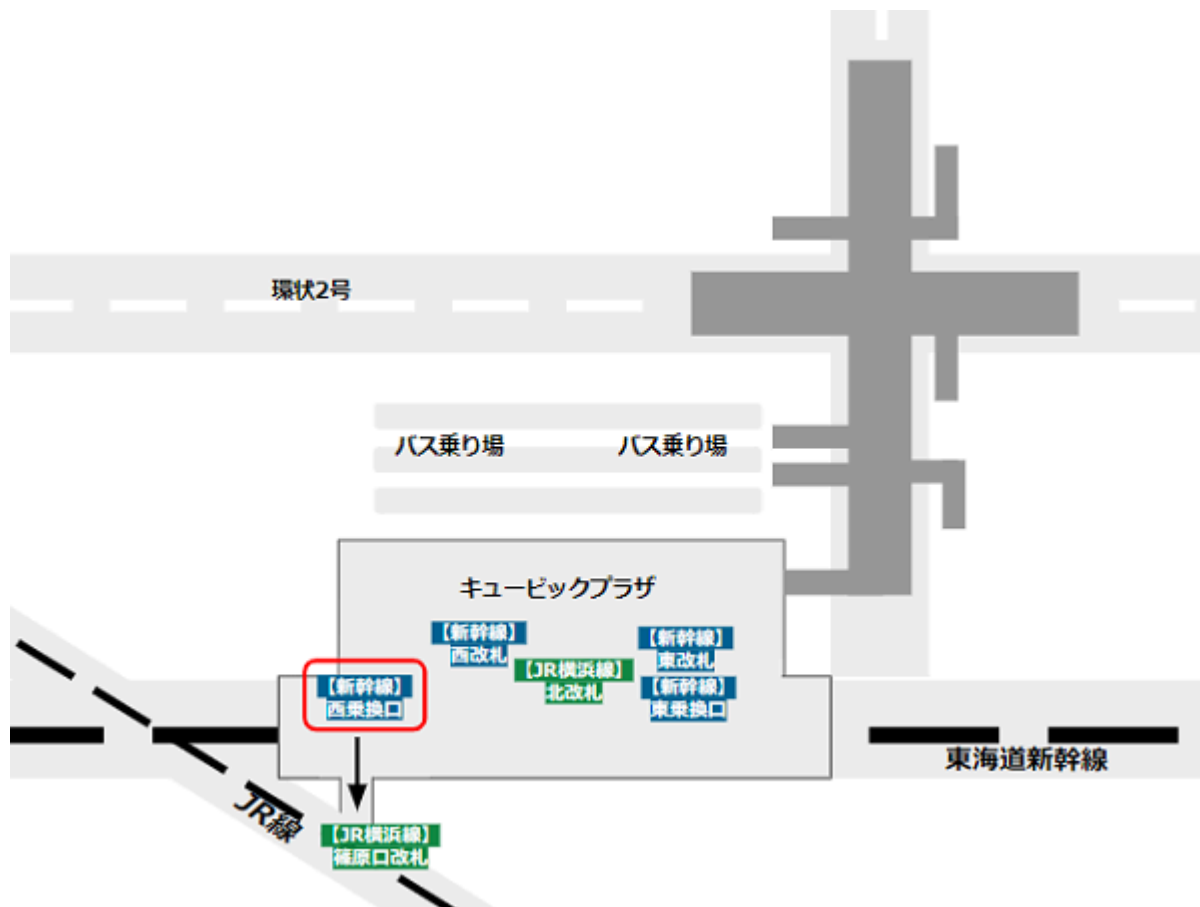

新横浜線から

新横浜線→東海道新幹線へ

新横浜線→JRの横浜背へ

新横浜線→ブルーラインへ

東海道新幹線から
東海道新幹線→新横浜線へ

東海道新幹線→JR横浜線へ

東海道新幹線→ブルーラインへ

JR線から

JR線→新横浜線へ

JR線→東海道新幹線へ

JR線→ブルーラインへ

[駅からマップ \(https://eki-kara-access.yokohama/\)](https://eki-kara-access.yokohama/)