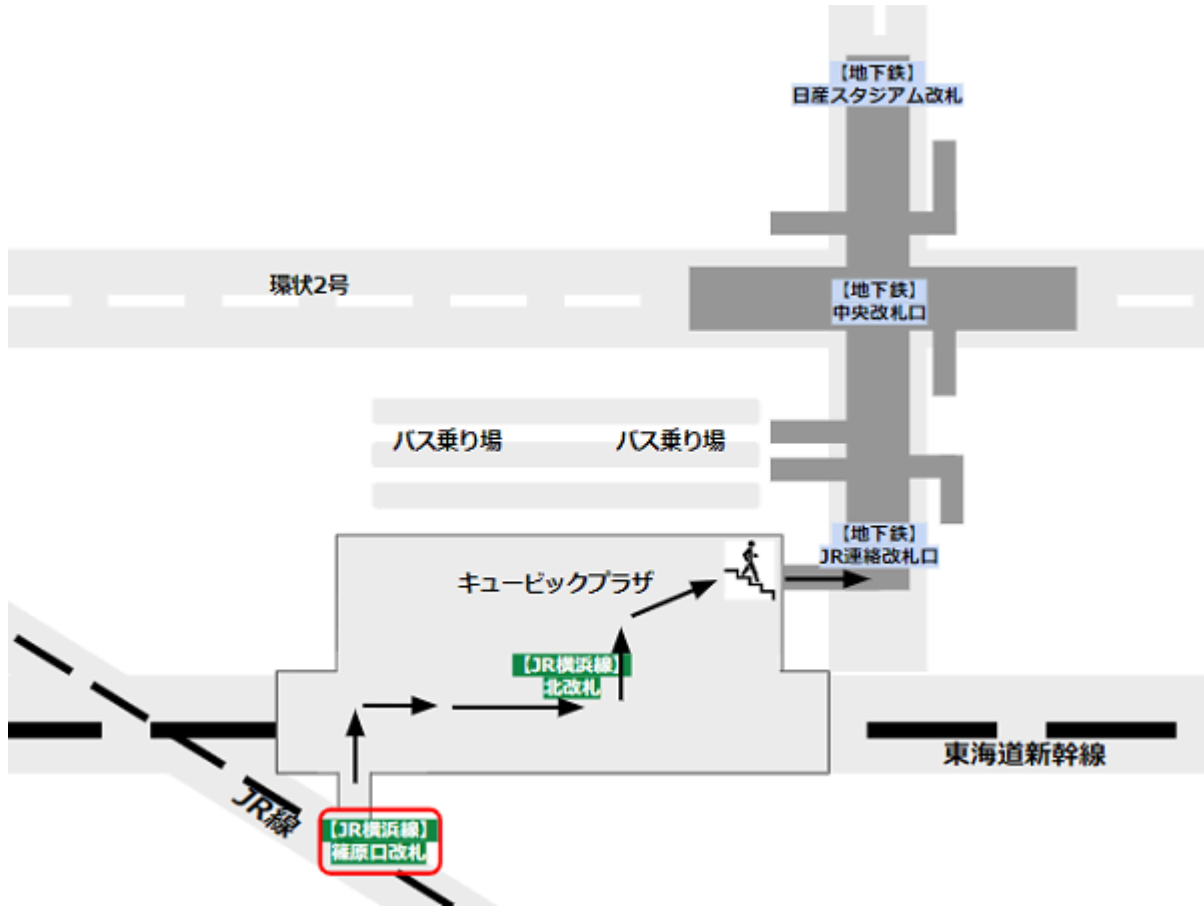

新横浜線から

新横浜線→東海道新幹線へ

新横浜線→JRの横浜背へ

新横浜線→ブルーラインへ

東海道新幹線から
東海道新幹線→新横浜線へ

東海道新幹線→JR横浜線へ

東海道新幹線→ブルーラインへ

JR線から

JR線→新横浜線へ

JR線→東海道新幹線へ

JR線→ブルーラインへ

[駅からマップ \(https://eki-kara-access.yokohama/\)](https://eki-kara-access.yokohama/)