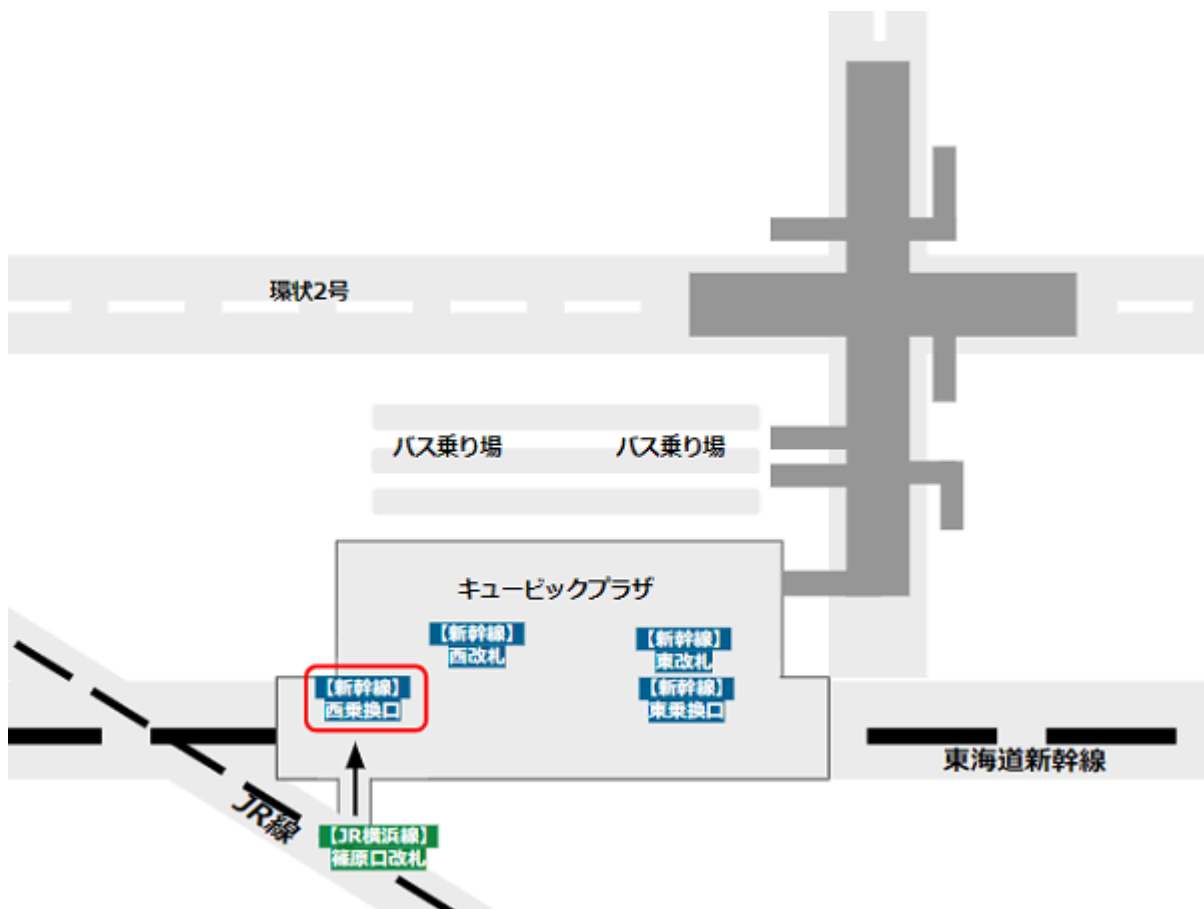

新横浜線から

新横浜線→東海道新幹線へ

新横浜線→JRの横浜背へ

新横浜線→ブルーラインへ

東海道新幹線から
東海道新幹線→新横浜線へ

東海道新幹線→JR横浜線へ

東海道新幹線→ブルーラインへ

JR線から

JR線→新横浜線へ

JR線→東海道新幹線へ

JR線→ブルーラインへ

[駅からマップ \(https://eki-kara-access.yokohama/\)](https://eki-kara-access.yokohama/)