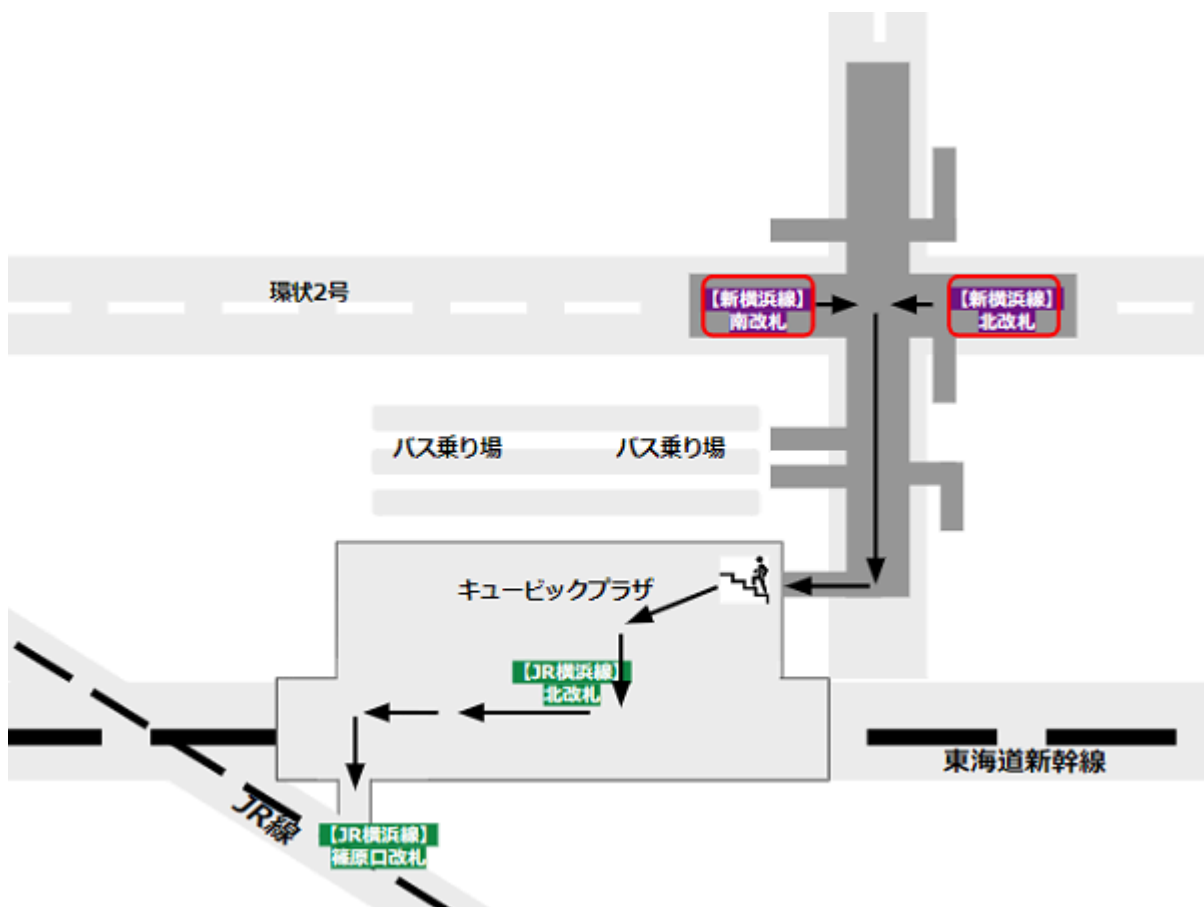

新横浜線から

新横浜線→東海道新幹線へ

新横浜線→JRの横浜背へ

新横浜線→ブルーラインへ

東海道新幹線から
東海道新幹線→新横浜線へ

東海道新幹線→JR横浜線へ

東海道新幹線→ブルーラインへ

JR線から

JR線→新横浜線へ

JR線→東海道新幹線へ

JR線→ブルーラインへ

[駅からマップ \(https://eki-kara-access.yokohama/\)](https://eki-kara-access.yokohama/)