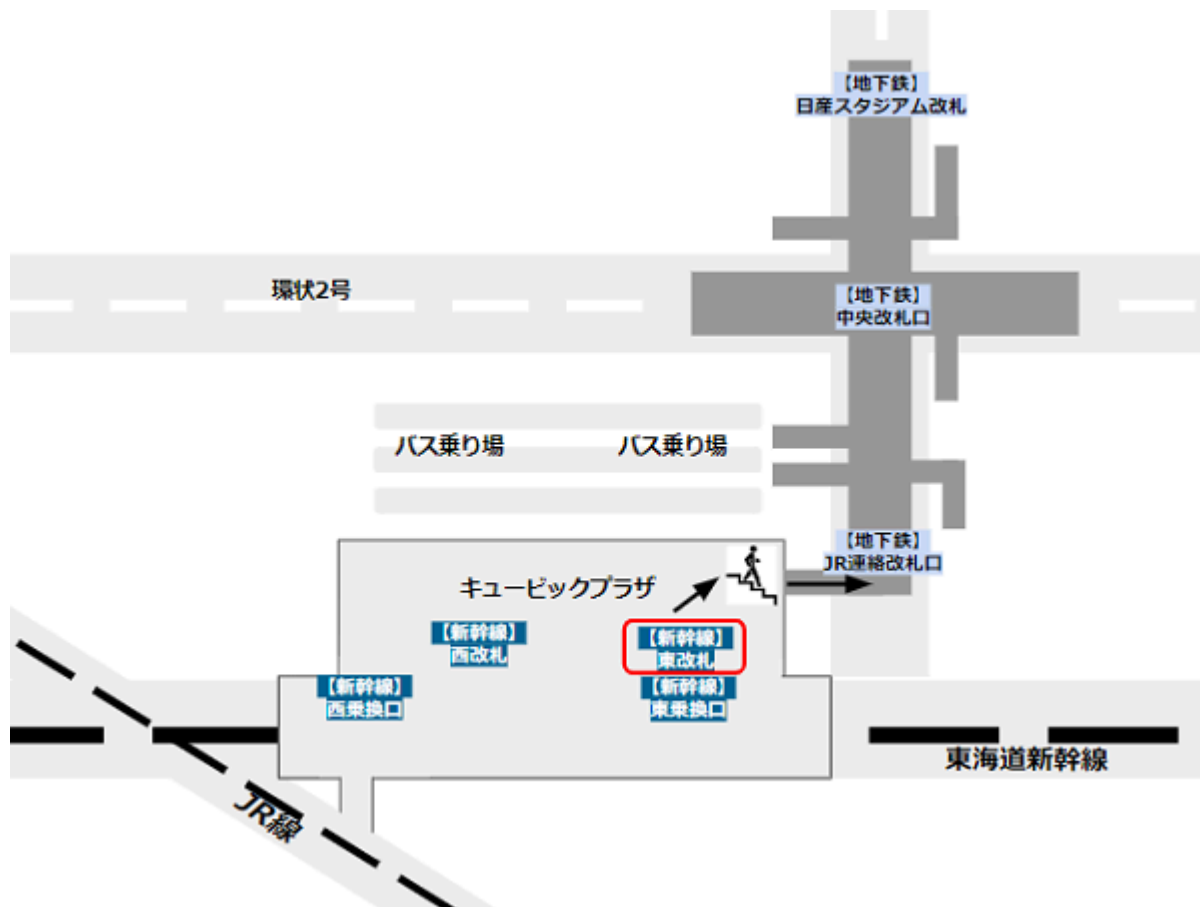

新横浜線から

新横浜線→東海道新幹線へ

新横浜線→JRの横浜背へ

新横浜線→ブルーラインへ

東海道新幹線から
東海道新幹線→新横浜線へ

東海道新幹線→JR横浜線へ

東海道新幹線→ブルーラインへ

JR線から

JR線→新横浜線へ

JR線→東海道新幹線へ

JR線→ブルーラインへ

[駅からマップ \(https://eki-kara-access.yokohama/\)](https://eki-kara-access.yokohama/)