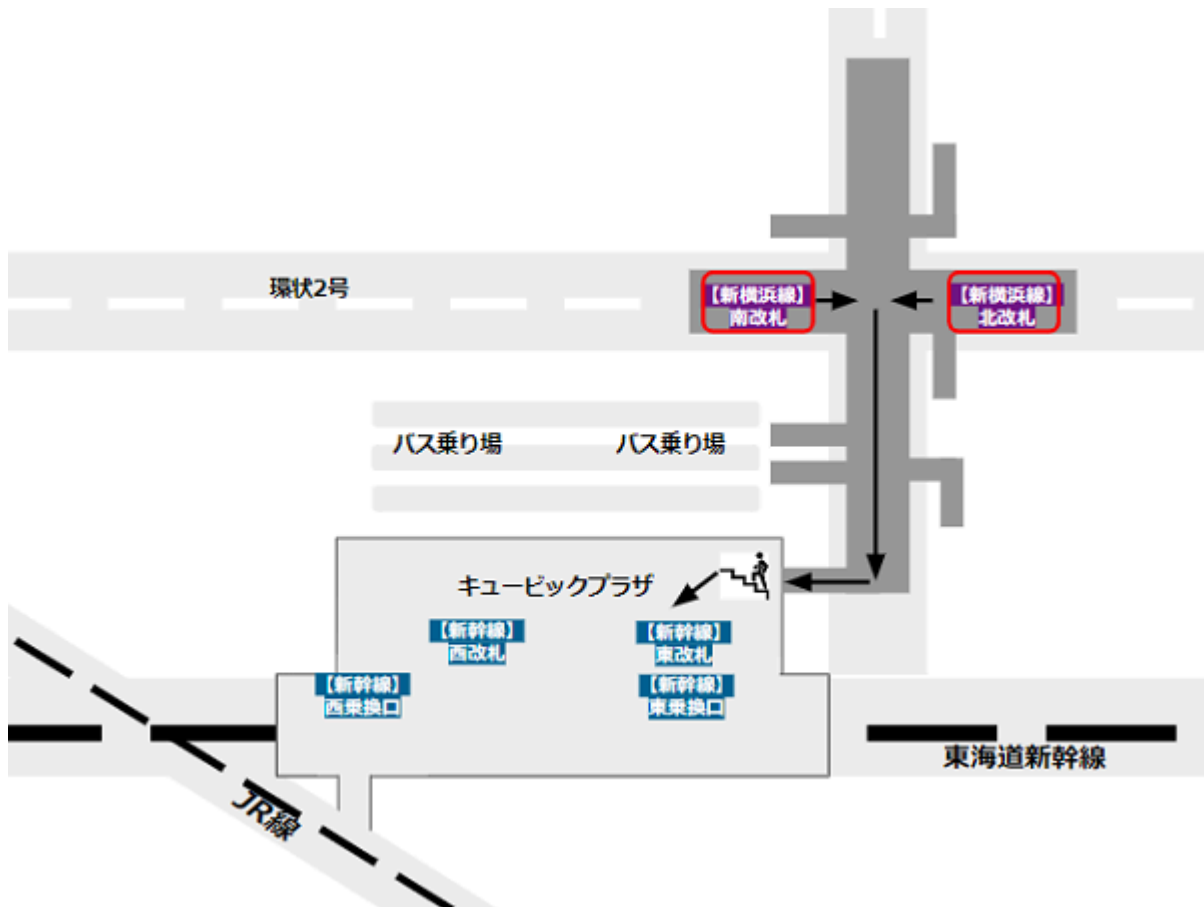

新横浜線から

新横浜線→東海道新幹線へ

新横浜線→JRの横浜背へ

新横浜線→ブルーラインへ

東海道新幹線から
東海道新幹線→新横浜線へ

東海道新幹線→JR横浜線へ

東海道新幹線→ブルーラインへ

JR線から

JR線→新横浜線へ

JR線→東海道新幹線へ

JR線→ブルーラインへ

[駅からマップ \(https://eki-kara-access.yokohama/\)](https://eki-kara-access.yokohama/)