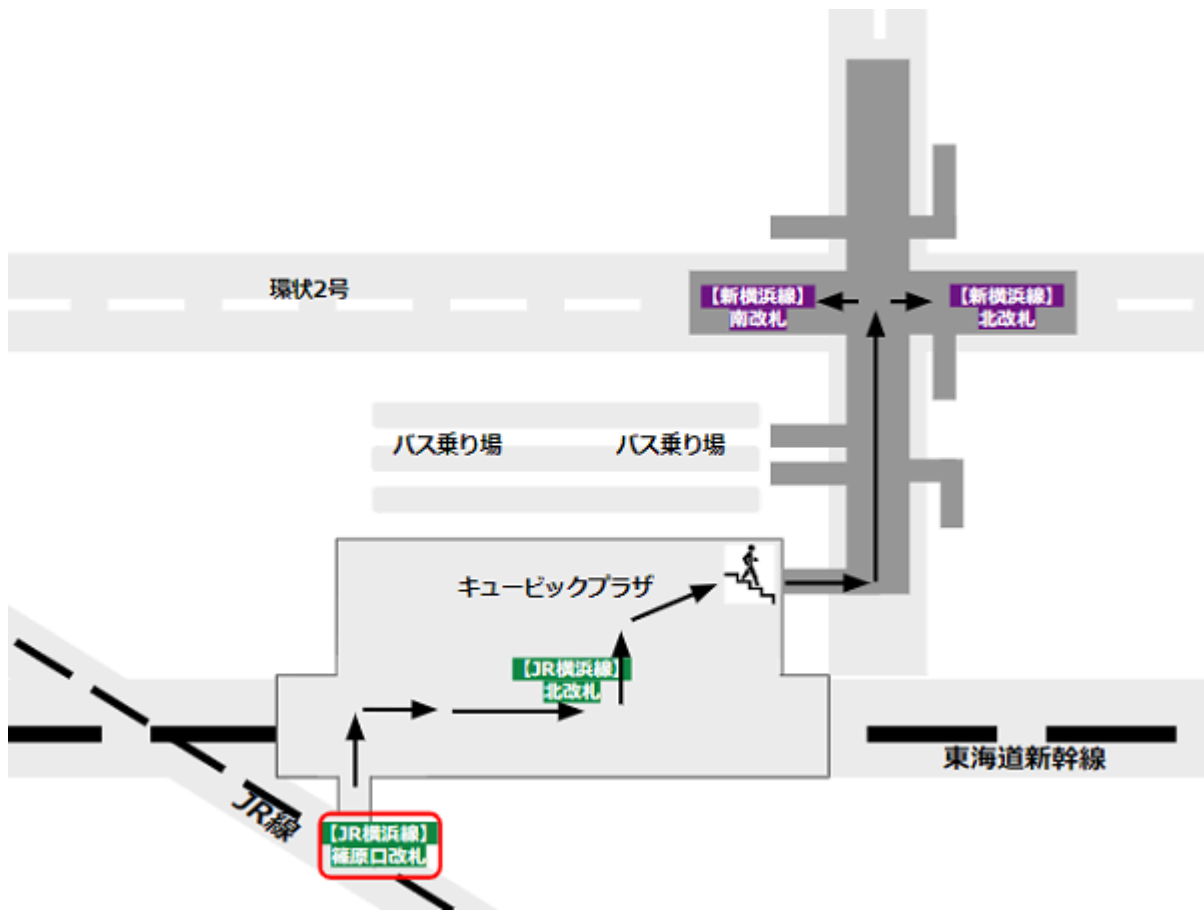

新横浜線から

新横浜線→東海道新幹線へ

新横浜線→JRの横浜背へ

新横浜線→ブルーラインへ

東海道新幹線から
東海道新幹線→新横浜線へ

東海道新幹線→JR横浜線へ

東海道新幹線→ブルーラインへ

JR線から

JR線→新横浜線へ

JR線→東海道新幹線へ

JR線→ブルーラインへ

[駅からマップ \(https://eki-kara-access.yokohama/\)](https://eki-kara-access.yokohama/)