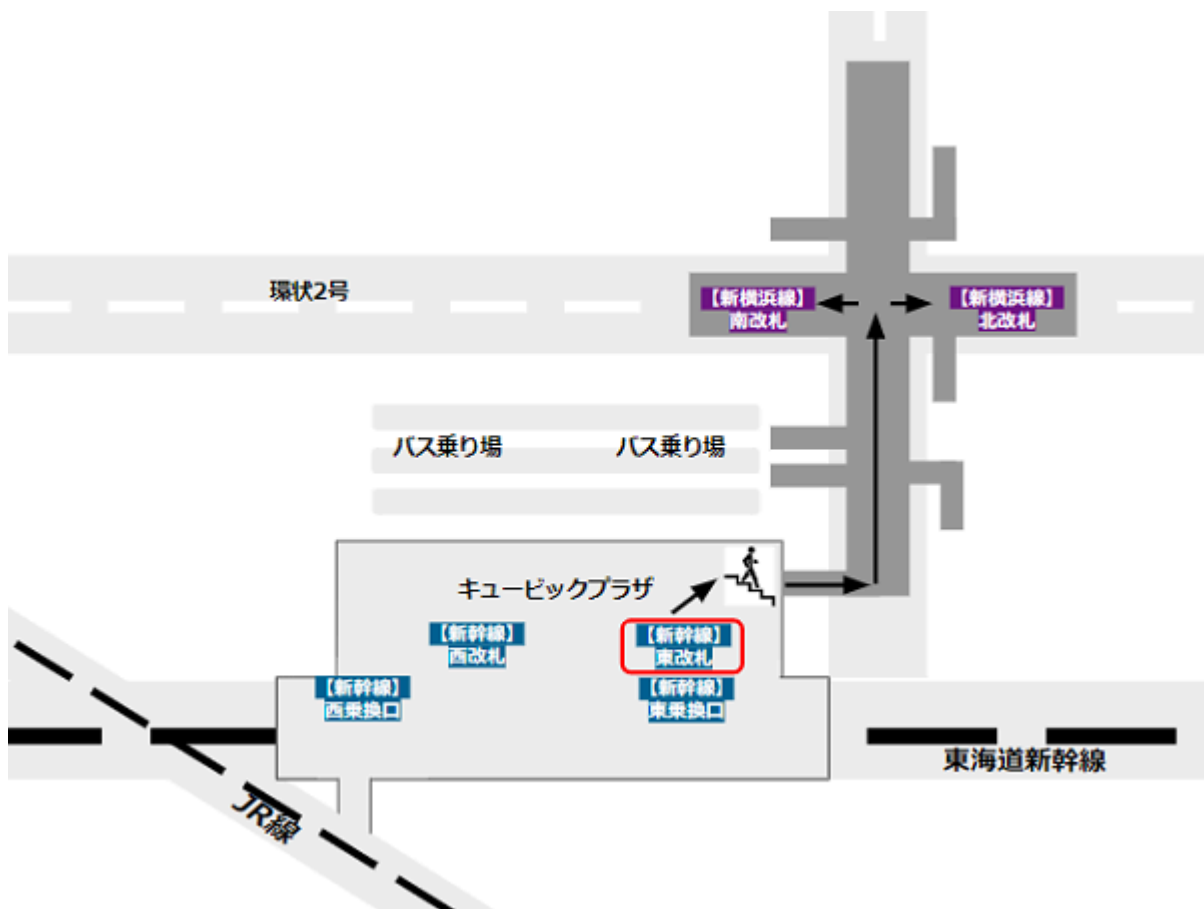

新横浜線から

新横浜線→東海道新幹線へ

新横浜線→JRの横浜背へ

新横浜線→ブルーラインへ

東海道新幹線から
東海道新幹線→新横浜線へ

東海道新幹線→JR横浜線へ

東海道新幹線→ブルーラインへ

JR線から

JR線→新横浜線へ

JR線→東海道新幹線へ

JR線→ブルーラインへ

[駅からマップ \(https://eki-kara-access.yokohama/\)](https://eki-kara-access.yokohama/)